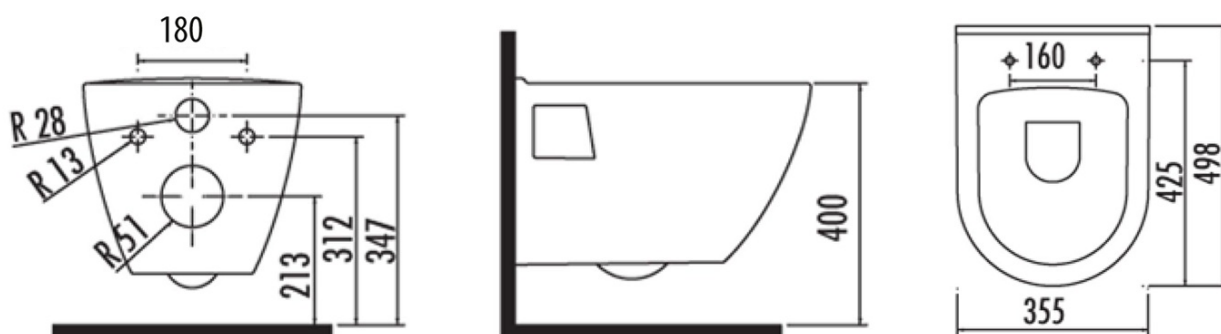

Závesné WC Nera s podomietkovou nádržkou a tlačidlom Geberit, biela

Objednací kód: WC-SADA-17

Základné informácie

Značka: Aqualine

Rozmery

Šírka: 355 mm

Hĺbka: 500 mm

Vlastnosti

Farba: Biela

Materiál: Keramika

Technológia
splachovania: Standard

Objem splachovacej
vody: 4 l / 6 l

Tvar: Klasik

Ostatné: WC set

Hmotnosť / ks: 32.89 kg

Balenie: 5 ks

Záruka: 2 roky

Technický list

Závesné WC Nera s podomietkovou nádržkou a tlačidlom Geberit,
biela