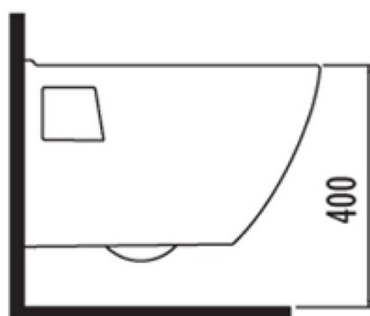

Technický list