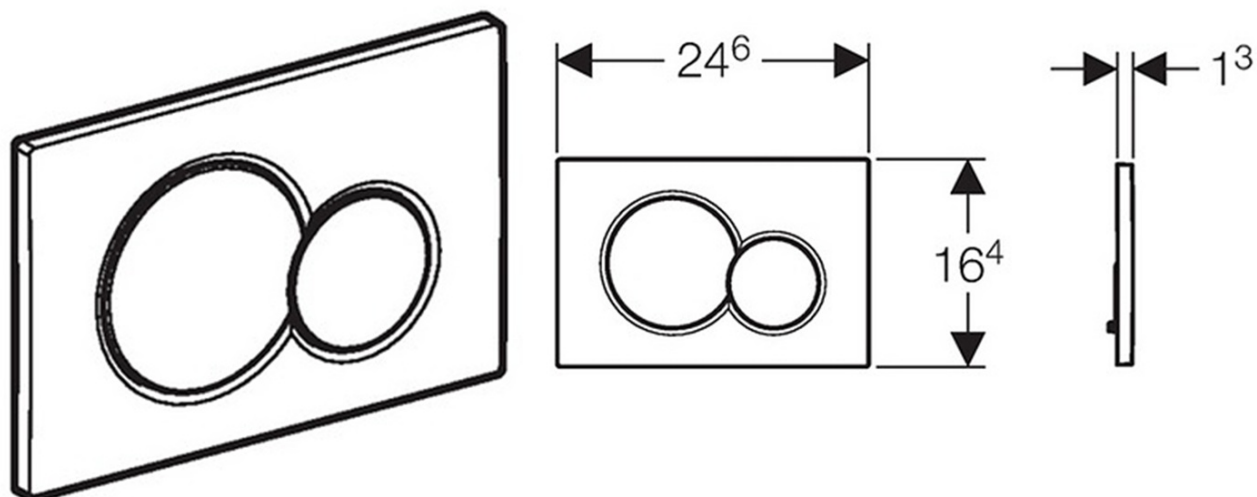

Technický list