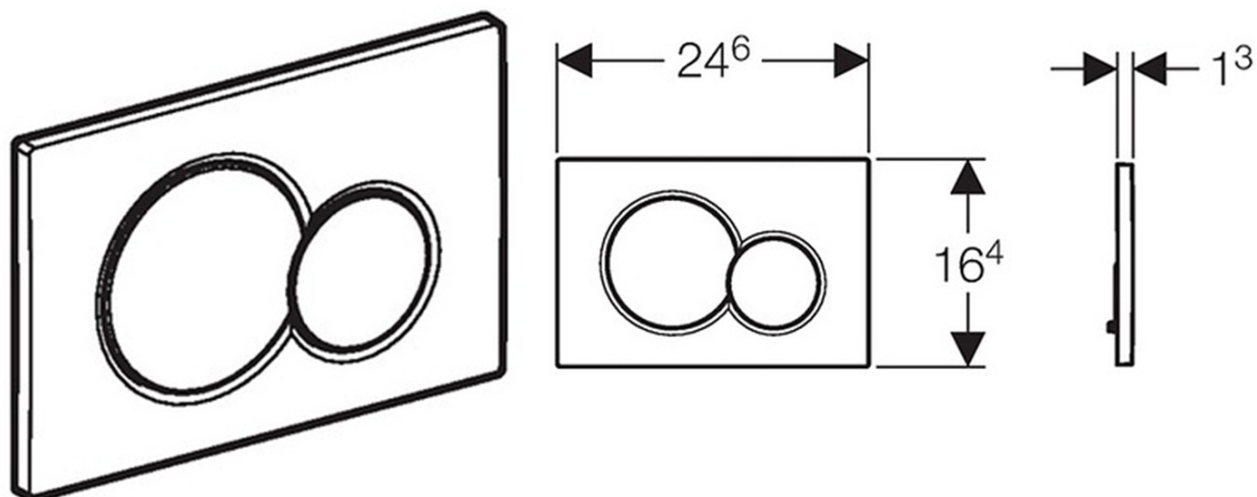

Závesné WC Nera s podomietkovou nádržkou a tlačidlom Geberit, biela

Objednací kód: WC-SADA-17

Základné informácie

Značka: Aqualine

Rozmery

Šírka: 355 mm

Hĺbka: 500 mm

Vlastnosti

Záruka: 2 roky

Farba: Biela

Materiál: Keramika

Technológia
splachovania: Standard

Objem splachovacej
vody: 4 l / 6 l

Tvar: Klasik

Ostatné: WC set

Hmotnosť / ks: 32.89 kg

Balenie: 5 ks

Technický list

Závesné WC Nera s podomietkovou nádržkou a tlačidlom Geberit,
biela