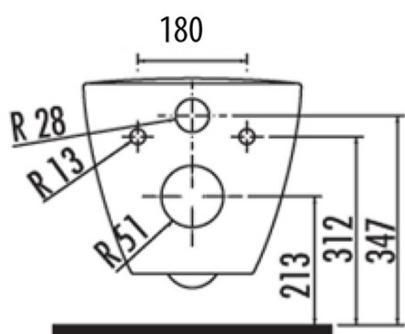

Technický list