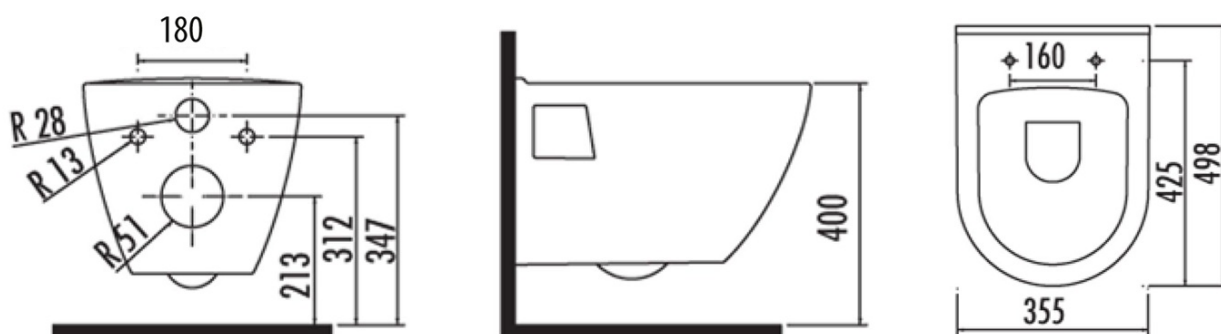

Závesné WC Nera s podomietkovou nádržkou a tlačidlom Geberit, biela

Objednací kód: WC-SADA-17

Základné informácie

Značka: Aqualine

Rozmery

Šírka: 355 mm

Hĺbka: 500 mm

Vlastnosti

Záruka: 2 roky

Farba: Biela

Materiál: Keramika

Technológia
splachovania: Standard

Objem splachovacej
vody: 4 l / 6 l

Tvar: Klasik

Ostatné: WC set

Hmotnosť / ks: 32.89 kg

Balenie: 5 ks

Technický list

Závesné WC Nera s podomietkovou nádržkou a tlačidlom Geberit,
biela