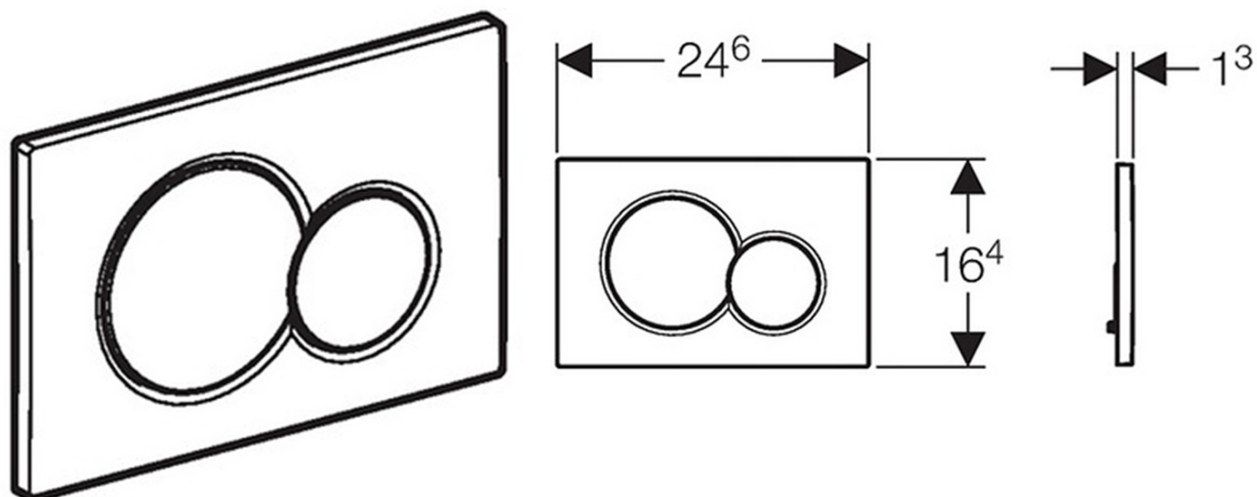

Závesné WC Nera s podomietkovou nádržkou a tlačidlom Geberit, biela

Objednací kód: WC-SADA-17

Základné informácie

Značka: Aqualine

Rozmery

Šírka: 355 mm

Hĺbka: 500 mm

Vlastnosti

Farba: Biela

Materiál: Keramika

Technológia
splachovania: Standard

Objem splachovacej
vody: 4 l / 6 l

Tvar: Klasik

Ostatné: WC set

Hmotnosť / ks: 32.89 kg

Balenie: 5 ks

Záruka: 2 roky

Technický list

Závesné WC Nera s podomietkovou nádržkou a tlačidlom Geberit,
biela