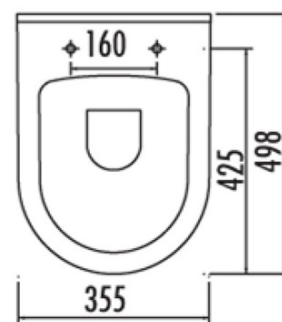

Technický list