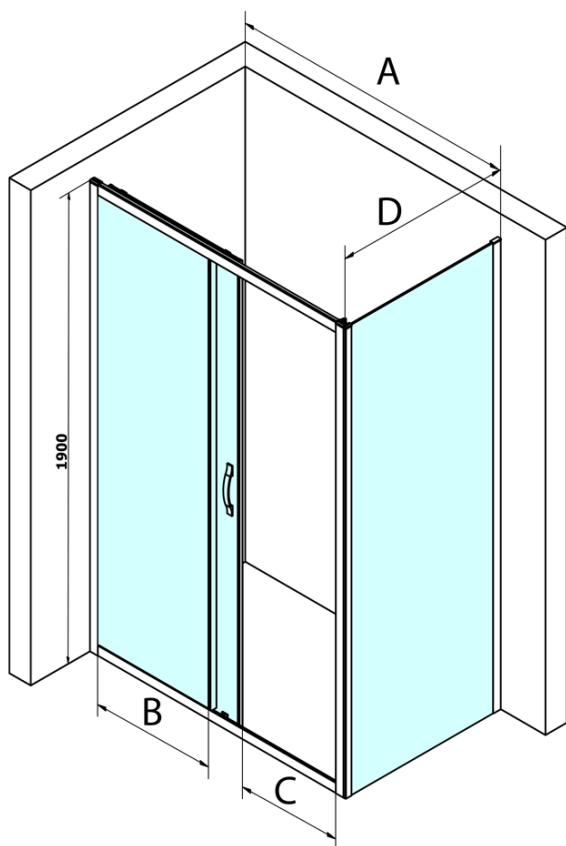

SIGMA SIMPLY obdĺžniková sprchová zástena 1200x900mm L/P varianta, Brick sklo

Objednací kód: GS4212GS4390

Základné informácie

Značka: Gelco
Séria: SIGMA SIMPLY

Rozmery

Šírka: 1200 mm
Výška: 1900 mm
Hĺbka: 900 mm

Vlastnosti

Farba profilu: Chróm - Leštený hliník
Tvar: Obdĺžnikové zásteny
Typ otvárania: Posuvné
Smer otvárania: Univerzálne
Šírka vstupu: 485 mm
Typ výplne: BRICK sklo
Úprava skla: Coated glass
Hrúbka skla: 6 mm
Vlastnosti: Rámové prevedenie
Hmotnosť / ks: 74.0 kg
Balenie: 2 ks
Záruka: 3 roky

Náhradné diely

SIGMA Spodný výklopný pojazd (Objednací kód: SIGMA/DOWN)

SIGMA Horný pojazd (Objednací kód: SIGMA/UP)

SIGMA SIMPLY obdĺžniková sprchová zástena
1200x900mm L/P varianta, Brick sklo

Technický list