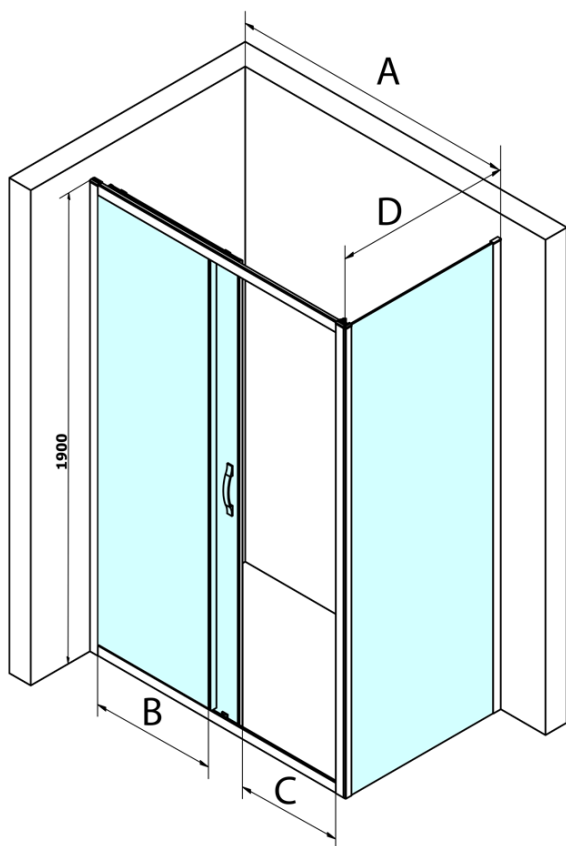

SIGMA SIMPLY obdĺžniková sprchová zástena 1100x900mm L/P varianta, Brick sklo

Objednací kód: GS4211GS4390

Základné informácie

Značka: Gelco
Séria: SIGMA SIMPLY

Rozmery

Šírka: 1100 mm
Výška: 1900 mm
Hĺbka: 900 mm

Vlastnosti

Farba profilu: Chróm - Leštený hliník
Tvar: Obdĺžnikové zásteny
Typ otvárania: Posuvné
Smer otvárania: Univerzálne
Šírka vstupu: 435 mm
Typ výplne: BRICK sklo
Úprava skla: Coated glass
Hrúbka skla: 6 mm
Vlastnosti: Rámové prevedenie
Hmotnosť / ks: 71.0 kg
Balenie: 2 ks
Záruka: 3 roky

Náhradné diely

SIGMA Spodný výklopný pojazd (Objednací kód: SIGMA/DOWN)

SIGMA Horný pojazd (Objednací kód: SIGMA/UP)

SIGMA SIMPLY obdĺžniková sprchová zástena
1100x900mm L/P varianta, Brick sklo

Technický list