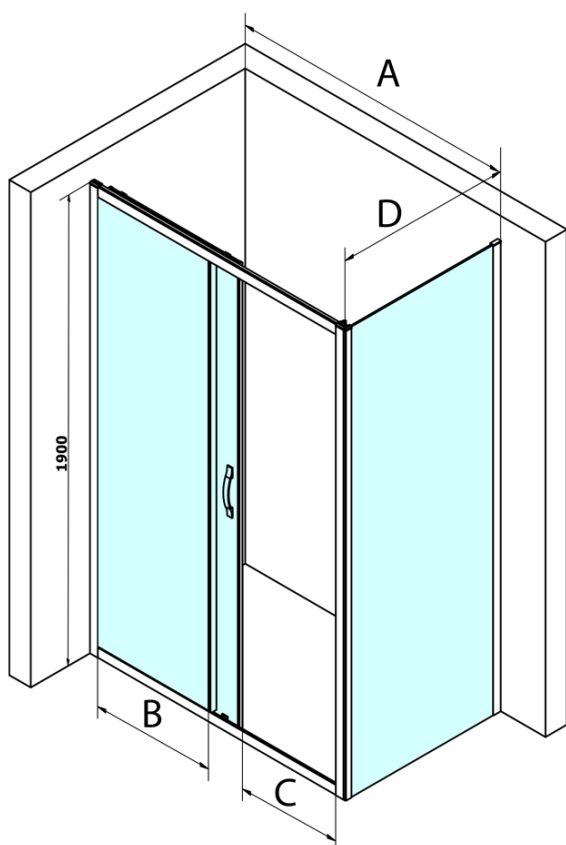

SIGMA SIMPLY obdĺžniková sprchová zástena 1400x800mm L/P varianta, číre sklo

Objednací kód: GS1114GS3180

Základné informácie

Značka: Gelco
Séria: SIGMA SIMPLY

Rozmery

Šírka: 1400 mm
Výška: 1900 mm
Hĺbka: 800 mm

Vlastnosti

Farba profilu: Chróm - Leštený hliník
Tvar: Obdĺžnikové zásteny
Typ otvárania: Posuvné
Smer otvárania: Univerzálne
Šírka vstupu: 585 mm
Typ výplne: Číre sklo
Úprava skla: Coated glass
Hrúbka skla: 6 mm
Vlastnosti: Rámové prevedenie
Hmotnosť / ks: 76.0 kg
Balenie: 2 ks
Záruka: 3 roky

Náhradné diely

SIGMA Horný pojazd (Objednací kód: SIGMA/UP)

SIGMA SIMPLY obdĺžniková sprchová zástena
1400x800mm L/P varianta, číre sklo

Technický list

MODEL	A	B	C
GS1110	980-1020	430	400
GS1111	1080-1120	480	435
GS1112	1180-1220	530	485
GS1113	1280-1320	580	535
GS1114	1380-1420	630	585
GS4210	980-1020	430	400
GS4211	1080-1120	480	435
GS4212	1180-1220	530	485
GS4213	1280-1320	580	535
GS4214	1380-1420	630	585