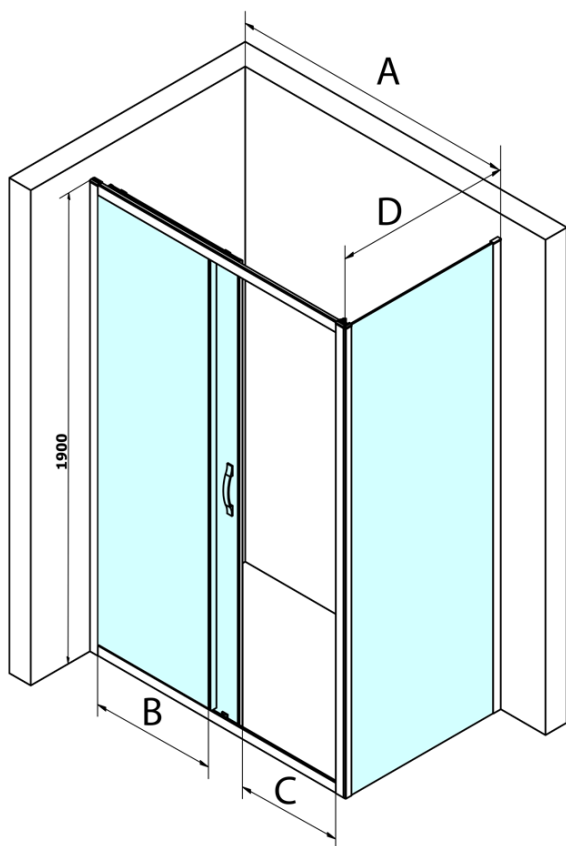

SIGMA SIMPLY obdĺžniková sprchová zástena 1400x700mm L/P varianta, číre sklo

Technický list