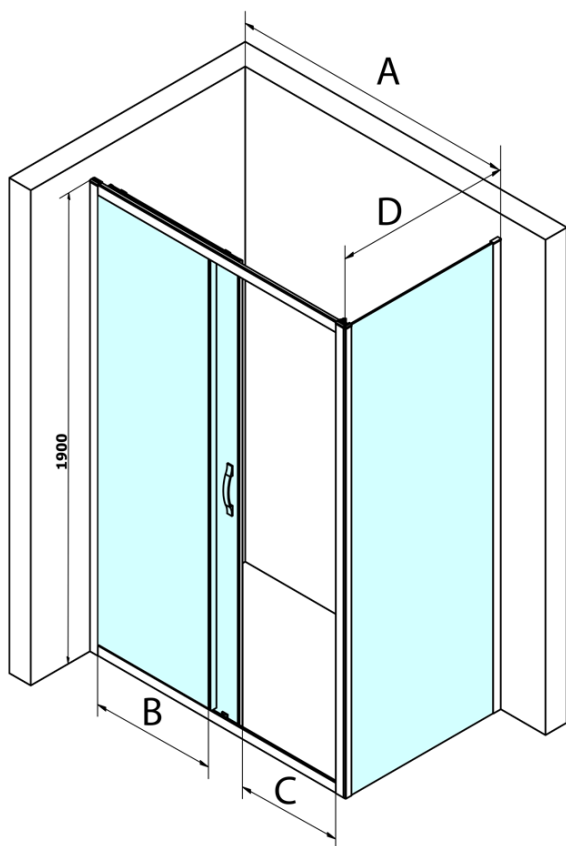

SIGMA SIMPLY obdĺžniková sprchová zástena 1300x1000mm L/P varianta, číre sklo

Objednací kód: GS1113GS3110

Základné informácie

Značka: Gelco
Séria: SIGMA SIMPLY

Rozmery

Šírka: 1300 mm
Výška: 1900 mm
Hĺbka: 1000 mm

Vlastnosti

Farba profilu: Chróm - Leštený hliník
Tvar: Obdĺžnikové zásteny
Typ otvárania: Posuvné
Smer otvárania: Univerzálne
Šírka vstupu: 535 mm
Typ výplne: Číre sklo
Úprava skla: Coated glass
Hrúbka skla: 6 mm
Vlastnosti: Rámové prevedenie
Hmotnosť / ks: 81.0 kg
Balenie: 2 ks
Záruka: 3 roky

Náhradné diely

SIGMA Horný pojazd (Objednací kód: SIGMA/UP)

SIGMA SIMPLY obdĺžniková sprchová zástena
1300x1000mm L/P varianta, číre sklo

Technický list

MODEL	A	B	C
GS1110	980-1020	430	400
GS1111	1080-1120	480	435
GS1112	1180-1220	530	485
GS1113	1280-1320	580	535
GS1114	1380-1420	630	585
GS4210	980-1020	430	400
GS4211	1080-1120	480	435
GS4212	1180-1220	530	485
GS4213	1280-1320	580	535
GS4214	1380-1420	630	585