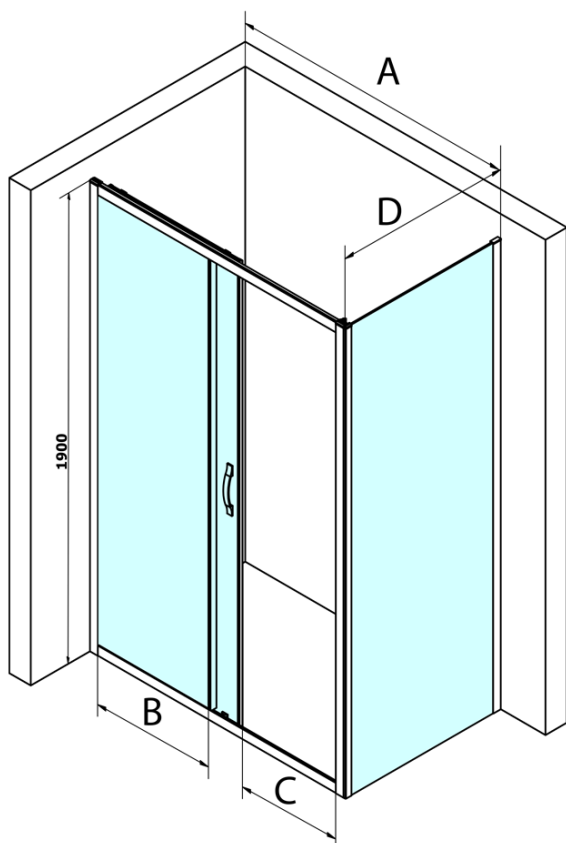

SIGMA SIMPLY obdĺžniková sprchová zástena 1300x1000mm L/P varianta, číre sklo

Objednací kód: GS1113GS3110

Základné informácie

Značka: Gelco
Séria: SIGMA SIMPLY

Rozmery

Šírka: 1300 mm
Výška: 1900 mm
Hĺbka: 1000 mm

Vlastnosti

Farba profilu: Chróm - Leštený hliník
Tvar: Obdĺžnikové zásteny
Typ otvárania: Posuvné
Smer otvárania: Univerzálne
Šírka vstupu: 535 mm
Typ výplne: Číre sklo
Úprava skla: Coated glass
Hrúbka skla: 6 mm
Vlastnosti: Rámové prevedenie
Hmotnosť / ks: 81.0 kg
Balenie: 2 ks
Záruka: 3 roky

Náhradné diely

SIGMA Horný pojazd (Objednací kód: SIGMA/UP)

SIGMA SIMPLY obdĺžniková sprchová zástena 1300x1000mm L/P varianta, číre sklo

Technický list

MODEL	A	B	C
GS1110	980-1020	430	400
GS1111	1080-1120	480	435
GS1112	1180-1220	530	485
GS1113	1280-1320	580	535
GS1114	1380-1420	630	585
GS4210	980-1020	430	400
GS4211	1080-1120	480	435
GS4212	1180-1220	530	485
GS4213	1280-1320	580	535
GS4214	1380-1420	630	585