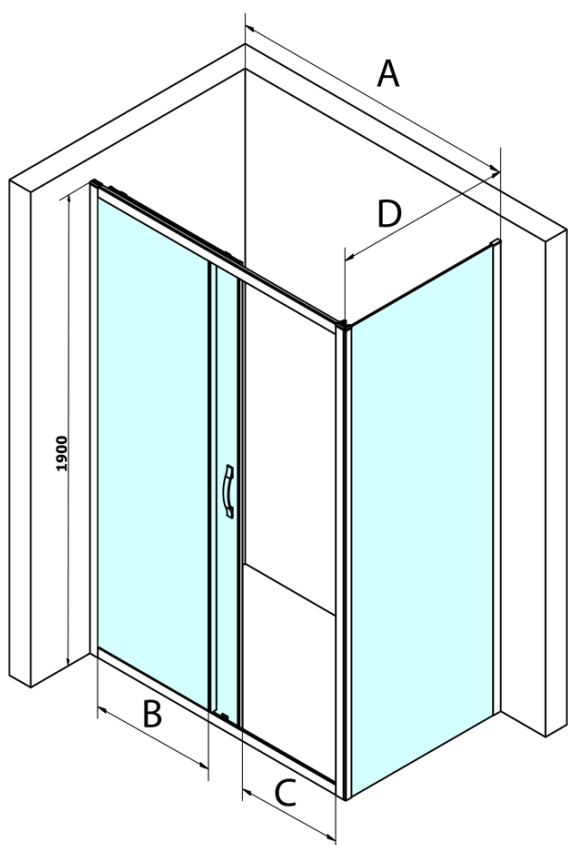

SIGMA SIMPLY obdĺžniková sprchová zástena 1300x750mm L/P varianta, číre sklo

Objednací kód: GS1113GS3175

Základné informácie

Značka: Gelco
Séria: SIGMA SIMPLY

Rozmery

Šírka: 1300 mm
Výška: 1900 mm
Hĺbka: 750 mm

Vlastnosti

Farba profilu: Chróm - Leštený hliník
Tvar: Obdĺžnikové zásteny
Typ otvárania: Posuvné
Smer otvárania: Univerzálne
Šírka vstupu: 535 mm
Typ výplne: Číre sklo
Úprava skla: Coated glass
Hrúbka skla: 6 mm
Vlastnosti: Rámové prevedenie
Hmotnosť / ks: 72.5 kg
Balenie: 2 ks
Záruka: 3 roky

Náhradné diely

SIGMA Horný pojazd (Objednací kód: SIGMA/UP)

SIGMA SIMPLY obdĺžniková sprchová zástena
1300x750mm L/P varianta, číre sklo

Technický list

MODEL	A	B	C
GS1110	980-1020	430	400
GS1111	1080-1120	480	435
GS1112	1180-1220	530	485
GS1113	1280-1320	580	535
GS1114	1380-1420	630	585
GS4210	980-1020	430	400
GS4211	1080-1120	480	435
GS4212	1180-1220	530	485
GS4213	1280-1320	580	535
GS4214	1380-1420	630	585