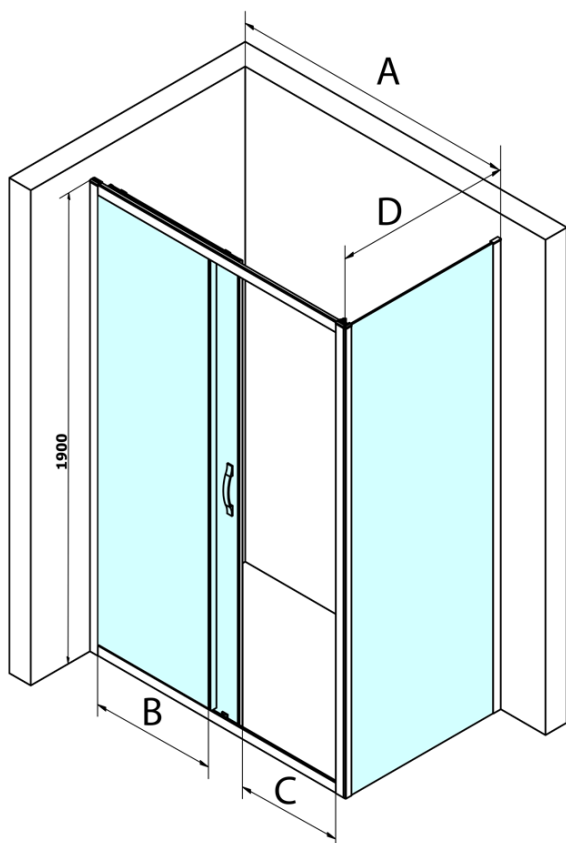

SIGMA SIMPLY obdĺžniková sprchová zástena 1300x700mm L/P varianta, číre sklo

Objednací kód: GS1113GS3170

Základné informácie

Značka: Gelco
Séria: SIGMA SIMPLY

Rozmery

Šírka: 1300 mm
Výška: 1900 mm
Hĺbka: 700 mm

Vlastnosti

Farba profilu: Chróm - Leštený hliník
Tvar: Obdĺžnikové zásteny
Typ otvárania: Posuvné
Smer otvárania: Univerzálne
Šírka vstupu: 535 mm
Typ výplne: Číre sklo
Úprava skla: Coated glass
Hrúbka skla: 6 mm
Vlastnosti: Rámové prevedenie
Hmotnosť / ks: 71.0 kg
Balenie: 2 ks
Záruka: 3 roky

Náhradné diely

SIGMA Horný pojazd (Objednací kód: SIGMA/UP)

SIGMA SIMPLY obdĺžniková sprchová zástena 1300x700mm L/P varianta, číre sklo

Technický list

MODEL	A	B	C
GS1110	980-1020	430	400
GS1111	1080-1120	480	435
GS1112	1180-1220	530	485
GS1113	1280-1320	580	535
GS1114	1380-1420	630	585
GS4210	980-1020	430	400
GS4211	1080-1120	480	435
GS4212	1180-1220	530	485
GS4213	1280-1320	580	535
GS4214	1380-1420	630	585