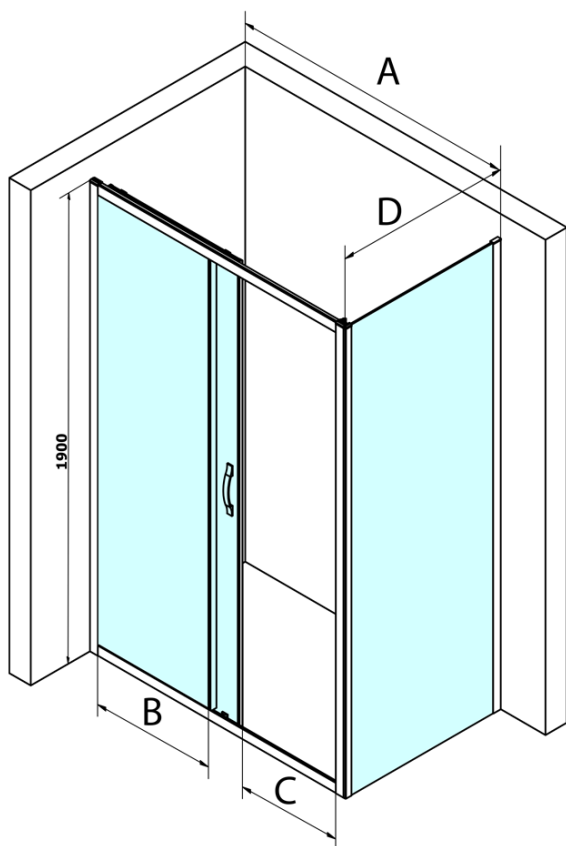

SIGMA SIMPLY obdĺžniková sprchová zástena 1200x1000mm L/P varianta, číre sklo

Technický list