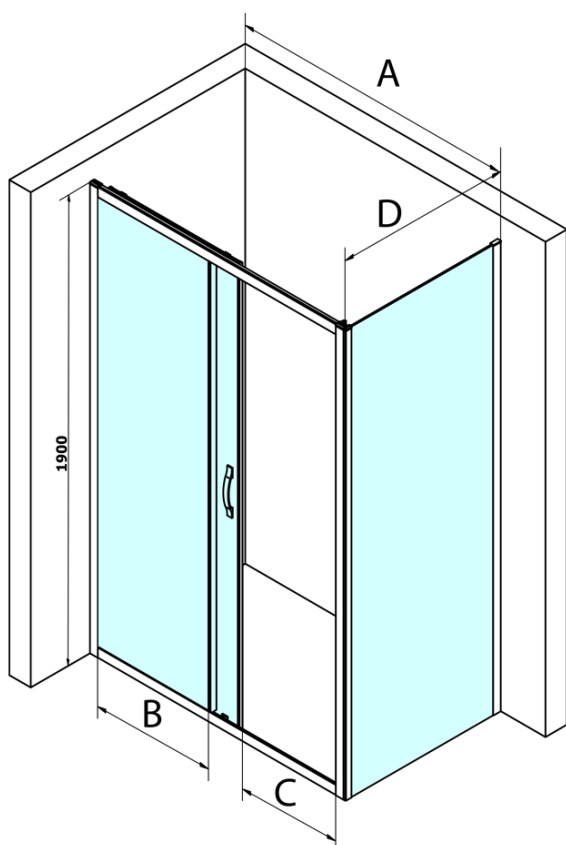

SIGMA SIMPLY obdĺžniková sprchová zástena
1200x750mm L/P varianta, číre sklo

Technický list