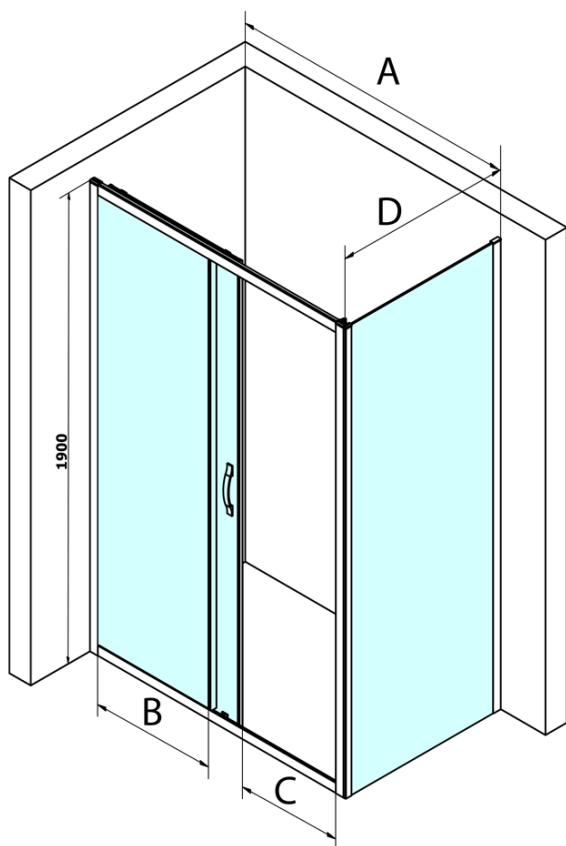

SIGMA SIMPLY obdĺžniková sprchová zástena 1100x1000mm L/P varianta, čire sklo

Objednací kód: GS1111GS3110

Základné informácie

Značka: Gelco
Séria: SIGMA SIMPLY

Rozmery

Šírka: 1100 mm
Výška: 1900 mm
Hĺbka: 1000 mm

Vlastnosti

Farba profilu: Chróm - Leštený hliník
Tvar: Obdĺžnikové zásteny
Typ otvárania: Posuvné
Smer otvárania: Univerzálne
Šírka vstupu: 435 mm
Typ výplne: Čire sklo
Úprava skla: Coated glass
Hrúbka skla: 6 mm
Vlastnosti: Rámové prevedenie
Hmotnosť / ks: 75.0 kg
Balenie: 2 ks
Záruka: 3 roky

Náhradné diely

SIGMA Horný pojazd (Objednací kód: SIGMA/UP)

SIGMA SIMPLY obdĺžniková sprchová zástena 1100x1000mm L/P varianta, číre sklo

Technický list

MODEL	A	B	C
GS1110	980-1020	430	400
GS1111	1080-1120	480	435
GS1112	1180-1220	530	485
GS1113	1280-1320	580	535
GS1114	1380-1420	630	585
GS4210	980-1020	430	400
GS4211	1080-1120	480	435
GS4212	1180-1220	530	485
GS4213	1280-1320	580	535
GS4214	1380-1420	630	585