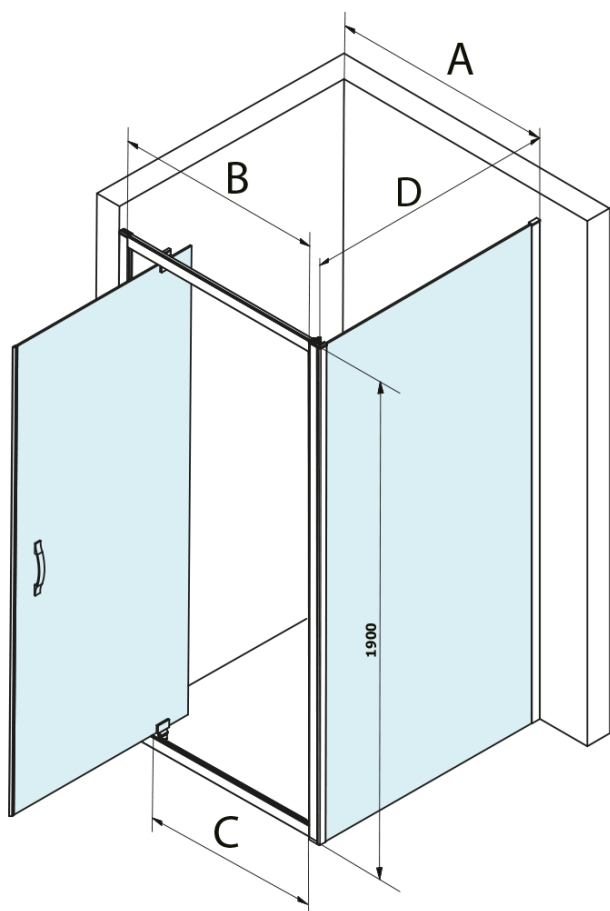

SIGMA SIMPLY štvorcová sprchová zástena pivot dvere 900x900mm L/P varianta, Brick sklo

Objednací kód: GS3899GS4390

Základné informácie

Značka: Gelco
Séria: SIGMA SIMPLY

Rozmery

Šírka: 900 mm
Výška: 1900 mm
Hĺbka: 900 mm

Vlastnosti

Farba profilu: Chróm - Leštený hliník
Tvar: Štvorcové zásteny
Typ otvárania: Otváracie jednokrídlové
Smer otvárania: Univerzálne
Šírka vstupu: 680 mm
Typ výplne: BRICK sklo
Úprava skla: Coated glass
Hrúbka skla: 6 mm
Vlastnosti: Rámové prevedenie
Hmotnosť / ks: 60.5 kg
Balenie: 3 ks
Záruka: 3 roky

SIGMA SIMPLY štvorcová sprchová zástena pivot dvere
900x900mm L/P varianta, Brick sklo

Technický list

MODEL	A	B	C
GS1279F	780-820	670	580
GS1296F	880-920	770	680
GS3888F	780-820	670	580
GS3899F	880-920	770	680