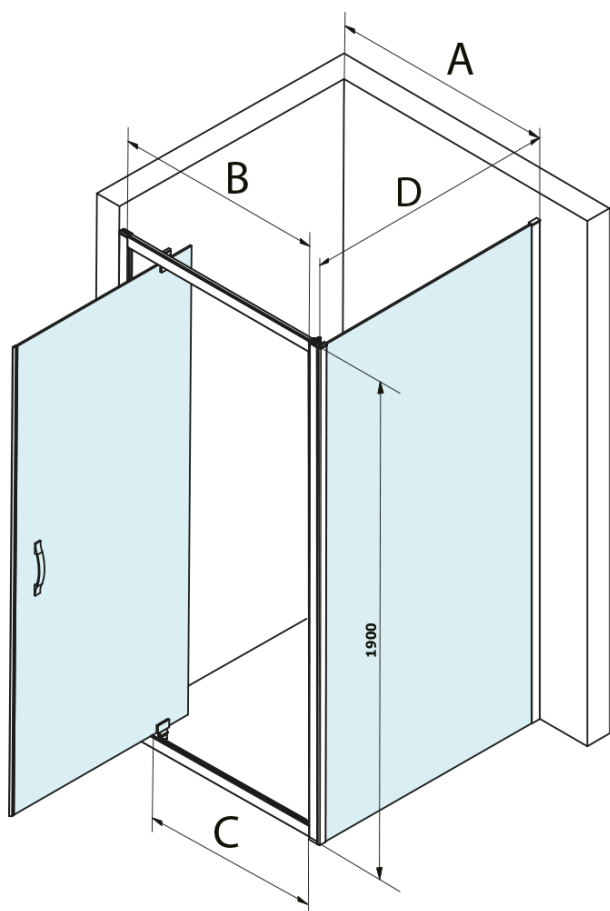

SIGMA SIMPLY obdĺžniková sprchová zástena pivot dvere 900x800mm L/P varianta, Brick sklo

Objednací kód: GS3899GS4380

Základné informácie

Značka: Gelco
Séria: SIGMA SIMPLY

Rozmery

Šírka: 900 mm
Výška: 1900 mm
Hĺbka: 800 mm

Vlastnosti

Farba profilu: Chróm - Leštený hliník
Tvar: Obdĺžnikové zásteny
Typ otvárania: Otváracie jednokrídlové
Smer otvárania: Univerzálne
Šírka vstupu: 680 mm
Typ výplne: BRICK sklo
Úprava skla: Coated glass
Hrúbka skla: 6 mm
Vlastnosti: Rámové prevedenie
Hmotnosť / ks: 57.5 kg
Balenie: 3 ks
Záruka: 3 roky

**SIGMA SIMPLY obdĺžniková sprchová zástena pivot dvere
900x800mm L/P varianta, Brick sklo**

Technický list

MODEL	A	B	C
GS1279F	780-820	670	580
GS1296F	880-920	770	680
GS3888F	780-820	670	580
GS3899F	880-920	770	680