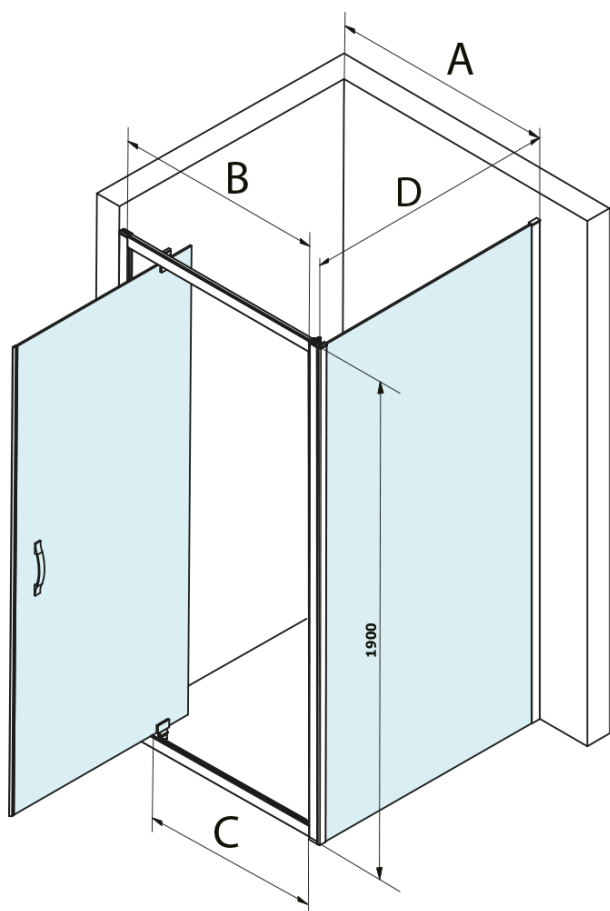

## Rozmery

Šírka: 900 mm  
Výška: 1900 mm  
Hĺbka: 750 mm

## Vlastnosti

Farba profilu: Chróm - Leštený hliník  
Tvar: Obdĺžnikové zásteny  
Typ otvárania: Otváracie jednokrídlové  
Smer otvárania: Univerzálne  
Šírka vstupu: 680 mm  
Typ výplne: BRICK sklo  
Úprava skla: Coated glass  
Hrúbka skla: 6 mm  
Vlastnosti: Rámové prevedenie  
Hmotnosť / ks: 58.3 kg  
Balenie: 3 ks  
Záruka: 3 roky

**SIGMA SIMPLY obdĺžniková sprchová zástena pivot dvere**  
**900x750mm L/P varianta, Brick sklo**

**Technický list**

MODEL	A	B	C
GS1279F	780-820	670	580
GS1296F	880-920	770	680
GS3888F	780-820	670	580
GS3899F	880-920	770	680