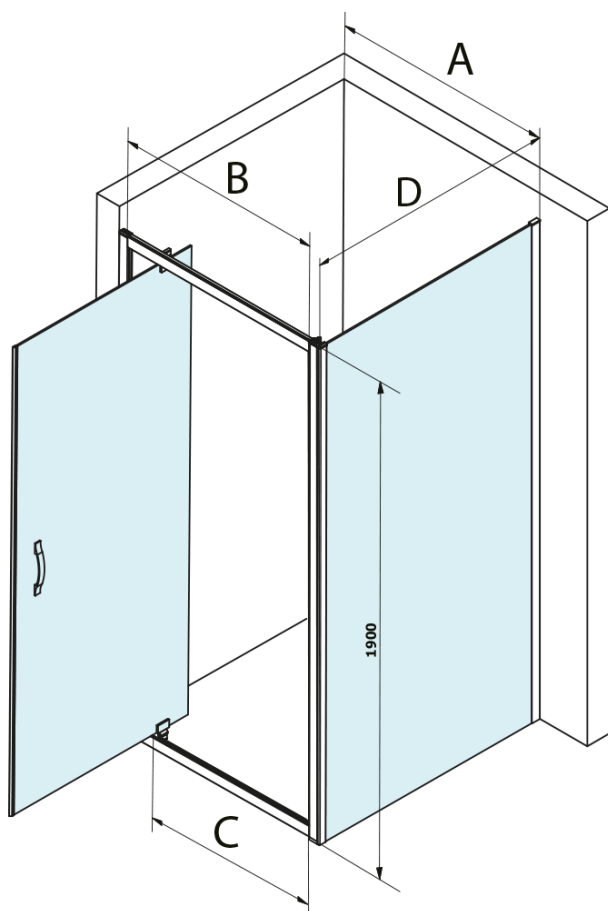

SIGMA SIMPLY obdĺžniková sprchová zástena pivot dvere 900x750mm L/P varianta, Brick sklo

Objednací kód: GS3899GS4375

Základné informácie

Značka: Gelco
Séria: SIGMA SIMPLY

Rozmery

Šírka: 900 mm
Výška: 1900 mm
Hĺbka: 750 mm

Vlastnosti

Farba profilu: Chróm - Leštený hliník
Tvar: Obdĺžnikové zásteny
Typ otvárania: Otváracie jednokrídlové
Smer otvárania: Univerzálne
Šírka vstupu: 680 mm
Typ výplne: BRICK sklo
Úprava skla: Coated glass
Hrúbka skla: 6 mm
Vlastnosti: Rámové prevedenie
Hmotnosť / ks: 56.0 kg
Balenie: 3 ks
Záruka: 3 roky

SIGMA SIMPLY obdĺžniková sprchová zástena pivot dvere
900x750mm L/P varianta, Brick sklo

Technický list

MODEL	A	B	C
GS1279F	780-820	670	580
GS1296F	880-920	770	680
GS3888F	780-820	670	580
GS3899F	880-920	770	680