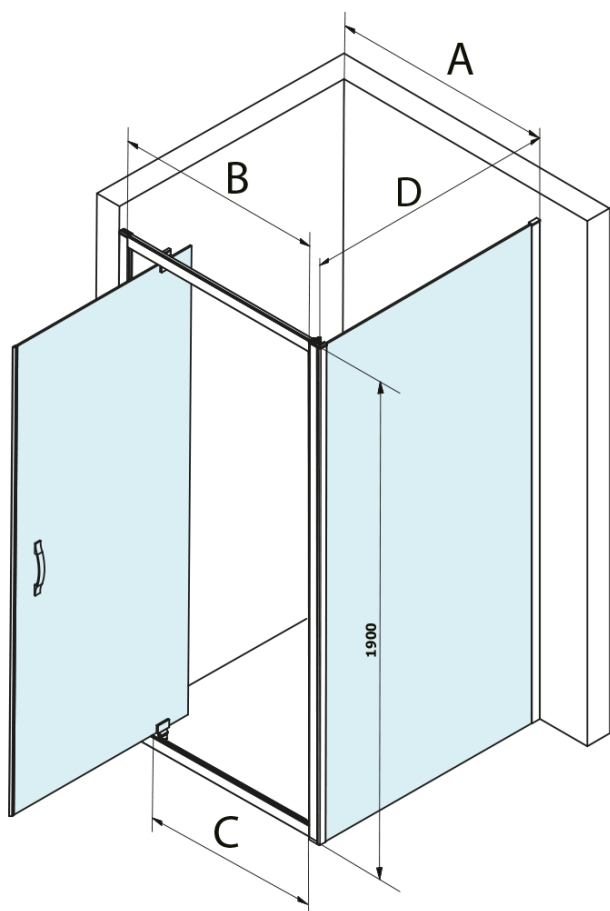

## Rozmery

Šírka: 900 mm  
Výška: 1900 mm  
Hĺbka: 700 mm

## Vlastnosti

Farba profilu: Chróm - Leštený hliník  
Tvar: Obdĺžnikové zásteny  
Typ otvárania: Otváracie jednokrídlové  
Smer otvárania: Univerzálne  
Šírka vstupu: 680 mm  
Typ výplne: BRICK sklo  
Úprava skla: Coated glass  
Hrúbka skla: 6 mm  
Vlastnosti: Rámové prevedenie  
Hmotnosť / ks: 56.8 kg  
Balenie: 3 ks  
Záruka: 3 roky

**SIGMA SIMPLY obdĺžniková sprchová zástena pivot dvere  
900x700mm L/P varianta, Brick sklo**

**Technický list**

MODEL	A	B	C
GS1279F	780-820	670	580
GS1296F	880-920	770	680
GS3888F	780-820	670	580
GS3899F	880-920	770	680