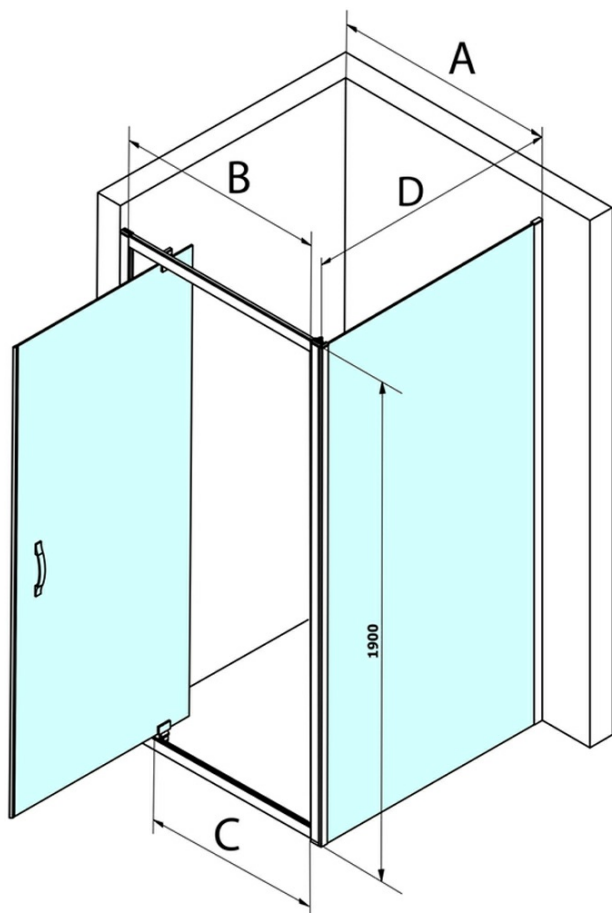

SIGMA SIMPLY obdĺžniková sprchová zástena pivot dvere 800x900mm L/P varianta, Brick sklo

Objednací kód: GS3888GS4390

Základné informácie

Značka: Gelco
Séria: SIGMA SIMPLY

Rozmery

Šírka: 800 mm
Výška: 1900 mm
Hĺbka: 900 mm

Vlastnosti

Farba profilu: Chróm - Leštený hliník
Tvar: Obdĺžnikové zásteny
Typ otvárania: Otváracie jednokrídlové
Smer otvárania: Univerzálne
Šírka vstupu: 580 mm
Typ výplne: BRICK sklo
Úprava skla: Coated glass
Hrúbka skla: 6 mm
Vlastnosti: Rámové prevedenie
Hmotnosť / ks: 59.0 kg
Balenie: 2 ks
Záruka: 3 roky

**SIGMA SIMPLY obdĺžniková sprchová zástena pivot dvere
800x900mm L/P varianta, Brick sklo**

Technický list

MODEL	A	B	C
GS1279	780-820	670	580
GS1296	880-920	770	680
GS3888	780-820	670	580
GS3899	880-920	770	680