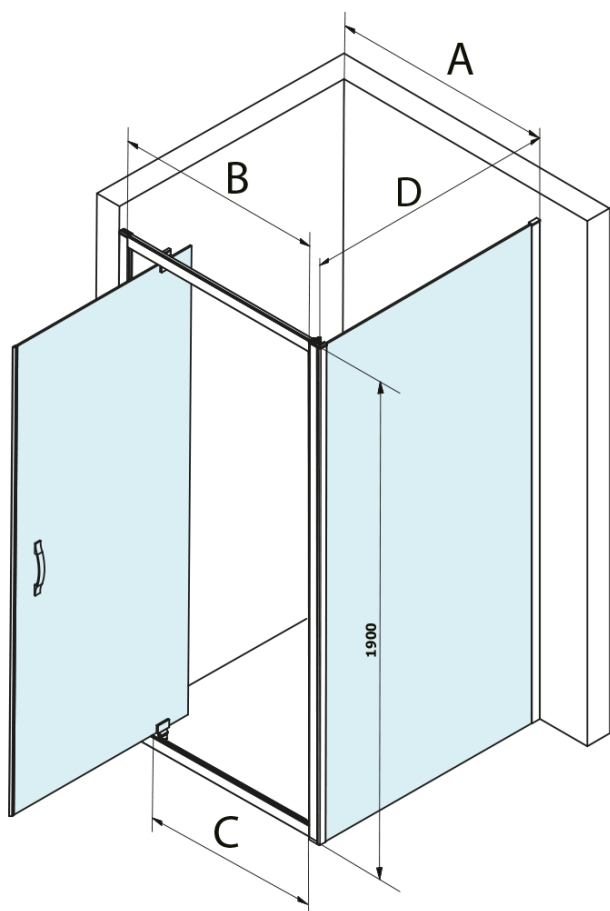

SIGMA SIMPLY obdĺžniková sprchová zástena pivot dvere 800x750mm L/P varianta, Brick sklo

Objednací kód: GS3888GS4375

Základné informácie

Značka: Gelco
Séria: SIGMA SIMPLY

Rozmery

Šírka: 800 mm
Výška: 1900 mm
Hĺbka: 750 mm

Vlastnosti

Farba profilu: Chróm - Leštený hliník
Tvar: Obdĺžnikové zásteny
Typ otvárania: Otváracie jednokrídlové
Smer otvárania: Univerzálne
Šírka vstupu: 580 mm
Typ výplne: BRICK sklo
Úprava skla: Coated glass
Hrúbka skla: 6 mm
Vlastnosti: Rámové prevedenie
Hmotnosť / ks: 47.91 kg
Balenie: 3 ks
Záruka: 3 roky

SIGMA SIMPLY obdĺžniková sprchová zástena pivot dvere
800x750mm L/P varianta, Brick sklo

Technický list

MODEL	A	B	C
GS1279F	780-820	670	580
GS1296F	880-920	770	680
GS3888F	780-820	670	580
GS3899F	880-920	770	680