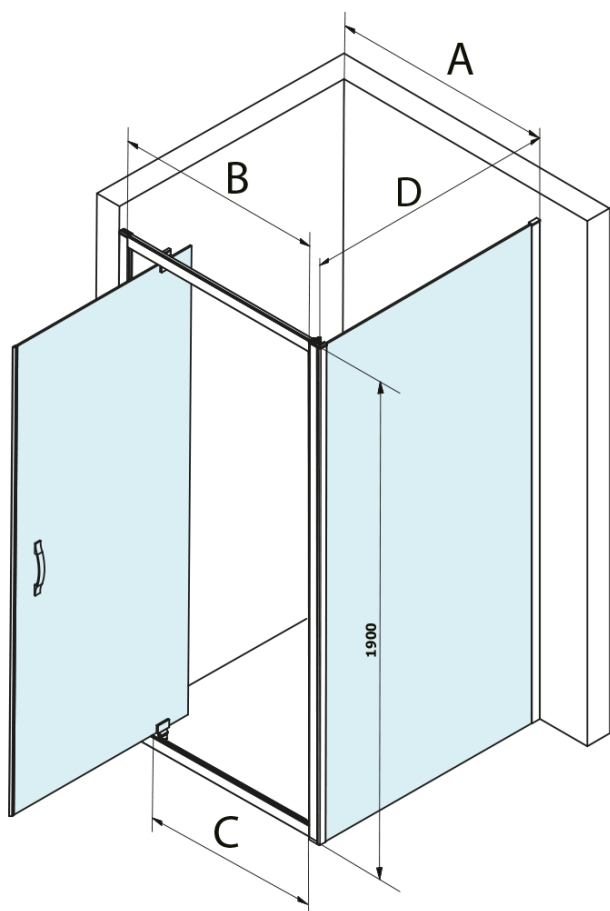

SIGMA SIMPLY štvorcová sprchová zástena pivot dvere 900x900mm L/P varianta, číre sklo

Objednací kód: GS1296GS3190

Základné informácie

Značka: Gelco
Séria: SIGMA SIMPLY

Rozmery

Šírka: 900 mm
Výška: 1900 mm
Hĺbka: 900 mm

Vlastnosti

Farba profilu: Chróm - Leštený hliník
Tvar: Štvorcové zásteny
Typ otvárania: Otváracie jednokrídlové
Smer otvárania: Univerzálne
Šírka vstupu: 680 mm
Typ výplne: Číre sklo
Úprava skla: Coated glass
Hrúbka skla: 6 mm
Vlastnosti: Rámové prevedenie
Hmotnosť / ks: 62.8 kg
Balenie: 3 ks
Záruka: 3 roky

SIGMA SIMPLY štvorcová sprchová zástena pivot dvere
900x900mm L/P varianta, číre sklo

Technický list

MODEL	A	B	C
GS1279F	780-820	670	580
GS1296F	880-920	770	680
GS3888F	780-820	670	580
GS3899F	880-920	770	680