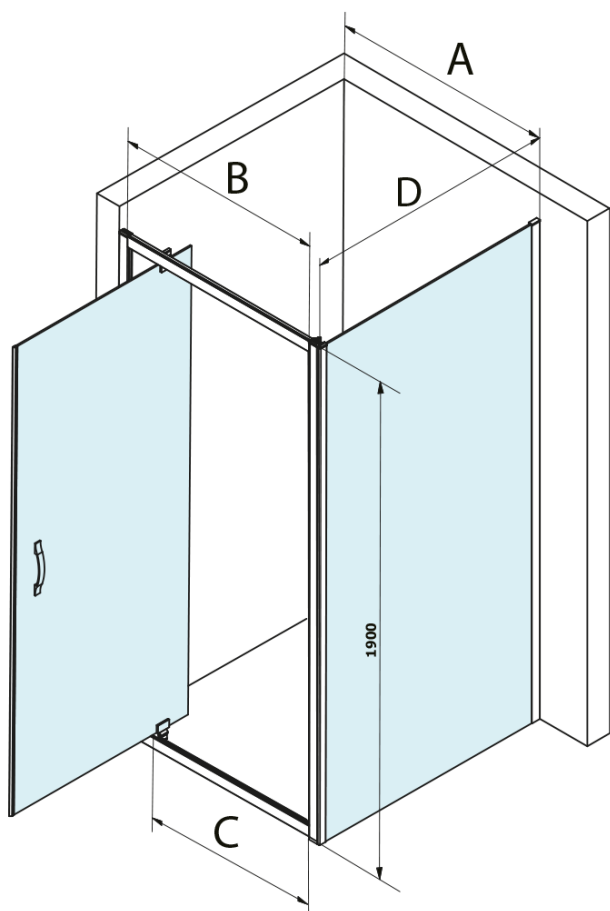

SIGMA SIMPLY štvorcová sprchová zástena pivot dvere 800x800mm L/P varianta, číre sklo

Objednací kód: GS1279GS3180

Základné informácie

Značka: Gelco
Séria: SIGMA SIMPLY

Rozmery

Šírka: 800 mm
Výška: 1900 mm
Hĺbka: 800 mm

Vlastnosti

Záruka: 3 roky
Hmotnosť / ks: 58.3 kg
Balenie: 3 ks
Farba profilu: Chróm
Tvar: Štvorcové zásteny
Typ otvárania: Otváracie jednokrídlové
Smer otvárania: Univerzálne
Šírka vstupu: 580 mm
Typ výplne: Číre sklo
Úprava skla: Coated glass
Hrúbka skla: 6 mm
Vlastnosti: Rámové prevedenie

SIGMA SIMPLY štvorcová sprchová zástena pivot dvere
800x800mm L/P varianta, číre sklo

Technický list

MODEL	A	B	C
GS1279F	780-820	670	580
GS1296F	880-920	770	680
GS3888F	780-820	670	580
GS3899F	880-920	770	680