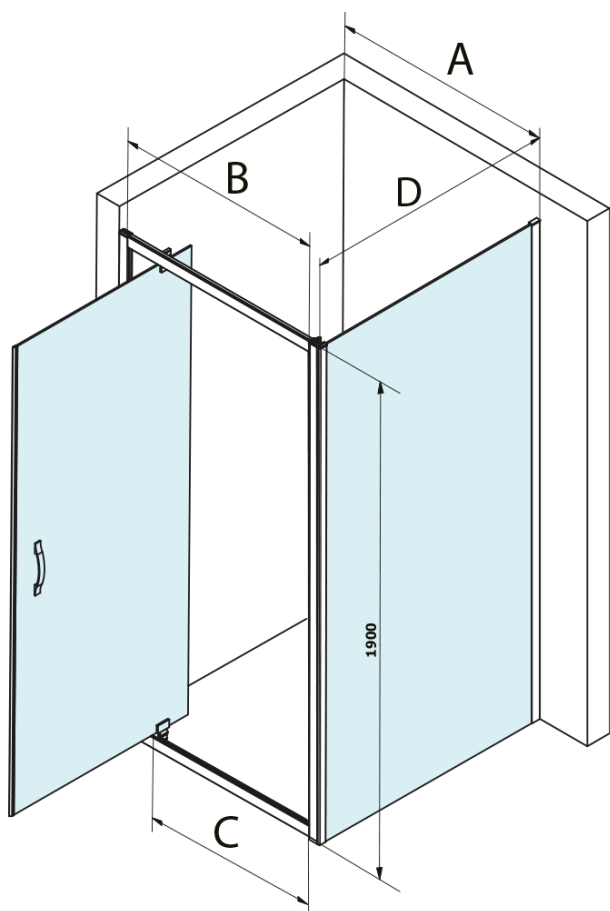

SIGMA SIMPLY obdĺžniková sprchová zástena pivot dvere 900x1000mm L/P varianta, číre sklo

Objednací kód: GS1296GS3110

Základné informácie

Značka: Gelco
Séria: SIGMA SIMPLY

Rozmery

Šírka: 900 mm
Výška: 1900 mm
Hĺbka: 1000 mm

Vlastnosti

Farba profilu: Chróm - Leštený hliník
Tvar: Obdĺžnikové zásteny
Typ otvárania: Otváracie jednokrídlové
Smer otvárania: Univerzálne
Šírka vstupu: 680 mm
Typ výplne: Číre sklo
Úprava skla: Coated glass
Hrúbka skla: 6 mm
Vlastnosti: Rámové prevedenie
Hmotnosť / ks: 64.5 kg
Balenie: 3 ks
Záruka: 3 roky

**SIGMA SIMPLY obdĺžniková sprchová zástena pivot dvere
900x1000mm L/P varianta, číre sklo**

Technický list

MODEL	A	B	C
GS1279F	780-820	670	580
GS1296F	880-920	770	680
GS3888F	780-820	670	580
GS3899F	880-920	770	680