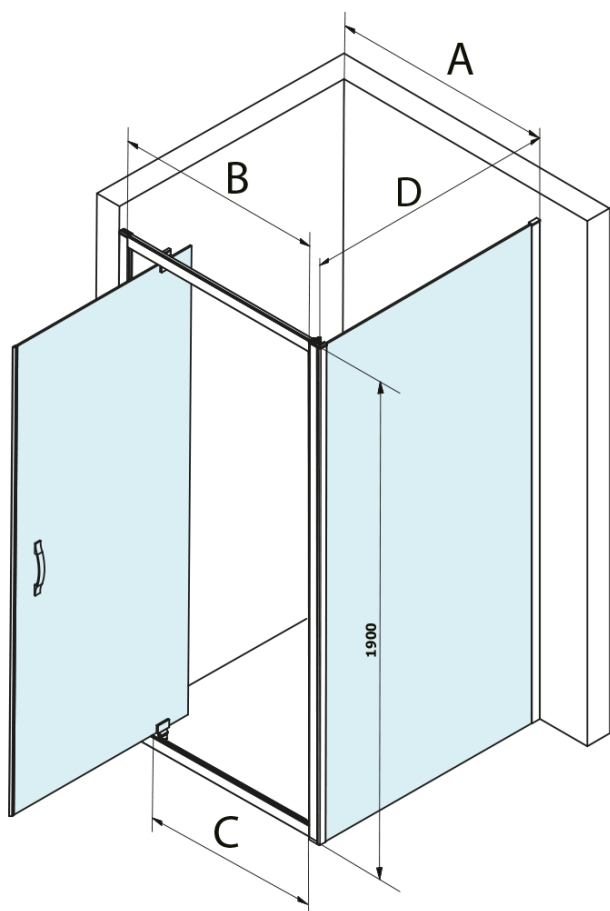

SIGMA SIMPLY obdĺžniková sprchová zástena pivot dvere 900x1000mm L/P varianta, číre sklo

Objednací kód: GS1296GS3110

Základné informácie

Značka: Gelco
Séria: SIGMA SIMPLY

Rozmery

Šírka: 900 mm
Výška: 1900 mm
Hĺbka: 1000 mm

Vlastnosti

Farba profilu: Chróm - Leštený hliník
Tvar: Obdĺžnikové zásteny
Typ otvárania: Otváracie jednokrídlové
Smer otvárania: Univerzálne
Šírka vstupu: 680 mm
Typ výplne: Číre sklo
Úprava skla: Coated glass
Hrúbka skla: 6 mm
Vlastnosti: Rámové prevedenie
Hmotnosť / ks: 66.8 kg
Balenie: 3 ks
Záruka: 3 roky

**SIGMA SIMPLY obdĺžniková sprchová zástena pivot dvere
900x1000mm L/P varianta, číre sklo**

Technický list

MODEL	A	B	C
GS1279F	780-820	670	580
GS1296F	880-920	770	680
GS3888F	780-820	670	580
GS3899F	880-920	770	680