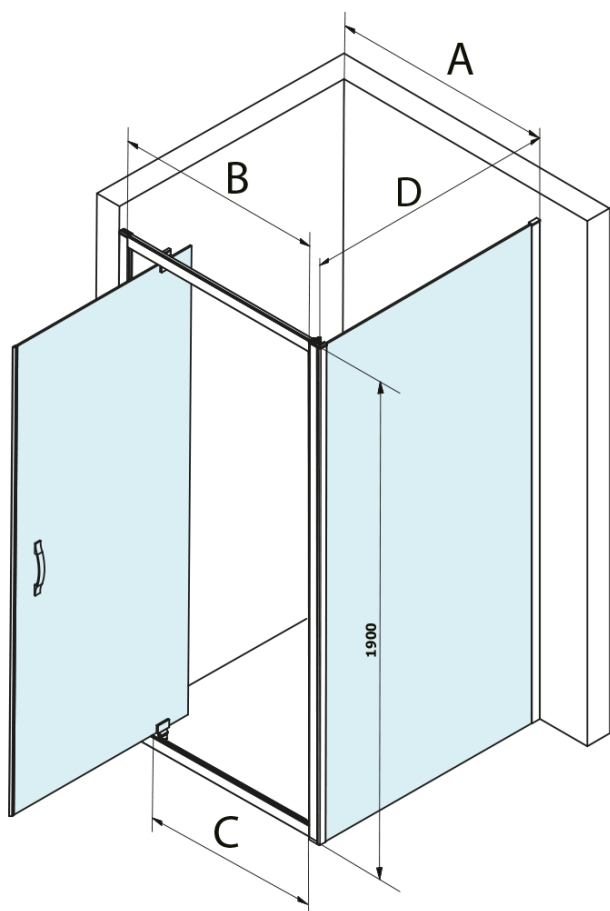

SIGMA SIMPLY obdĺžniková sprchová zástena pivot dvere 900x800mm L/P varianta, číre sklo

Objednací kód: GS1296GS3180

Základné informácie

Značka: Gelco
Séria: SIGMA SIMPLY

Rozmery

Šírka: 900 mm
Výška: 1900 mm
Hĺbka: 800 mm

Vlastnosti

Farba profilu: Chróm - Leštený hliník
Tvar: Obdĺžnikové zásteny
Typ otvárania: Otváracie jednokrídlové
Smer otvárania: Univerzálne
Šírka vstupu: 680 mm
Typ výplne: Číre sklo
Úprava skla: Coated glass
Hrúbka skla: 6 mm
Vlastnosti: Rámové prevedenie
Hmotnosť / ks: 57.5 kg
Balenie: 3 ks
Záruka: 3 roky

SIGMA SIMPLY obdĺžniková sprchová zástena pivot dvere
900x800mm L/P varianta, číre sklo

Technický list

| MODEL | A | B | C |
|---------|---------|-----|-----|
| GS1279F | 780-820 | 670 | 580 |
| GS1296F | 880-920 | 770 | 680 |
| GS3888F | 780-820 | 670 | 580 |
| GS3899F | 880-920 | 770 | 680 |