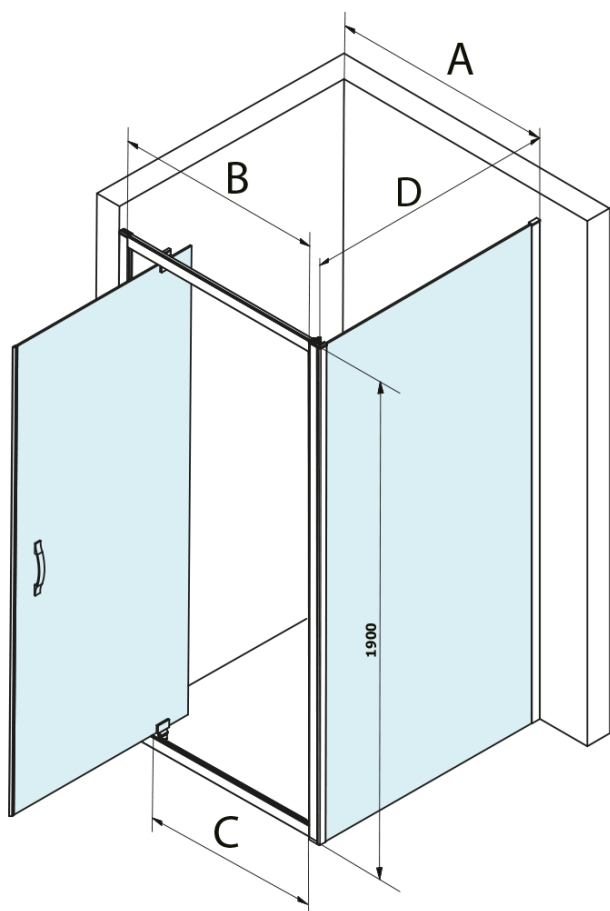

SIGMA SIMPLY obdĺžniková sprchová zástena pivot dvere 900x800mm L/P varianta, číre sklo

Objednací kód: GS1296GS3180

Základné informácie

Značka: Gelco
Séria: SIGMA SIMPLY

Rozmery

Šírka: 900 mm
Výška: 1900 mm
Hĺbka: 800 mm

Vlastnosti

Farba profilu: Chróm - Leštený hliník
Tvar: Obdĺžnikové zásteny
Typ otvárania: Otváracie jednokrídlové
Smer otvárania: Univerzálne
Šírka vstupu: 680 mm
Typ výplne: Číre sklo
Úprava skla: Coated glass
Hrúbka skla: 6 mm
Vlastnosti: Rámové prevedenie
Hmotnosť / ks: 59.8 kg
Balenie: 3 ks
Záruka: 3 roky

**SIGMA SIMPLY obdĺžniková sprchová zástena pivot dvere
900x800mm L/P varianta, číre sklo**

Technický list

MODEL	A	B	C
GS1279F	780-820	670	580
GS1296F	880-920	770	680
GS3888F	780-820	670	580
GS3899F	880-920	770	680