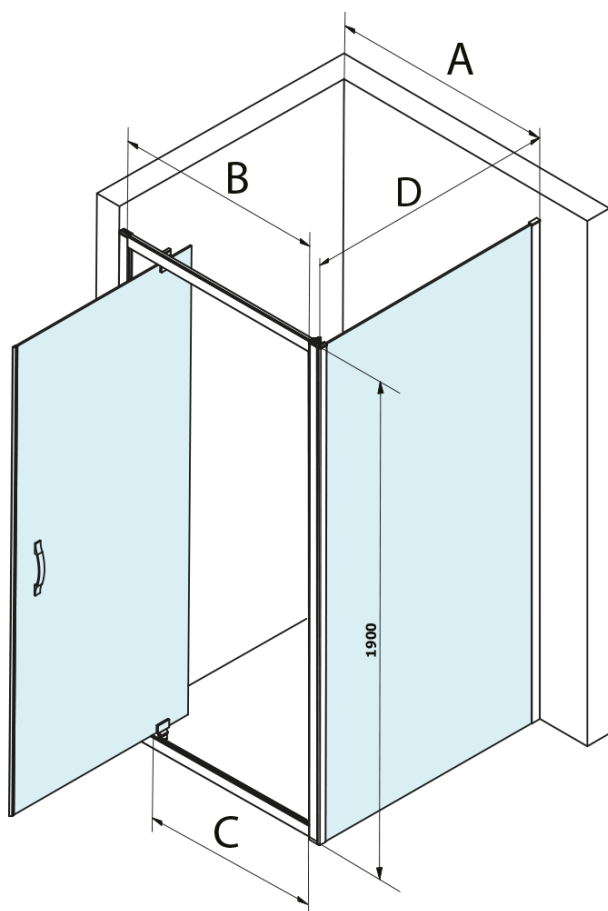

SIGMA SIMPLY obdĺžniková sprchová zástena pivot dvere 900x750mm L/P varianta, číre sklo

Objednací kód: GS1296GS3175

Základné informácie

Značka: Gelco
Séria: SIGMA SIMPLY

Rozmery

Šírka: 900 mm
Výška: 1900 mm
Hĺbka: 750 mm

Vlastnosti

Farba profilu: Chróm - Leštený hliník
Tvar: Obdĺžnikové zásteny
Typ otvárania: Otváracie jednokrídlové
Smer otvárania: Univerzálne
Šírka vstupu: 680 mm
Typ výplne: Číre sklo
Úprava skla: Coated glass
Hrúbka skla: 6 mm
Vlastnosti: Rámové prevedenie
Hmotnosť / ks: 58.3 kg
Balenie: 3 ks
Záruka: 3 roky

SIGMA SIMPLY obdĺžniková sprchová zástena pivot dvere
900x750mm L/P varianta, číre sklo

Technický list

MODEL	A	B	C
GS1279F	780-820	670	580
GS1296F	880-920	770	680
GS3888F	780-820	670	580
GS3899F	880-920	770	680