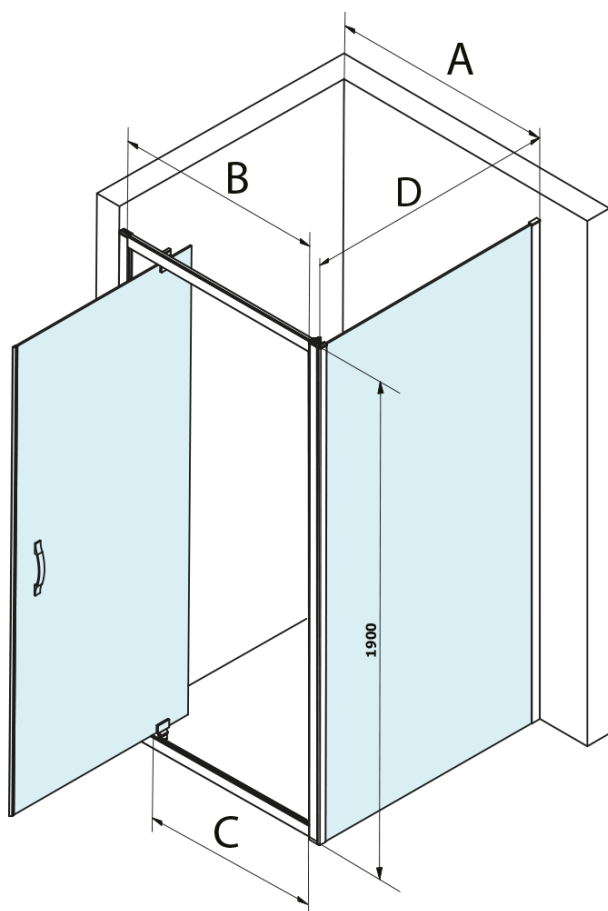

# SIGMA SIMPLY obdĺžniková sprchová zástena pivot dvere 900x700mm L/P varianta, číre sklo

Objednací kód: GS1296GS3170

## Rozmery

Šírka: 900 mm  
Výška: 1900 mm  
Hĺbka: 700 mm

## Vlastnosti

Farba profilu: Chróm - Leštený hliník  
Tvar: Obdĺžnikové zásteny  
Typ otvárania: Otváracie jednokrídlové  
Smer otvárania: Univerzálne  
Šírka vstupu: 680 mm  
Typ výplne: Číre sklo  
Úprava skla: Coated glass  
Hrúbka skla: 6 mm  
Vlastnosti: Rámové prevedenie  
Hmotnosť / ks: 56.8 kg  
Balenie: 3 ks  
Záruka: 3 roky

**SIGMA SIMPLY obdĺžniková sprchová zástena pivot dvere**  
**900x700mm L/P varianta, číre sklo**

**Technický list**

MODEL	A	B	C
GS1279F	780-820	670	580
GS1296F	880-920	770	680
GS3888F	780-820	670	580
GS3899F	880-920	770	680