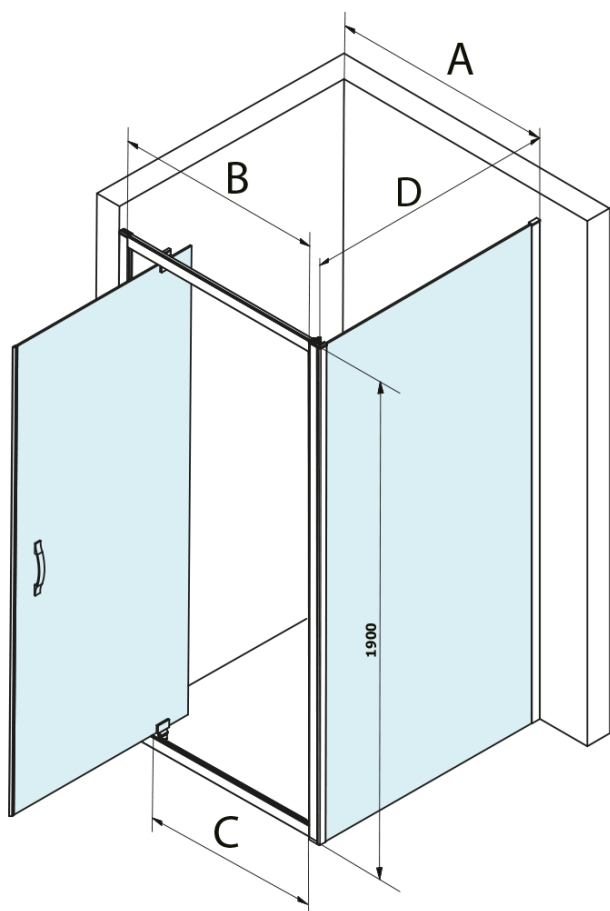

SIGMA SIMPLY obdĺžniková sprchová zástena pivot dvere 800x900mm L/P varianta, číre sklo

Objednací kód: GS1279GS3190

Základné informácie

Značka: Gelco
Séria: SIGMA SIMPLY

Rozmery

Šírka: 800 mm
Výška: 1900 mm
Hĺbka: 900 mm

Vlastnosti

Farba profilu: Chróm - Leštený hliník
Tvar: Obdĺžnikové zásteny
Typ otvárania: Otváracie jednokrídlové
Smer otvárania: Univerzálne
Šírka vstupu: 580 mm
Typ výplne: Číre sklo
Úprava skla: Coated glass
Hrúbka skla: 6 mm
Vlastnosti: Rámové prevedenie
Hmotnosť / ks: 59.0 kg
Balenie: 3 ks
Záruka: 3 roky

SIGMA SIMPLY obdĺžniková sprchová zástena pivot dvere
800x900mm L/P varianta, číre sklo

Technický list

MODEL	A	B	C
GS1279F	780-820	670	580
GS1296F	880-920	770	680
GS3888F	780-820	670	580
GS3899F	880-920	770	680