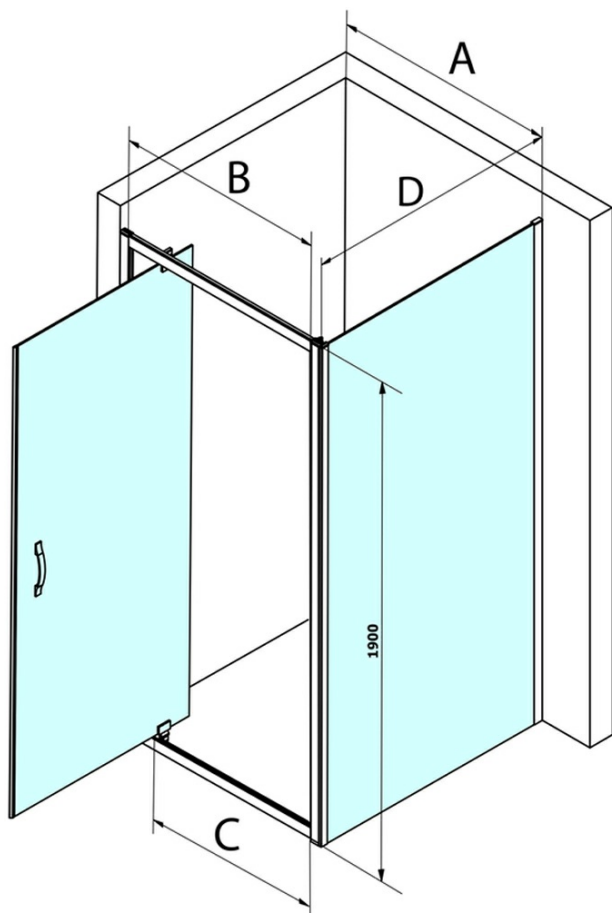

# SIGMA SIMPLY obdĺžniková sprchová zástena pivot dvere 800x750mm L/P varianta, čire sklo

Objednací kód: GS1279GS3175

## Rozmery

Šírka: 800 mm  
Výška: 1900 mm  
Hĺbka: 750 mm

## Vlastnosti

Farba profilu: Chróm - Leštený hliník  
Tvar: Obdĺžnikové zásteny  
Typ otvárania: Otváracie jednokrídlové  
Smer otvárania: Univerzálne  
Šírka vstupu: 580 mm  
Typ výplne: Čire sklo  
Úprava skla: Coated glass  
Hrúbka skla: 6 mm  
Vlastnosti: Rámové prevedenie  
Hmotnosť / ks: 54.5 kg  
Balenie: 2 ks  
Záruka: 3 roky

**SIGMA SIMPLY obdĺžniková sprchová zástena pivot dvere**  
**800x750mm L/P varianta, číre sklo**

**Technický list**

MODEL	A	B	C
GS1279	780-820	670	580
GS1296	880-920	770	680
GS3888	780-820	670	580
GS3899	880-920	770	680