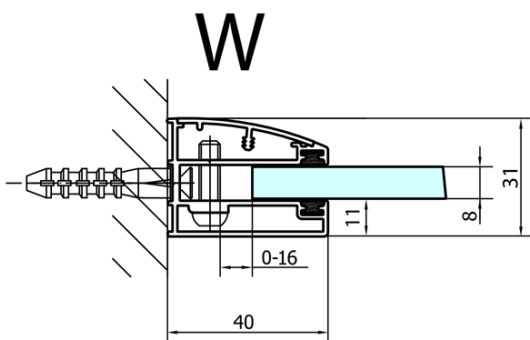

Vlastnosti

Farba profilu: Chróm - Leštený hliník

Tvar: Dvere do niky

Typ otvárania: Otváracie jednokrídlové

Smer otvárania: Ľavé

Šírka vstupu: 540 mm

Typ výplne: Číre sklo

Úprava skla: Antidrop

Hrúbka skla: 8 mm

Inštalačná šírka od: 1485 mm

Inštalačná šírka do: 1511 mm

Vlastnosti: Bezrámové prevedenie

Hmotnosť / ks: 57.0 kg

Balenie: 1 ks

Záruka: 2 roky

Náhradné diely

Zvislé tesnenie medzi sklom 8mm (Objednací kód: NDFL0503)

Spodné tesnenie na dvere, sklo 8mm, 1000mm (Objednací kód: 309D-08)

Technický list

MODEL	A	B
FL1480	785-811	≈210
FL1490	885-911	≈310
FL1410	985-1011	≈410
FL1411	1085-1111	≈510
FL1412	1185-1211	≈610
FL1413	1285-1311	≈710
FL1414	1385-1411	≈810
FL1415	1485-1511	≈910