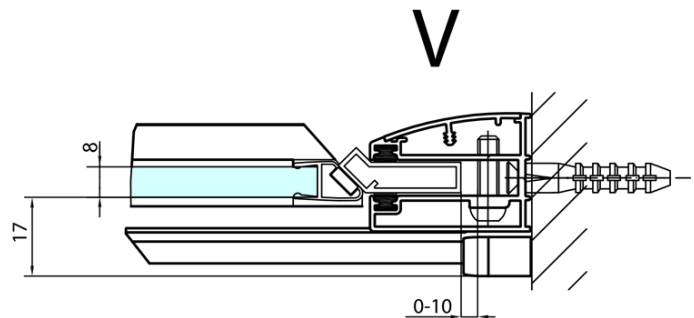

Vlastnosti

Farba profilu: Chróm - Leštený hliník

Tvar: Dvere do niky

Typ otvárania: Otváracie jednokrídlové

Smer otvárania: Ľavé

Šírka vstupu: 540 mm

Typ výplne: Číre sklo

Úprava skla: Antidrop

Hrúbka skla: 8 mm

Inštalačná šírka od: 1485 mm

Inštalačná šírka do: 1511 mm

Vlastnosti: Bezrámové prevedenie

Hmotnosť / ks: 57.0 kg

Balenie: 1 ks

Záruka: 2 roky

Náhradné diely

Zvislé tesnenie medzi sklom 8mm (Objednací kód: NDFL0503)

Spodné tesnenie na dvere, sklo 8mm, 1000mm (Objednací kód: 309D-08)

Technický list

MODEL	A	B
FL1480	785-811	≈210
FL1490	885-911	≈310
FL1410	985-1011	≈410
FL1411	1085-1111	≈510
FL1412	1185-1211	≈610
FL1413	1285-1311	≈710
FL1414	1385-1411	≈810
FL1415	1485-1511	≈910