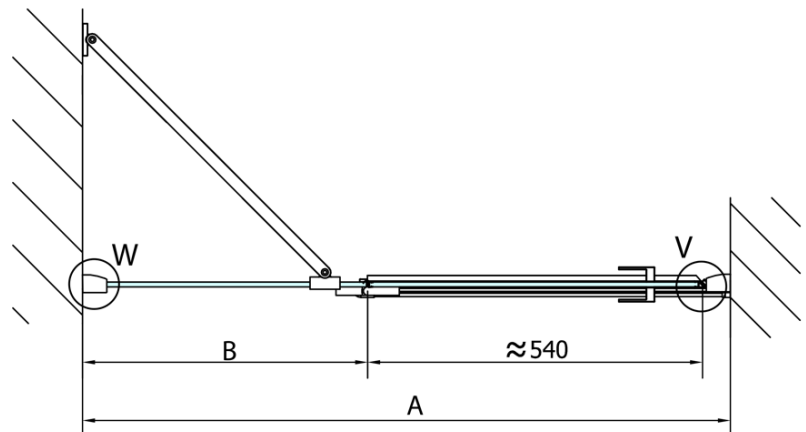

Vlastnosti

Farba profilu: Chróm - Leštený hliník

Tvar: Dvere do niky

Typ otvárania: Otváracie jednokrídlové

Smer otvárania: Ľavé

Šírka vstupu: 540 mm

Typ výplne: Číre sklo

Úprava skla: Antidrop

Hrúbka skla: 8 mm

Inštalačná šírka od: 1485 mm

Inštalačná šírka do: 1511 mm

Vlastnosti: Bezrámové prevedenie

Hmotnosť / ks: 57.0 kg

Balenie: 1 ks

Záruka: 2 roky

Náhradné diely

Zvislé tesnenie medzi sklom 8mm (Objednací kód: NDFL0503)

Spodné tesnenie na dvere, sklo 8mm, 1000mm (Objednací kód: 309D-08)

Technický list

MODEL	A	B
FL1480	785-811	≈210
FL1490	885-911	≈310
FL1410	985-1011	≈410
FL1411	1085-1111	≈510
FL1412	1185-1211	≈610
FL1413	1285-1311	≈710
FL1414	1385-1411	≈810
FL1415	1485-1511	≈910