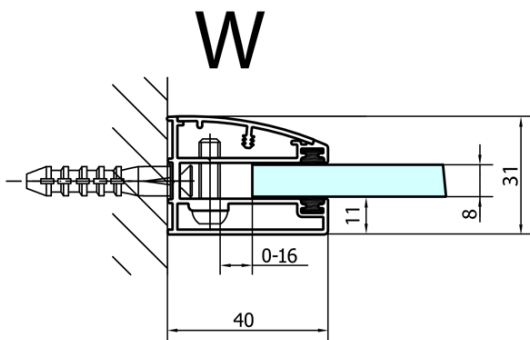

## Rozmery

Šírka: 1500 mm

Výška: 2000 mm

## Vlastnosti

Farba profilu: Chróm - Leštený hliník

Tvar: Dvere do niky

Typ otvárania: Otváracie jednokrídlové

Smer otvárania: Ľavé

Šírka vstupu: 540 mm

Typ výplne: Číre sklo

Úprava skla: Antidrop

Hrúbka skla: 8 mm

Inštalačná šírka od: 1485 mm

Inštalačná šírka do: 1511 mm

Vlastnosti: Bezrámové prevedenie

Hmotnosť / ks: 57.0 kg

Balenie: 1 ks

Záruka: 2 roky

## Náhradné diely

Akrylové tesnenie medzi sklom 8mm, vlnka (Objednací kód: NDFL0503)

Akrylové tesnenie na dvere (okapnička) dĺžka 1000mm na 8mm sklo (Objednací kód: 309D-08)

Technický list

MODEL	A	B
FL1480	785-811	≈210
FL1490	885-911	≈310
FL1410	985-1011	≈410
FL1411	1085-1111	≈510
FL1412	1185-1211	≈610
FL1413	1285-1311	≈710
FL1414	1385-1411	≈810
FL1415	1485-1511	≈910