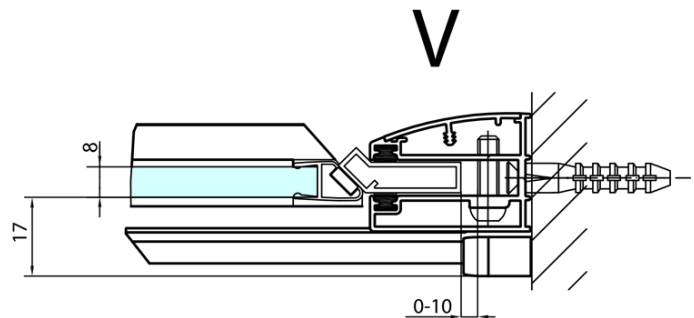

## Rozmery

Šírka: 1500 mm

Výška: 2000 mm

## Vlastnosti

Farba profilu: Chróm - Leštený hliník

Tvar: Dvere do niky

Typ otvárania: Otváracie jednokrídlové

Smer otvárania: Ľavé

Šírka vstupu: 540 mm

Typ výplne: Číre sklo

Úprava skla: Antidrop

Hrúbka skla: 8 mm

Inštalačná šírka od: 1485 mm

Inštalačná šírka do: 1511 mm

Vlastnosti: Bezrámové prevedenie

Hmotnosť / ks: 57.0 kg

Balenie: 1 ks

Záruka: 2 roky