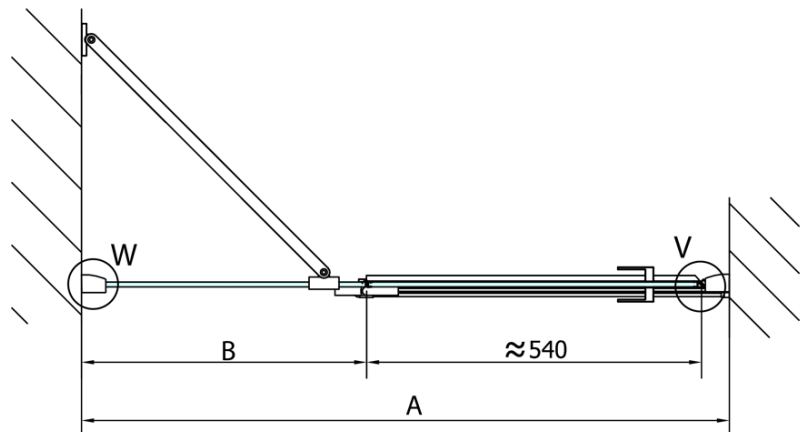

Vlastnosti

Farba profilu: Chróm - Leštený hliník

Tvar: Dvere do niky

Typ otvárania: Otváracie jednokrídlové

Smer otvárania: Ľavé

Šírka vstupu: 540 mm

Typ výplne: Číre sklo

Úprava skla: Antidrop

Hrúbka skla: 8 mm

Inštalačná šírka od: 1485 mm

Inštalačná šírka do: 1511 mm

Vlastnosti: Bezrámové prevedenie

Hmotnosť / ks: 57.0 kg

Balenie: 1 ks

Záruka: 2 roky

Náhradné diely

Zvislé tesnenie medzi sklom 8mm (Objednací kód: NDFL0503)

Spodné tesnenie na dvere, sklo 8mm, 1000mm (Objednací kód: 309D-08)

Technický list

MODEL	A	B
FL1480	785-811	≈210
FL1490	885-911	≈310
FL1410	985-1011	≈410
FL1411	1085-1111	≈510
FL1412	1185-1211	≈610
FL1413	1285-1311	≈710
FL1414	1385-1411	≈810
FL1415	1485-1511	≈910