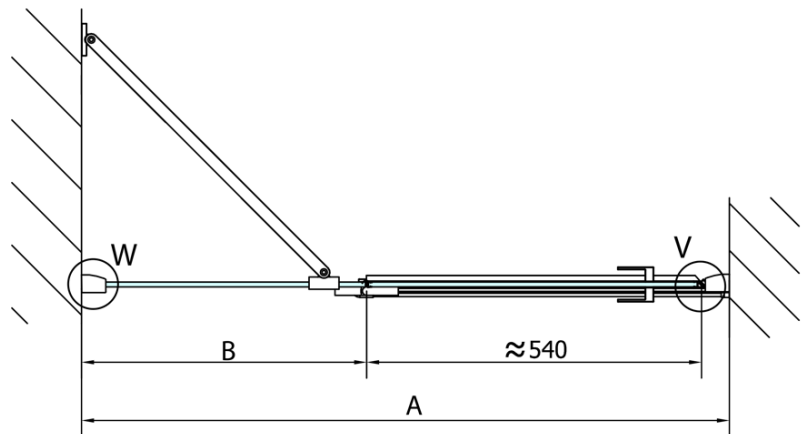

Technický list

MODEL	A	B
FL1480	785-811	≈210
FL1490	885-911	≈310
FL1410	985-1011	≈410
FL1411	1085-1111	≈510
FL1412	1185-1211	≈610
FL1413	1285-1311	≈710
FL1414	1385-1411	≈810
FL1415	1485-1511	≈910