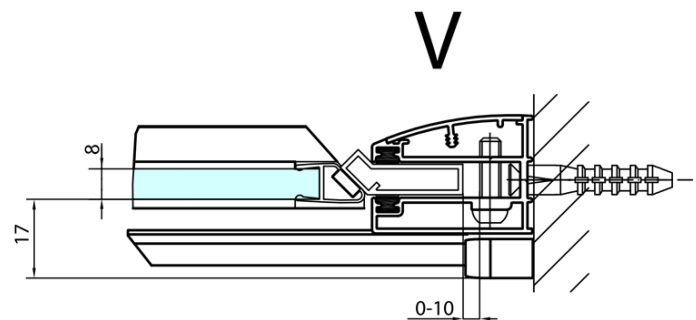

Vlastnosti

Farba profilu: Chróm - Leštený hliník

Tvar: Dvere do niky

Typ otvárania: Otváracie jednokrídlové

Smer otvárania: Ľavé

Šírka vstupu: 540 mm

Typ výplne: Číre sklo

Úprava skla: Antidrop

Hrúbka skla: 8 mm

Inštalačná šírka od: 1485 mm

Inštalačná šírka do: 1511 mm

Vlastnosti: Bezrámové prevedenie

Hmotnosť / ks: 57.0 kg

Balenie: 1 ks

Záruka: 2 roky

Náhradné diely

Zvislé tesnenie medzi sklom 8mm (Objednací kód: NDFL0503)

Spodné tesnenie na dvere, sklo 8mm, 1000mm (Objednací kód: 309D-08)

Technický list

MODEL	A	B
FL1480	785-811	≈210
FL1490	885-911	≈310
FL1410	985-1011	≈410
FL1411	1085-1111	≈510
FL1412	1185-1211	≈610
FL1413	1285-1311	≈710
FL1414	1385-1411	≈810
FL1415	1485-1511	≈910