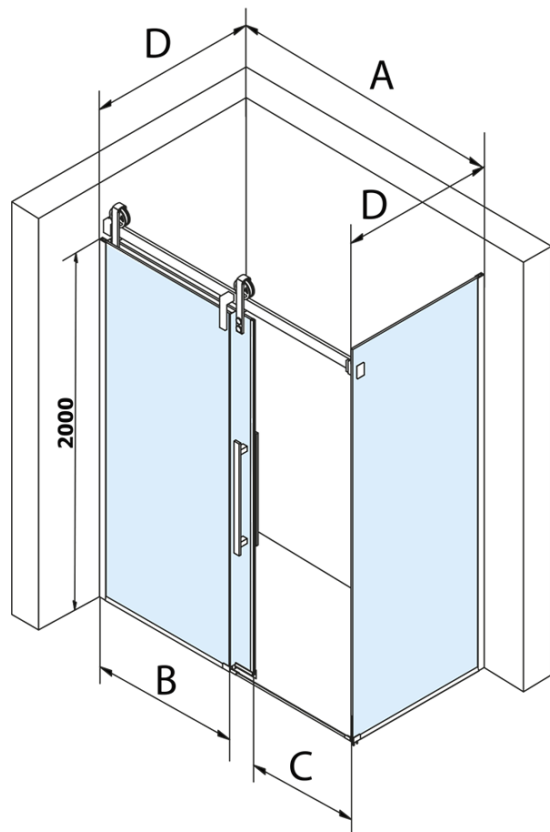

VOLCANO BLACK obdĺžniková sprchová zástena 1800x1000mm L/P varianta

Objednací kód: GV1418GV3410

Základné informácie

Značka: Gelco
Séria: VOLCANO

Rozmery

Šírka: 1800 mm
Výška: 2180 mm
Hĺbka: 1000 mm

Vlastnosti

Záruka: 3 roky
Hmotnosť / ks: 141 kg
Balenie: 2 ks
Farba profilu: Čierna mat
Tvar: Obdĺžnikové zásteny
Typ otvárania: Posuvné
Smer otvárania: Univerzálne
Šírka vstupu: 645 mm
Typ výplne: Číre sklo
Úprava skla: Coated glass
Hrúbka skla: 8 mm
Vlastnosti: Bezrámové prevedenie

Náhradné diely

Set zvislých tesnení pre 8/8mm sklo, 2000mm, čierna (Objednací kód: NDGVB01)
Spodné tesnenie na dvere, sklo 8mm, 1000mm, čierna (Objednací kód: NDALB04)
ALTIS BLACK pretoková lišta 1000 mm s koncovkami (Objednací kód: NDALB05)
Magnetické tesnení ploché, sklo 8mm, 2000mm, čierna (Objednací kód: NDGVB02)
VOLCANO BLACK madlo (Objednací kód: NDGVB-MADLO)

VOLCANO BLACK obdížniková sprchová zástena
1800x1000mm L/P varianta

Technický list

| MODEL | A | C | B |
|--------|-----------|-----|------|
| GV1412 | 1183-1223 | 435 | ~598 |
| GV1413 | 1283-1323 | 485 | ~648 |
| GV1414 | 1383-1423 | 535 | ~698 |
| GV1415 | 1483-1523 | 585 | ~748 |
| GV1416 | 1583-1623 | 635 | ~798 |
| GV1418 | 1783-1823 | 645 | ~998 |