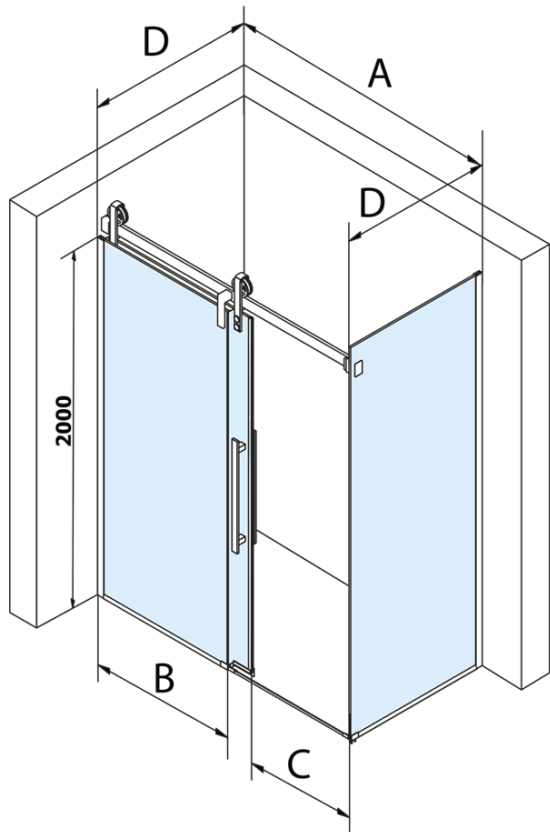

VOLCANO BLACK obdĺžniková sprchová zástena 1800x1000mm L/P varianta

Objednací kód: GV1418GV3410

Základné informácie

Značka: Gelco
Séria: VOLCANO

Rozmery

Šírka: 1800 mm
Výška: 2180 mm
Hĺbka: 1000 mm

Vlastnosti

Farba profilu: Čierna mat
Tvar: Obdĺžnikové zásteny
Typ otvárania: Posuvné
Smer otvárania: Univerzálne
Šírka vstupu: 645 mm
Typ výplne: Číre sklo
Úprava skla: Coated glass
Hrúbka skla: 8 mm
Vlastnosti: Bezrámové prevedenie
Hmotnosť / ks: 141.0 kg
Balenie: 2 ks
Záruka: 3 roky

Náhradné diely

Set zvislých tesnení pre 8/8mm sklo, 2000mm, čierna (Objednací kód: NDGVB01)
Spodné tesnenie na dvere, sklo 8mm, 1000mm, čierna (Objednací kód: NDALB04)
ALTIS BLACK pretoková lišta 1000 mm s koncovkami (Objednací kód: NDALB05)
Magnetické tesnení ploché, sklo 8mm, 2000mm, čierna (Objednací kód: NDGVB02)
VOLCANO BLACK madlo (Objednací kód: NDGVB-MADLO)

VOLCANO BLACK obdĺžniková sprchová zástena
1800x1000mm L/P varianta

Technický list

MODEL	A	C	B
GV1412	1183-1223	435	~598
GV1413	1283-1323	485	~648
GV1414	1383-1423	535	~698
GV1415	1483-1523	585	~748
GV1416	1583-1623	635	~798
GV1418	1783-1823	645	~998