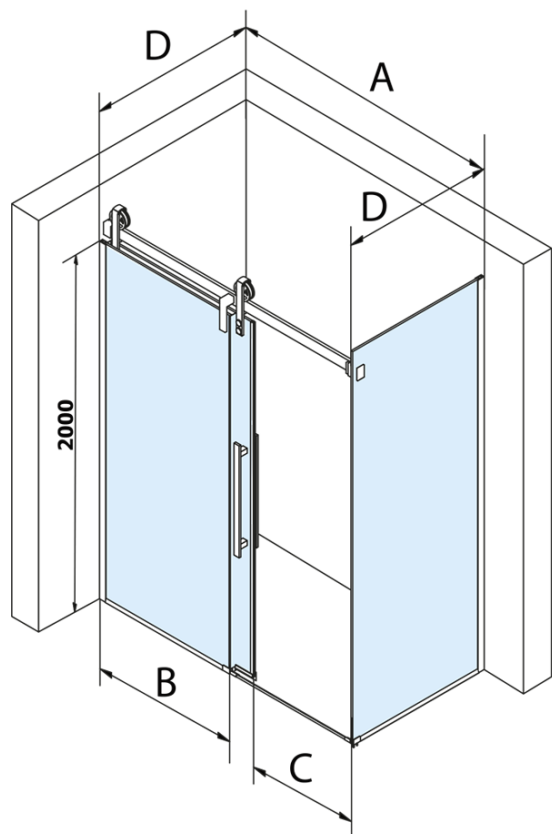

VOLCANO BLACK obdĺžniková sprchová zástena 1800x1000mm L/P varianta

Objednací kód: GV1418GV3410

Základné informácie

Značka: Gelco
Séria: VOLCANO

Rozmery

Šírka: 1800 mm
Výška: 2180 mm
Hĺbka: 1000 mm

Vlastnosti

Farba profilu: Čierna mat
Tvar: Obdĺžnikové zásteny
Typ otvárania: Posuvné
Smer otvárania: Univerzálne
Šírka vstupu: 645 mm
Typ výplne: Číre sklo
Úprava skla: Coated glass
Hrúbka skla: 8 mm
Vlastnosti: Bezrámové prevedenie
Hmotnosť / ks: 141.0 kg
Balenie: 2 ks
Záruka: 3 roky

Náhradné diely

Set zvislých tesnení pre 8/8mm sklo, 2000mm, čierna (Objednací kód: NDGVB01)
Spodné tesnenie na dvere, sklo 8mm, 1000mm, čierna (Objednací kód: NDALB04)
ALTIS BLACK pretoková lišta 1000 mm s koncovkami (Objednací kód: NDALB05)
Magnetické tesnení ploché, sklo 8mm, 2000mm, čierna (Objednací kód: NDGVB02)
VOLCANO BLACK madlo (Objednací kód: NDGVB-MADLO)

VOLCANO BLACK obdĺžniková sprchová zástena
1800x1000mm L/P varianta

Technický list

MODEL	A	C	B
GV1412	1183-1223	435	~598
GV1413	1283-1323	485	~648
GV1414	1383-1423	535	~698
GV1415	1483-1523	585	~748
GV1416	1583-1623	635	~798
GV1418	1783-1823	645	~998