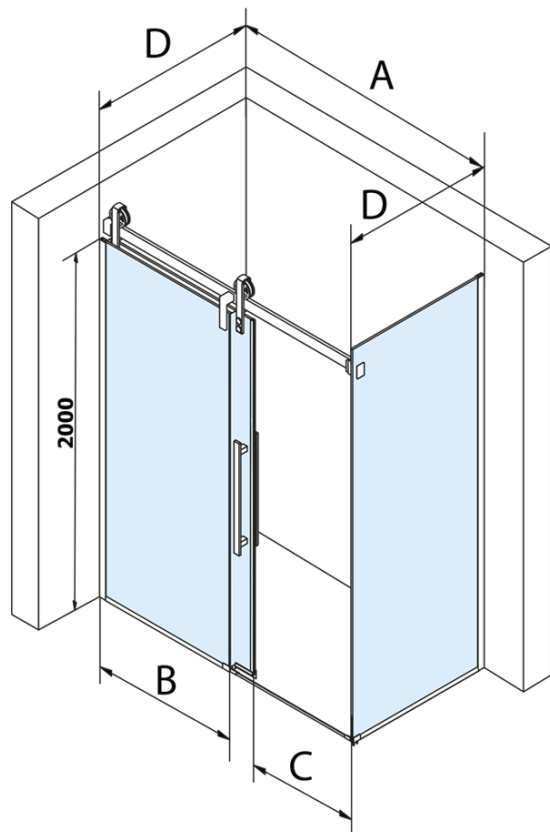

VOLCANO BLACK obdížniková sprchová zástena
1800x900mm L/P varianta

Technický list