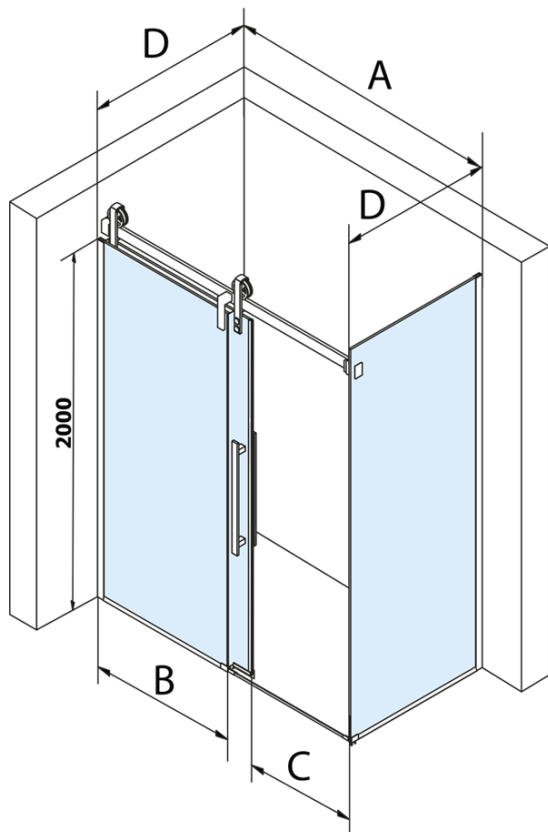

VOLCANO BLACK obdĺžniková sprchová zástena 1800x900mm L/P varianta

Objednací kód: GV1418GV3490

Základné informácie

Značka: Gelco
Séria: VOLCANO

Rozmery

Šírka: 1800 mm
Výška: 2180 mm
Hĺbka: 900 mm

Vlastnosti

Farba profilu: Čierna mat
Tvar: Obdĺžnikové zásteny
Typ otvárania: Posuvné
Smer otvárania: Univerzálne
Šírka vstupu: 645 mm
Typ výplne: Číre sklo
Úprava skla: Coated glass
Hrúbka skla: 8 mm
Vlastnosti: Bezrámové prevedenie
Hmotnosť / ks: 138.0 kg
Balenie: 2 ks
Záruka: 3 roky

Náhradné diely

Set zvislých tesnení pre 8/8mm sklo, 2000mm, čierna (Objednací kód: NDGVB01)
Spodné tesnenie na dvere, sklo 8mm, 1000mm, čierna (Objednací kód: NDALB04)
ALTIS BLACK pretoková lišta 1000 mm s koncovkami (Objednací kód: NDALB05)
VOLCANO BLACK madlo (Objednací kód: NDGVB-MADLO)
Magnetické tesnení ploché, sklo 8mm, 2000mm, čierna (Objednací kód: NDGVB02)

VOLCANO BLACK obdížniková sprchová zástena
1800x900mm L/P varianta

Technický list

MODEL	A	C	B
GV1412	1183-1223	435	~598
GV1413	1283-1323	485	~648
GV1414	1383-1423	535	~698
GV1415	1483-1523	585	~748
GV1416	1583-1623	635	~798
GV1418	1783-1823	645	~998