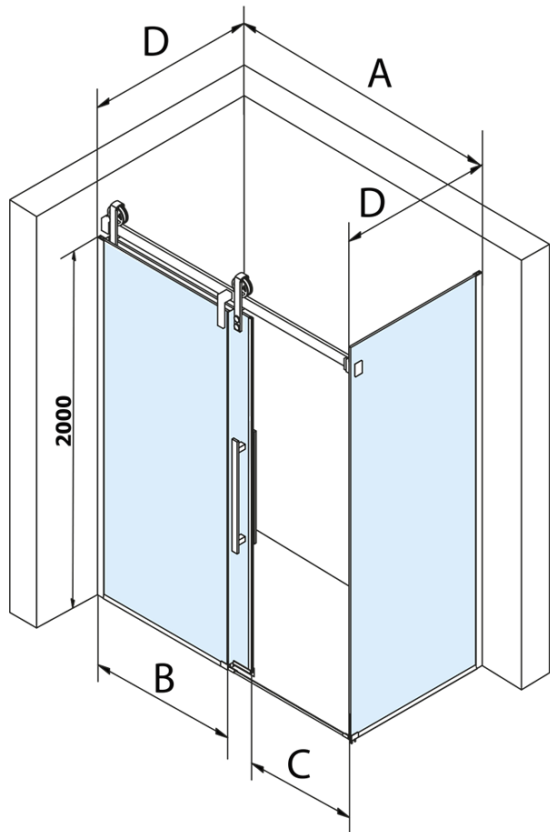

VOLCANO BLACK obdĺžniková sprchová zástena 1800x800mm L/P varianta

Objednací kód: GV1418GV3480

Základné informácie

Značka: Gelco
Séria: VOLCANO

Rozmery

Šírka: 1800 mm
Výška: 2180 mm
Hĺbka: 800 mm

Vlastnosti

Farba profilu: Čierna mat
Tvar: Obdĺžnikové zásteny
Typ otvárania: Posuvné
Smer otvárania: Univerzálne
Šírka vstupu: 645 mm
Typ výplne: Číre sklo
Úprava skla: Coated glass
Hrúbka skla: 8 mm
Vlastnosti: Bezrámové prevedenie
Hmotnosť / ks: 133.0 kg
Balenie: 2 ks
Záruka: 3 roky

Náhradné diely

Set zvislých tesnení pre 8/8mm sklo, 2000mm, čierna (Objednací kód: NDGVB01)
Spodné tesnenie na dvere, sklo 8mm, 1000mm, čierna (Objednací kód: NDALB04)
ALTIS BLACK pretoková lišta 1000 mm s koncovkami (Objednací kód: NDALB05)
Magnetické tesnení ploché, sklo 8mm, 2000mm, čierna (Objednací kód: NDGVB02)
VOLCANO BLACK madlo (Objednací kód: NDGVB-MADLO)

VOLCANO BLACK obdížniková sprchová zástena
1800x800mm L/P varianta

Technický list

MODEL	A	C	B
GV1412	1183-1223	435	~598
GV1413	1283-1323	485	~648
GV1414	1383-1423	535	~698
GV1415	1483-1523	585	~748
GV1416	1583-1623	635	~798
GV1418	1783-1823	645	~998