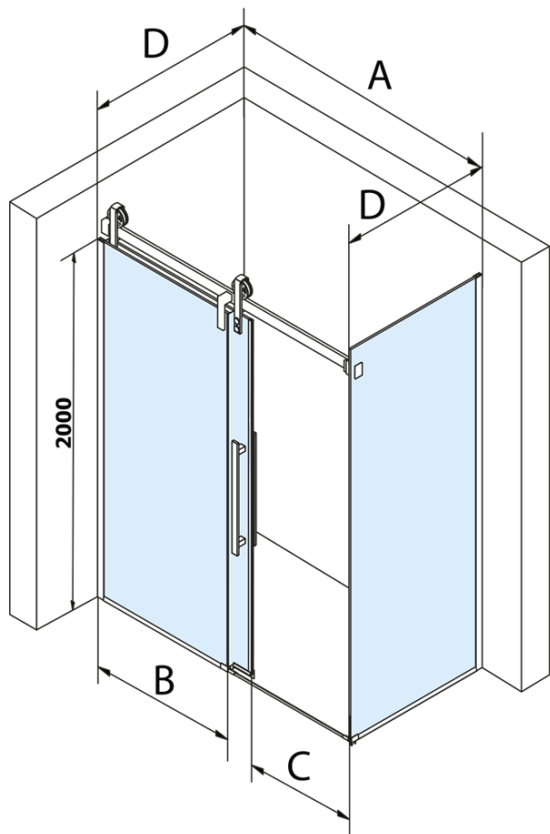

VOLCANO BLACK obdĺžniková sprchová zástena 1800x800mm L/P varianta

Objednací kód: GV1418GV3480

Základné informácie

Značka: Gelco
Séria: VOLCANO

Rozmery

Šírka: 1800 mm
Výška: 2180 mm
Hĺbka: 800 mm

Vlastnosti

Záruka: 3 roky
Hmotnosť / ks: 133 kg
Balenie: 2 ks
Farba profilu: Čierna mat
Tvar: Obdĺžnikové zásteny
Typ otvárania: Posuvné
Smer otvárania: Univerzálne
Šírka vstupu: 645 mm
Typ výplne: Číre sklo
Úprava skla: Coated glass
Hrúbka skla: 8 mm
Vlastnosti: Bezrámové prevedenie

Náhradné diely

Set zvislých tesnení pre 8/8mm sklo, 2000mm, čierna (Objednací kód: NDGVB01)
Spodné tesnenie na dvere, sklo 8mm, 1000mm, čierna (Objednací kód: NDALB04)
ALTIS BLACK pretoková lišta 1000 mm s koncovkami (Objednací kód: NDALB05)
Magnetické tesnení ploché, sklo 8mm, 2000mm, čierna (Objednací kód: NDGVB02)
VOLCANO BLACK madlo (Objednací kód: NDGVB-MADLO)

VOLCANO BLACK obdížniková sprchová zástena
1800x800mm L/P varianta

Technický list

MODEL	A	C	B
GV1412	1183-1223	435	~598
GV1413	1283-1323	485	~648
GV1414	1383-1423	535	~698
GV1415	1483-1523	585	~748
GV1416	1583-1623	635	~798
GV1418	1783-1823	645	~998