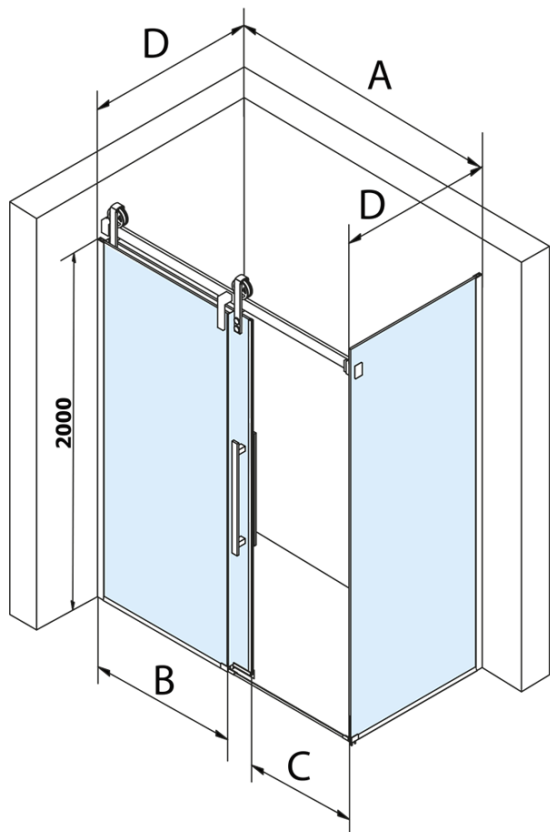

VOLCANO BLACK obdížniková sprchová zástena
1800x800mm L/P varianta

Technický list