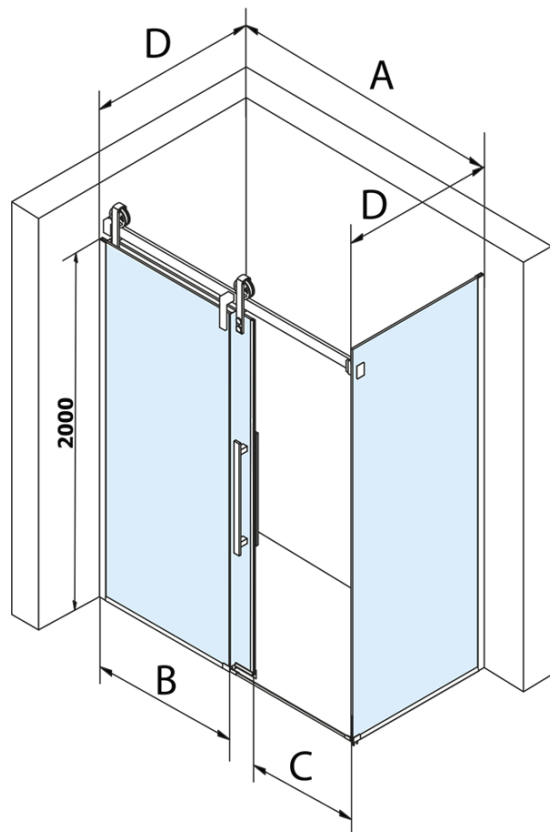

VOLCANO BLACK obdížniková sprchová zástena
1600x1000mm L/P varianta

Technický list