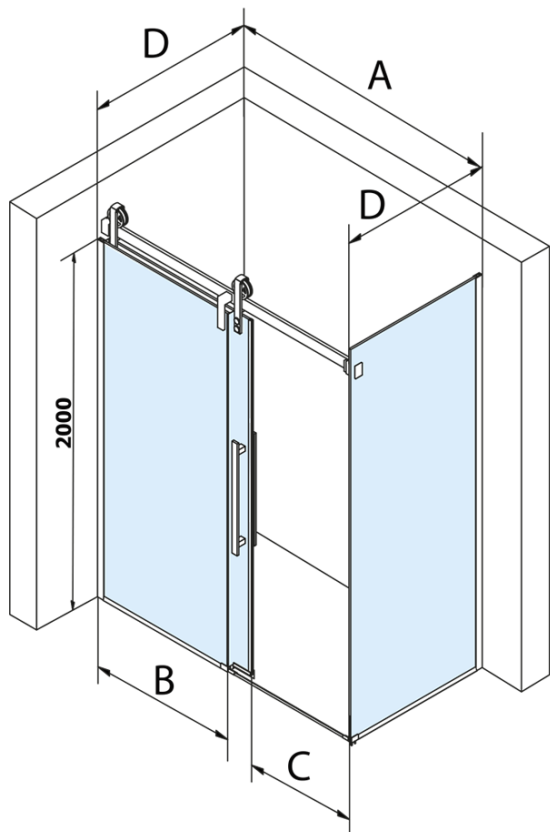

VOLCANO BLACK obdĺžniková sprchová zástena 1600x900mm L/P varianta

Objednací kód: GV1416GV3490

Základné informácie

Značka: Gelco
Séria: VOLCANO

Rozmery

Šírka: 1600 mm
Výška: 2180 mm
Hĺbka: 900 mm

Vlastnosti

Farba profilu: Čierna mat
Tvar: Obdĺžnikové zásteny
Typ otvárania: Posuvné
Smer otvárania: Univerzálne
Šírka vstupu: 635 mm
Typ výplne: Číre sklo
Úprava skla: Coated glass
Hrúbka skla: 8 mm
Vlastnosti: Bezrámové prevedenie
Hmotnosť / ks: 128.0 kg
Balenie: 2 ks
Záruka: 3 roky

Náhradné diely

Set zvislých tesnení pre 8/8mm sklo, 2000mm, čierna (Objednací kód: NDGVB01)
Spodné tesnenie na dvere, sklo 8mm, 1000mm, čierna (Objednací kód: NDALB04)
ALTIS BLACK pretoková lišta 1000 mm s koncovkami (Objednací kód: NDALB05)
Magnetické tesnenie ploché, sklo 8mm, 2000mm, čierna (Objednací kód: NDGVB02)
VOLCANO BLACK madlo (Objednací kód: NDGVB-MADLO)

VOLCANO BLACK obdĺžniková sprchová zástena
1600x900mm L/P varianta

Technický list

MODEL	A	C	B
GV1412	1183-1223	435	~598
GV1413	1283-1323	485	~648
GV1414	1383-1423	535	~698
GV1415	1483-1523	585	~748
GV1416	1583-1623	635	~798
GV1418	1783-1823	645	~998