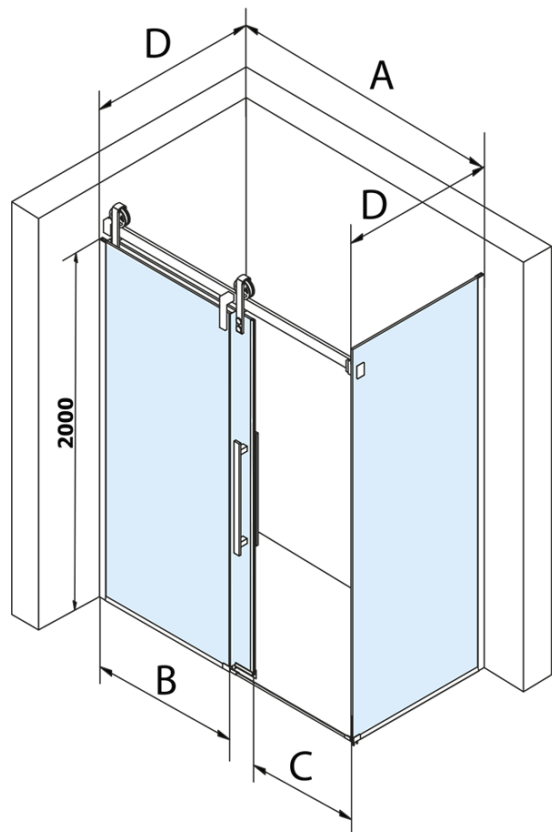

VOLCANO BLACK obdĺžniková sprchová zástena 1600x800mm L/P varianta

Objednací kód: GV1416GV3480

Základné informácie

Značka: Gelco
Séria: VOLCANO

Rozmery

Šírka: 1600 mm
Výška: 2180 mm
Hĺbka: 800 mm

Vlastnosti

Farba profilu: Čierna mat
Tvar: Obdĺžnikové zásteny
Typ otvárania: Posuvné
Smer otvárania: Univerzálne
Šírka vstupu: 635 mm
Typ výplne: Číre sklo
Úprava skla: Coated glass
Hrúbka skla: 8 mm
Vlastnosti: Bezrámové prevedenie
Hmotnosť / ks: 123.0 kg
Balenie: 2 ks
Záruka: 3 roky

Náhradné diely

Set zvislých tesnení pre 8/8mm sklo, 2000mm, čierna (Objednací kód: NDGVB01)
Spodné tesnenie na dvere, sklo 8mm, 1000mm, čierna (Objednací kód: NDALB04)
ALTIS BLACK pretoková lišta 1000 mm s koncovkami (Objednací kód: NDALB05)
VOLCANO BLACK madlo (Objednací kód: NDGVB-MADLO)
Magnetické tesnení ploché, sklo 8mm, 2000mm, čierna (Objednací kód: NDGVB02)

VOLCANO BLACK obdĺžniková sprchová zástena
1600x800mm L/P varianta

Technický list

MODEL	A	C	B
GV1412	1183-1223	435	~598
GV1413	1283-1323	485	~648
GV1414	1383-1423	535	~698
GV1415	1483-1523	585	~748
GV1416	1583-1623	635	~798
GV1418	1783-1823	645	~998