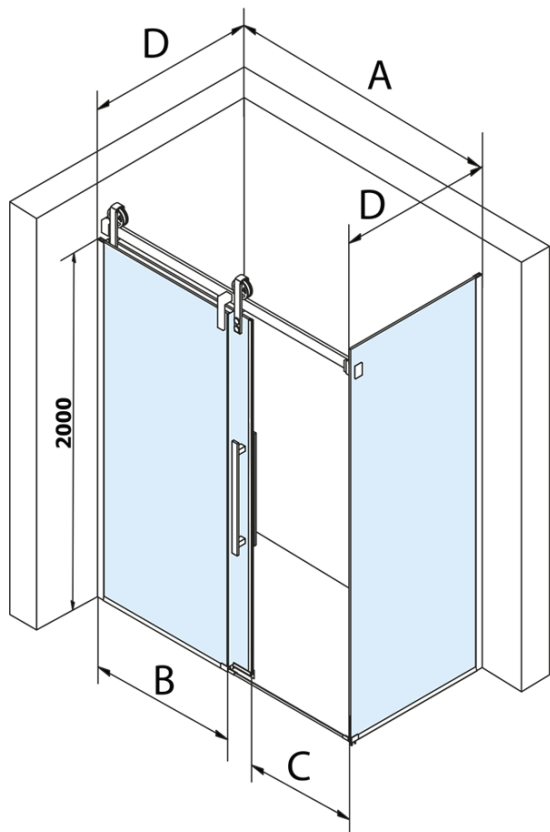

VOLCANO BLACK obdĺžniková sprchová zástena 1600x800mm L/P varianta

Objednací kód: GV1416GV3480

Základné informácie

Značka: Gelco
Séria: VOLCANO

Rozmery

Šírka: 1600 mm
Výška: 2180 mm
Hĺbka: 800 mm

Vlastnosti

Farba profilu: Čierna mat
Tvar: Obdĺžnikové zásteny
Typ otvárania: Posuvné
Smer otvárania: Univerzálne
Šírka vstupu: 635 mm
Typ výplne: Číre sklo
Úprava skla: Coated glass
Hrúbka skla: 8 mm
Vlastnosti: Bezrámové prevedenie
Hmotnosť / ks: 123.0 kg
Balenie: 2 ks
Záruka: 3 roky

Náhradné diely

Set zvislých tesnení pre 8/8mm sklo, 2000mm, čierna (Objednací kód: NDGVB01)
Spodné tesnenie na dvere, sklo 8mm, 1000mm, čierna (Objednací kód: NDALB04)
ALTIS BLACK pretoková lišta 1000 mm s koncovkami (Objednací kód: NDALB05)
VOLCANO BLACK madlo (Objednací kód: NDGVB-MADLO)
Magnetické tesnení ploché, sklo 8mm, 2000mm, čierna (Objednací kód: NDGVB02)

VOLCANO BLACK obdĺžniková sprchová zástena
1600x800mm L/P varianta

Technický list

MODEL	A	C	B
GV1412	1183-1223	435	~598
GV1413	1283-1323	485	~648
GV1414	1383-1423	535	~698
GV1415	1483-1523	585	~748
GV1416	1583-1623	635	~798
GV1418	1783-1823	645	~998