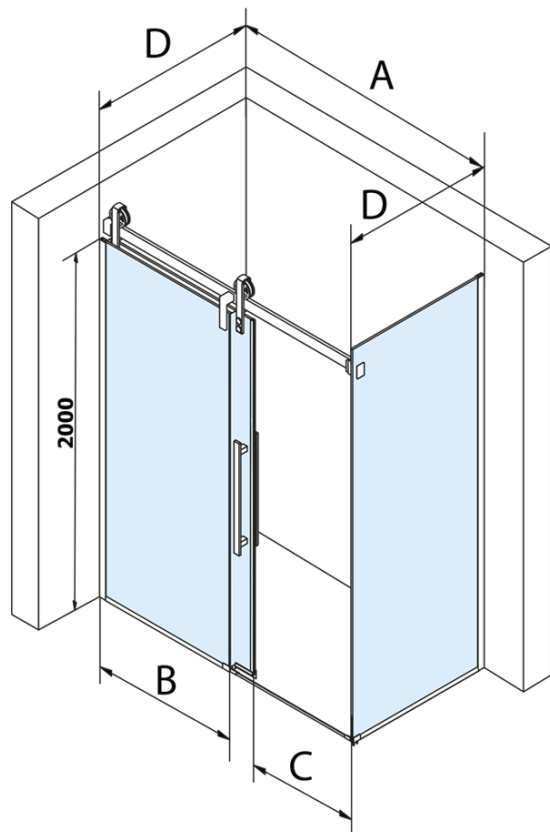

VOLCANO BLACK obdĺžniková sprchová zástena 1500x1000mm L/P varianta

Objednací kód: GV1415GV3410

Základné informácie

Značka: Gelco
Séria: VOLCANO

Rozmery

Šírka: 1500 mm
Výška: 2180 mm
Hĺbka: 1000 mm

Vlastnosti

Farba profilu: Čierna mat
Tvar: Obdĺžnikové zásteny
Typ otvárania: Posuvné
Smer otvárania: Univerzálne
Šírka vstupu: 585 mm
Typ výplne: Číre sklo
Úprava skla: Coated glass
Hrúbka skla: 8 mm
Vlastnosti: Bezrámové prevedenie
Hmotnosť / ks: 127.0 kg
Balenie: 2 ks
Záruka: 3 roky

Náhradné diely

Set zvislých tesnení pre 8/8mm sklo, 2000mm, čierna (Objednací kód: NDGVB01)
Spodné tesnenie na dvere, sklo 8mm, 1000mm, čierna (Objednací kód: NDALB04)
ALTIS BLACK pretoková lišta 1000 mm s koncovkami (Objednací kód: NDALB05)
Magnetické tesnení ploché, sklo 8mm, 2000mm, čierna (Objednací kód: NDGVB02)
VOLCANO BLACK madlo (Objednací kód: NDGVB-MADLO)

VOLCANO BLACK obdížniková sprchová zástena
1500x1000mm L/P varianta

Technický list

MODEL	A	C	B
GV1412	1183-1223	435	~598
GV1413	1283-1323	485	~648
GV1414	1383-1423	535	~698
GV1415	1483-1523	585	~748
GV1416	1583-1623	635	~798
GV1418	1783-1823	645	~998