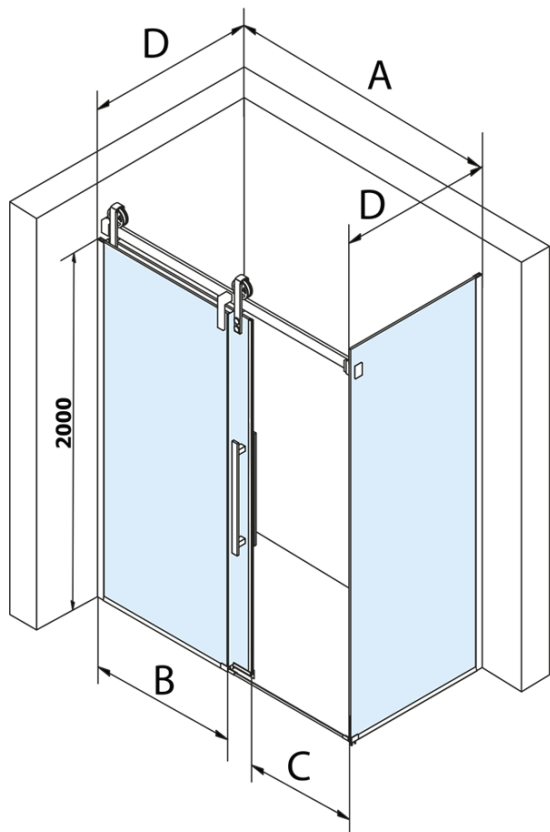

VOLCANO BLACK obdĺžniková sprchová zástena 1500x900mm L/P varianta

Objednací kód: GV1415GV3490

Základné informácie

Značka: Gelco
Séria: VOLCANO

Rozmery

Šírka: 1500 mm
Výška: 2180 mm
Hĺbka: 900 mm

Vlastnosti

Farba profilu: Čierna mat
Tvar: Obdĺžnikové zásteny
Typ otvárania: Posuvné
Smer otvárania: Univerzálne
Šírka vstupu: 585 mm
Typ výplne: Číre sklo
Úprava skla: Coated glass
Hrúbka skla: 8 mm
Vlastnosti: Bezrámové prevedenie
Hmotnosť / ks: 124.0 kg
Balenie: 2 ks
Záruka: 3 roky

Náhradné diely

Set zvislých tesnení pre 8/8mm sklo, 2000mm, čierna (Objednací kód: NDGVB01)
Spodné tesnenie na dvere, sklo 8mm, 1000mm, čierna (Objednací kód: NDALB04)
ALTIS BLACK pretoková lišta 1000 mm s koncovkami (Objednací kód: NDALB05)
VOLCANO BLACK madlo (Objednací kód: NDGVB-MADLO)
Magnetické tesnení ploché, sklo 8mm, 2000mm, čierna (Objednací kód: NDGVB02)

VOLCANO BLACK obdížniková sprchová zástena
1500x900mm L/P varianta

Technický list

MODEL	A	C	B
GV1412	1183-1223	435	~598
GV1413	1283-1323	485	~648
GV1414	1383-1423	535	~698
GV1415	1483-1523	585	~748
GV1416	1583-1623	635	~798
GV1418	1783-1823	645	~998