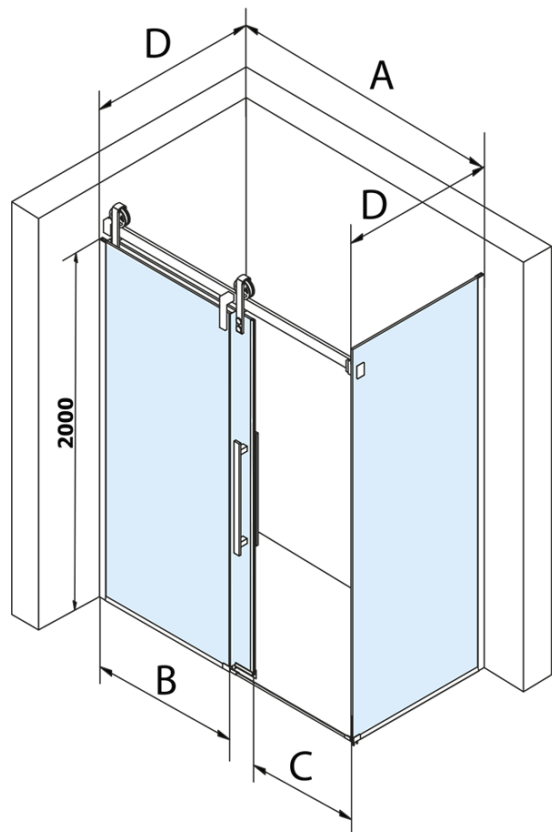

VOLCANO BLACK obdĺžniková sprchová zástena 1500x900mm L/P varianta

Objednací kód: GV1415GV3490

Základné informácie

Značka: Gelco
Séria: VOLCANO

Rozmery

Šírka: 1500 mm
Výška: 2180 mm
Hĺbka: 900 mm

Vlastnosti

Farba profilu: Čierna mat
Tvar: Obdĺžnikové zásteny
Typ otvárania: Posuvné
Smer otvárania: Univerzálne
Šírka vstupu: 585 mm
Typ výplne: Číre sklo
Úprava skla: Coated glass
Hrúbka skla: 8 mm
Vlastnosti: Bezrámové prevedenie
Hmotnosť / ks: 124.0 kg
Balenie: 2 ks
Záruka: 3 roky

Náhradné diely

Set zvislých tesnení pre 8/8mm sklo, 2000mm, čierna (Objednací kód: NDGVB01)
Spodné tesnenie na dvere, sklo 8mm, 1000mm, čierna (Objednací kód: NDALB04)
ALTIS BLACK pretoková lišta 1000 mm s koncovkami (Objednací kód: NDALB05)
VOLCANO BLACK madlo (Objednací kód: NDGVB-MADLO)
Magnetické tesnení ploché, sklo 8mm, 2000mm, čierna (Objednací kód: NDGVB02)

VOLCANO BLACK obdĺžniková sprchová zástena
1500x900mm L/P varianta

Technický list

| MODEL | A | C | B |
|--------|-----------|-----|------|
| GV1412 | 1183-1223 | 435 | ~598 |
| GV1413 | 1283-1323 | 485 | ~648 |
| GV1414 | 1383-1423 | 535 | ~698 |
| GV1415 | 1483-1523 | 585 | ~748 |
| GV1416 | 1583-1623 | 635 | ~798 |
| GV1418 | 1783-1823 | 645 | ~998 |