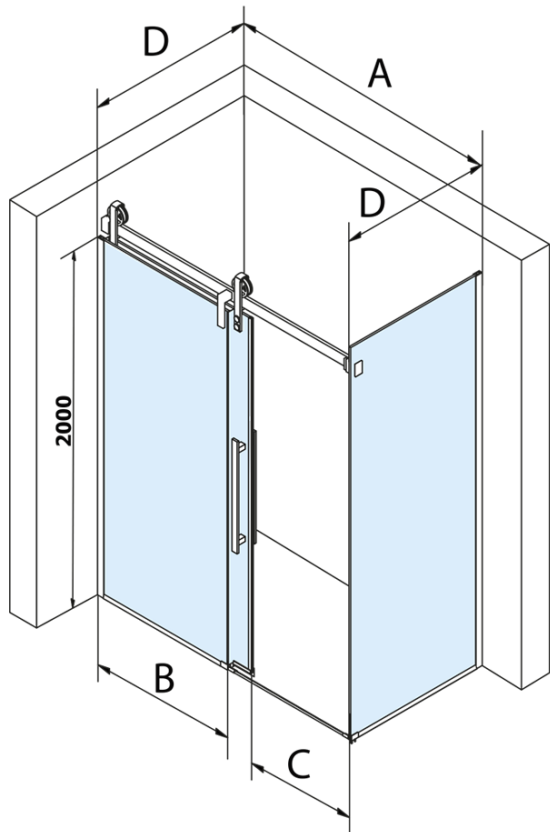

VOLCANO BLACK obdĺžniková sprchová zástena 1500x800mm L/P varianta

Objednací kód: GV1415GV3480

Základné informácie

Značka: Gelco
Séria: VOLCANO

Rozmery

Šírka: 1500 mm
Výška: 2180 mm
Hĺbka: 800 mm

Vlastnosti

Farba profilu: Čierna mat
Tvar: Obdĺžnikové zásteny
Typ otvárania: Posuvné
Smer otvárania: Univerzálne
Šírka vstupu: 585 mm
Typ výplne: Číre sklo
Úprava skla: Coated glass
Hrúbka skla: 8 mm
Vlastnosti: Bezrámové prevedenie
Hmotnosť / ks: 119.0 kg
Balenie: 2 ks
Záruka: 3 roky

Náhradné diely

Set zvislých tesnení pre 8/8mm sklo, 2000mm, čierna (Objednací kód: NDGVB01)
Spodné tesnenie na dvere, sklo 8mm, 1000mm, čierna (Objednací kód: NDALB04)
ALTIS BLACK pretoková lišta 1000 mm s koncovkami (Objednací kód: NDALB05)
Magnetické tesnení ploché, sklo 8mm, 2000mm, čierna (Objednací kód: NDGVB02)
VOLCANO BLACK madlo (Objednací kód: NDGVB-MADLO)

VOLCANO BLACK obdížniková sprchová zástena
1500x800mm L/P varianta

Technický list

| MODEL | A | C | B |
|--------|-----------|-----|------|
| GV1412 | 1183-1223 | 435 | ~598 |
| GV1413 | 1283-1323 | 485 | ~648 |
| GV1414 | 1383-1423 | 535 | ~698 |
| GV1415 | 1483-1523 | 585 | ~748 |
| GV1416 | 1583-1623 | 635 | ~798 |
| GV1418 | 1783-1823 | 645 | ~998 |