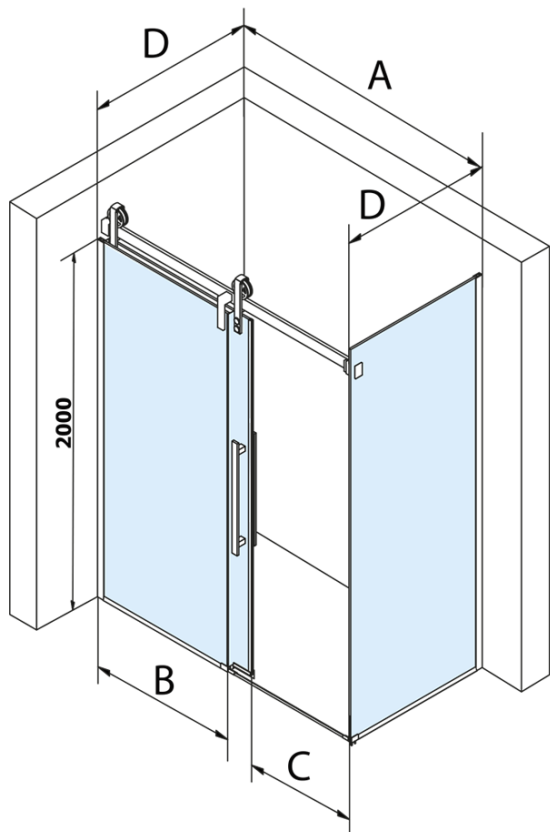

VOLCANO BLACK obdĺžniková sprchová zástena 1500x800mm L/P varianta

Objednací kód: GV1415GV3480

Základné informácie

Značka: Gelco
Séria: VOLCANO

Rozmery

Šírka: 1500 mm
Výška: 2180 mm
Hĺbka: 800 mm

Vlastnosti

Farba profilu: Čierna mat
Tvar: Obdĺžnikové zásteny
Typ otvárania: Posuvné
Smer otvárania: Univerzálne
Šírka vstupu: 585 mm
Typ výplne: Číre sklo
Úprava skla: Coated glass
Hrúbka skla: 8 mm
Vlastnosti: Bezrámové prevedenie
Hmotnosť / ks: 119.0 kg
Balenie: 2 ks
Záruka: 3 roky

Náhradné diely

Set zvislých tesnení pre 8/8mm sklo, 2000mm, čierna (Objednací kód: NDGVB01)
Spodné tesnenie na dvere, sklo 8mm, 1000mm, čierna (Objednací kód: NDALB04)
ALTIS BLACK pretoková lišta 1000 mm s koncovkami (Objednací kód: NDALB05)
Magnetické tesnení ploché, sklo 8mm, 2000mm, čierna (Objednací kód: NDGVB02)
VOLCANO BLACK madlo (Objednací kód: NDGVB-MADLO)

VOLCANO BLACK obdĺžniková sprchová zástena
1500x800mm L/P varianta

Technický list

MODEL	A	C	B
GV1412	1183-1223	435	~598
GV1413	1283-1323	485	~648
GV1414	1383-1423	535	~698
GV1415	1483-1523	585	~748
GV1416	1583-1623	635	~798
GV1418	1783-1823	645	~998