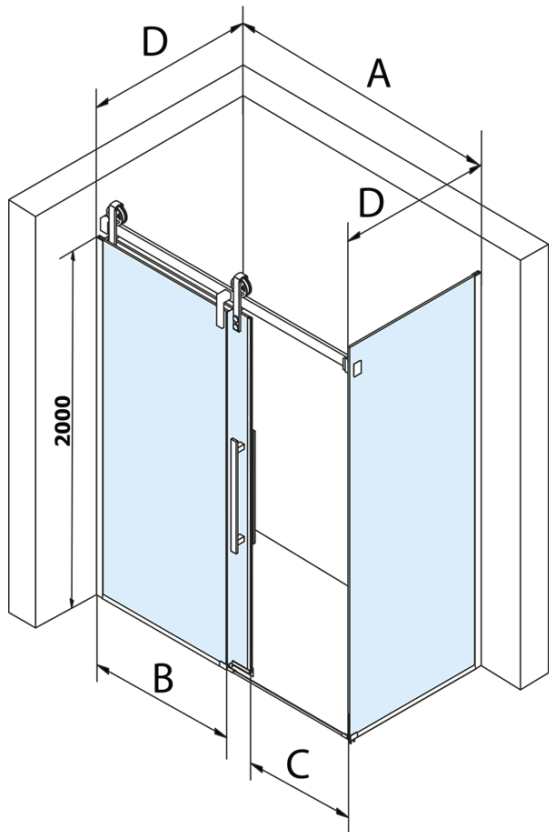

VOLCANO BLACK obdĺžniková sprchová zástena
1400x1000mm L/P varianta

Technický list