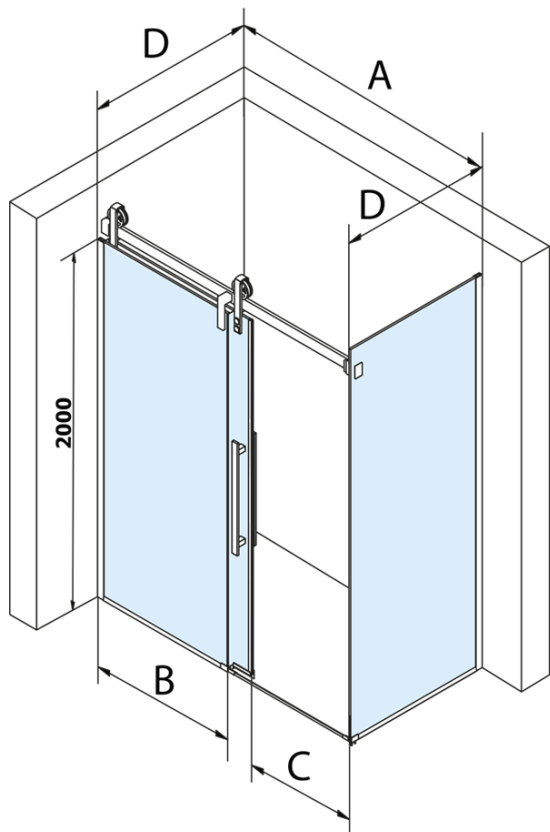

VOLCANO BLACK obdĺžniková sprchová zástena 1400x900mm L/P varianta

Objednací kód: GV1414GV3490

Základné informácie

Značka: Gelco
Séria: VOLCANO

Rozmery

Šírka: 1400 mm
Výška: 2180 mm
Hĺbka: 900 mm

Vlastnosti

Farba profilu: Čierna mat
Tvar: Obdĺžnikové zásteny
Typ otvárania: Posuvné
Smer otvárania: Univerzálne
Šírka vstupu: 535 mm
Typ výplne: Číre sklo
Úprava skla: Coated glass
Hrúbka skla: 8 mm
Vlastnosti: Bezrámové prevedenie
Hmotnosť / ks: 121.0 kg
Balenie: 2 ks
Záruka: 3 roky

Náhradné diely

Set zvislých tesnení pre 8/8mm sklo, 2000mm, čierna (Objednací kód: NDGVB01)
Spodné tesnenie na dvere, sklo 8mm, 1000mm, čierna (Objednací kód: NDALB04)
ALTIS BLACK pretoková lišta 1000 mm s koncovkami (Objednací kód: NDALB05)
Magnetické tesnení ploché, sklo 8mm, 2000mm, čierna (Objednací kód: NDGVB02)
VOLCANO BLACK madlo (Objednací kód: NDGVB-MADLO)

VOLCANO BLACK obdĺžniková sprchová zástena
1400x900mm L/P varianta

Technický list

MODEL	A	C	B
GV1412	1183-1223	435	~598
GV1413	1283-1323	485	~648
GV1414	1383-1423	535	~698
GV1415	1483-1523	585	~748
GV1416	1583-1623	635	~798
GV1418	1783-1823	645	~998