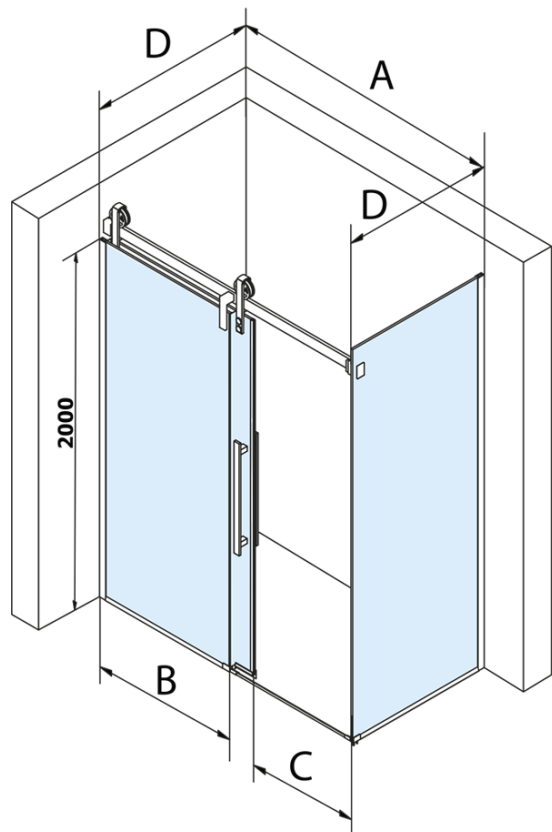

VOLCANO BLACK obdĺžniková sprchová zástena 1400x800mm L/P varianta

Objednací kód: GV1414GV3480

Základné informácie

Značka: Gelco
Séria: VOLCANO

Rozmery

Šírka: 1400 mm
Výška: 2180 mm
Hĺbka: 800 mm

Vlastnosti

Záruka: 3 roky
Hmotnosť / ks: 116 kg
Balenie: 2 ks
Farba profilu: Čierna mat
Tvar: Obdĺžnikové zásteny
Typ otvárania: Posuvné
Smer otvárania: Univerzálne
Šírka vstupu: 535 mm
Typ výplne: Číre sklo
Úprava skla: Coated glass
Hrúbka skla: 8 mm
Vlastnosti: Bezrámové prevedenie

Náhradné diely

Set zvislých tesnení pre 8/8mm sklo, 2000mm, čierna (Objednací kód: NDGVB01)
Spodné tesnenie na dvere, sklo 8mm, 1000mm, čierna (Objednací kód: NDALB04)
ALTIS BLACK pretoková lišta 1000 mm s koncovkami (Objednací kód: NDALB05)
VOLCANO BLACK madlo (Objednací kód: NDGVB-MADLO)
Magnetické tesnení ploché, sklo 8mm, 2000mm, čierna (Objednací kód: NDGVB02)

VOLCANO BLACK obdĺžniková sprchová zástena
1400x800mm L/P varianta

Technický list

MODEL	A	C	B
GV1412	1183-1223	435	~598
GV1413	1283-1323	485	~648
GV1414	1383-1423	535	~698
GV1415	1483-1523	585	~748
GV1416	1583-1623	635	~798
GV1418	1783-1823	645	~998