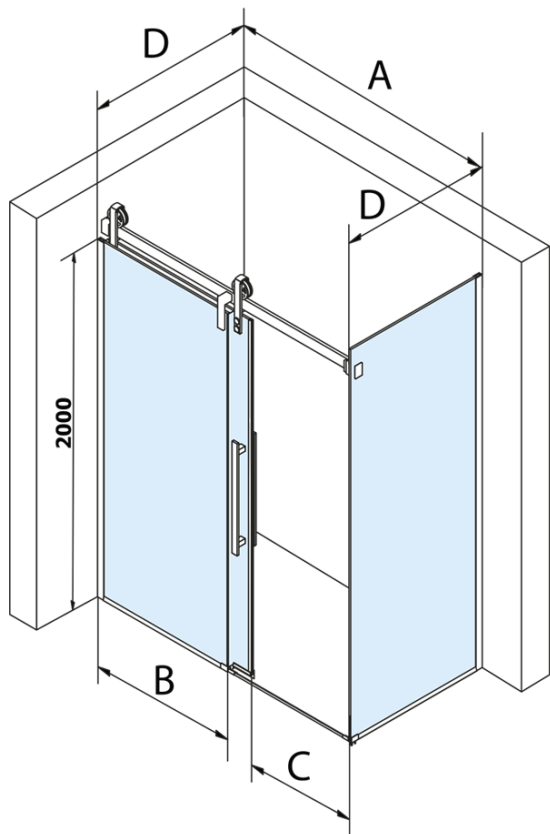

VOLCANO BLACK obdĺžniková sprchová zástena 1400x800mm L/P varianta

Objednací kód: GV1414GV3480

Základné informácie

Značka: Gelco
Séria: VOLCANO

Rozmery

Šírka: 1400 mm
Výška: 2180 mm
Hĺbka: 800 mm

Vlastnosti

Farba profilu: Čierna mat
Tvar: Obdĺžnikové zásteny
Typ otvárania: Posuvné
Smer otvárania: Univerzálne
Šírka vstupu: 535 mm
Typ výplne: Číre sklo
Úprava skla: Coated glass
Hrúbka skla: 8 mm
Vlastnosti: Bezrámové prevedenie
Hmotnosť / ks: 116.0 kg
Balenie: 2 ks
Záruka: 3 roky

Náhradné diely

Set zvislých tesnení pre 8/8mm sklo, 2000mm, čierna (Objednací kód: NDGVB01)
Spodné tesnenie na dvere, sklo 8mm, 1000mm, čierna (Objednací kód: NDALB04)
ALTIS BLACK pretoková lišta 1000 mm s koncovkami (Objednací kód: NDALB05)
VOLCANO BLACK madlo (Objednací kód: NDGVB-MADLO)
Magnetické tesnení ploché, sklo 8mm, 2000mm, čierna (Objednací kód: NDGVB02)

VOLCANO BLACK obdížniková sprchová zástena
1400x800mm L/P varianta

Technický list

MODEL	A	C	B
GV1412	1183-1223	435	~598
GV1413	1283-1323	485	~648
GV1414	1383-1423	535	~698
GV1415	1483-1523	585	~748
GV1416	1583-1623	635	~798
GV1418	1783-1823	645	~998