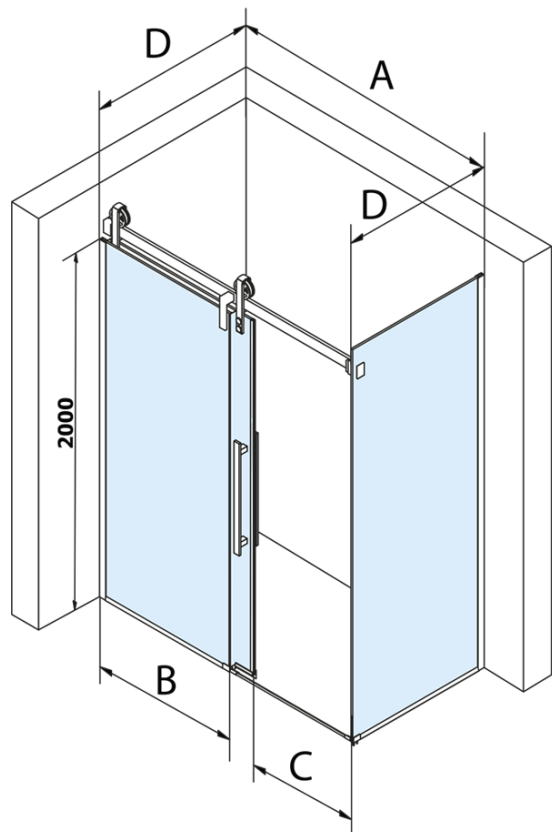

VOLCANO BLACK obdížniková sprchová zástena
1300x1000mm L/P varianta

Technický list