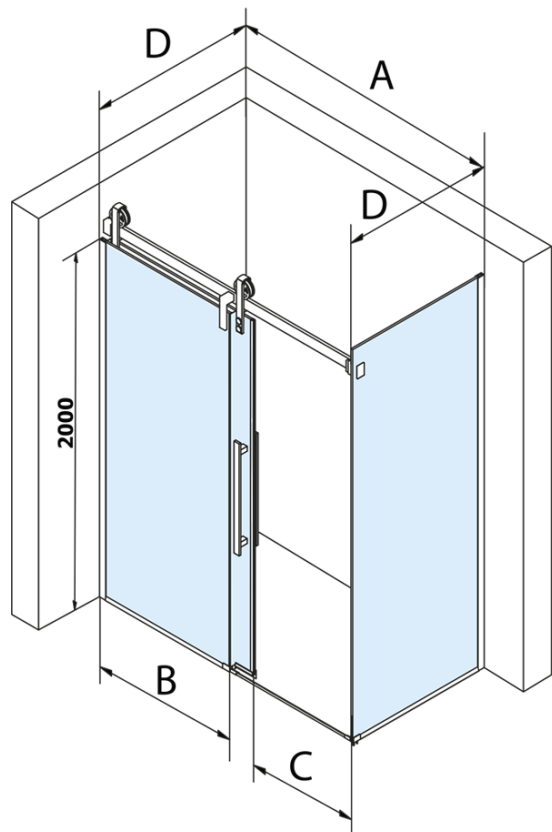

VOLCANO BLACK obdĺžniková sprchová zástena 1300x1000mm L/P varianta

Objednací kód: GV1413GV3410

Základné informácie

Značka: Gelco
Séria: VOLCANO

Rozmery

Šírka: 1300 mm
Výška: 2180 mm
Hĺbka: 1000 mm

Vlastnosti

Záruka: 3 roky
Hmotnosť / ks: 120 kg
Balenie: 2 ks
Farba profilu: Čierna mat
Tvar: Obdĺžnikové zásteny
Typ otvárania: Posuvné
Smer otvárania: Univerzálne
Šírka vstupu: 485 mm
Typ výplne: Číre sklo
Úprava skla: Coated glass
Hrúbka skla: 8 mm
Vlastnosti: Bezrámové prevedenie

Náhradné diely

Set zvislých tesnení pre 8/8mm sklo, 2000mm, čierna (Objednací kód: NDGVB01)
Spodné tesnenie na dvere, sklo 8mm, 1000mm, čierna (Objednací kód: NDALB04)
ALTIS BLACK pretoková lišta 1000 mm s koncovkami (Objednací kód: NDALB05)
Magnetické tesnení ploché, sklo 8mm, 2000mm, čierna (Objednací kód: NDGVB02)
VOLCANO BLACK madlo (Objednací kód: NDGVB-MADLO)

VOLCANO BLACK obdížniková sprchová zástena
1300x1000mm L/P varianta

Technický list

MODEL	A	C	B
GV1412	1183-1223	435	~598
GV1413	1283-1323	485	~648
GV1414	1383-1423	535	~698
GV1415	1483-1523	585	~748
GV1416	1583-1623	635	~798
GV1418	1783-1823	645	~998