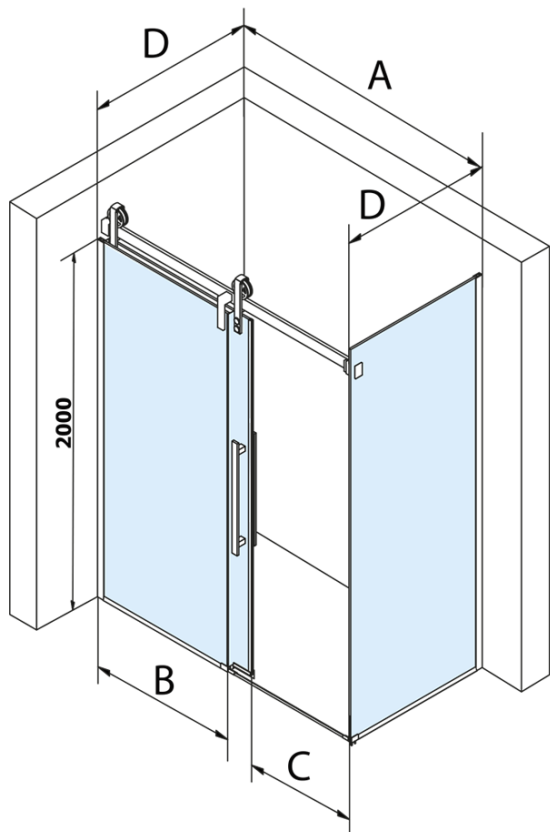

VOLCANO BLACK obdĺžniková sprchová zástena 1300x1000mm L/P varianta

Objednací kód: GV1413GV3410

Základné informácie

Značka: Gelco
Séria: VOLCANO

Rozmery

Šírka: 1300 mm
Výška: 2180 mm
Hĺbka: 1000 mm

Vlastnosti

Farba profilu: Čierna mat
Tvar: Obdĺžnikové zásteny
Typ otvárania: Posuvné
Smer otvárania: Univerzálne
Šírka vstupu: 485 mm
Typ výplne: Číre sklo
Úprava skla: Coated glass
Hrúbka skla: 8 mm
Vlastnosti: Bezrámové prevedenie
Hmotnosť / ks: 120.0 kg
Balenie: 2 ks
Záruka: 3 roky

Náhradné diely

Set zvislých tesnení pre 8/8mm sklo, 2000mm, čierna (Objednací kód: NDGVB01)
Spodné tesnenie na dvere, sklo 8mm, 1000mm, čierna (Objednací kód: NDALB04)
ALTIS BLACK pretoková lišta 1000 mm s koncovkami (Objednací kód: NDALB05)
Magnetické tesnení ploché, sklo 8mm, 2000mm, čierna (Objednací kód: NDGVB02)
VOLCANO BLACK madlo (Objednací kód: NDGVB-MADLO)

VOLCANO BLACK obdížniková sprchová zástena
1300x1000mm L/P varianta

Technický list

MODEL	A	C	B
GV1412	1183-1223	435	~598
GV1413	1283-1323	485	~648
GV1414	1383-1423	535	~698
GV1415	1483-1523	585	~748
GV1416	1583-1623	635	~798
GV1418	1783-1823	645	~998