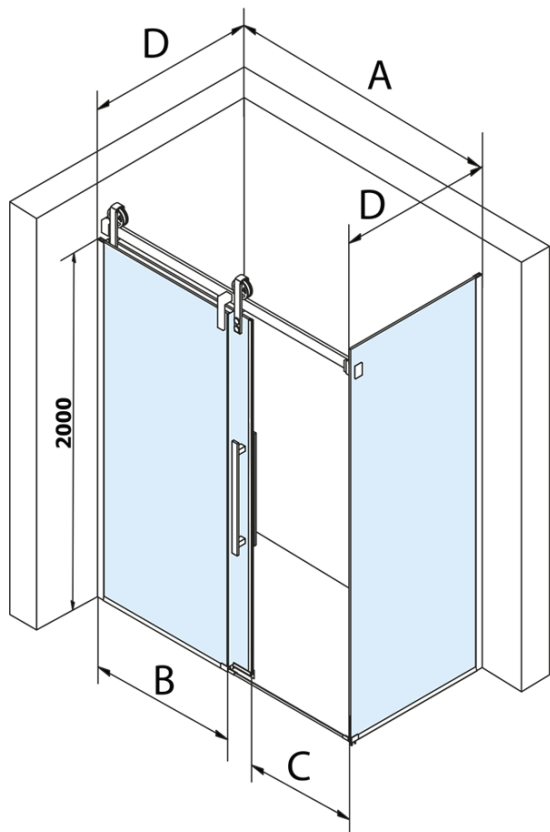

VOLCANO BLACK obdížniková sprchová zástena
1300x900mm L/P varianta

Technický list