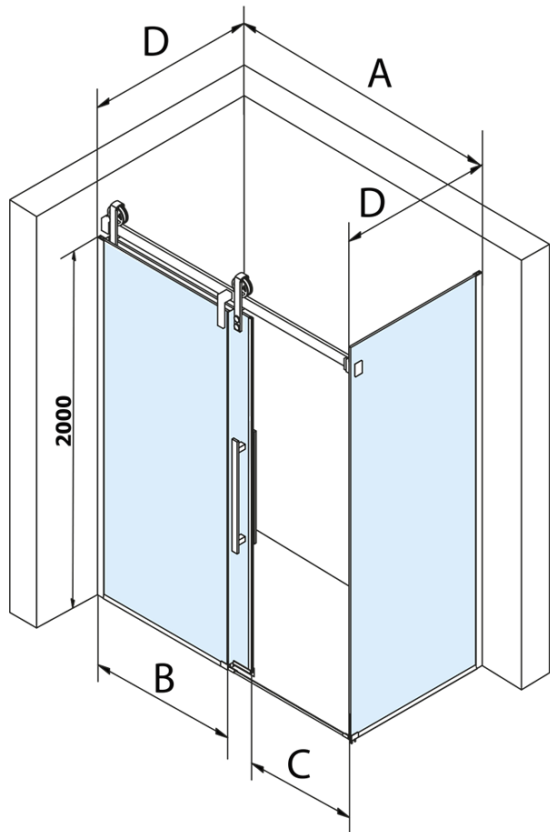

VOLCANO BLACK obdĺžniková sprchová zástena 1300x900mm L/P varianta

Objednací kód: GV1413GV3490

Základné informácie

Značka: Gelco
Séria: VOLCANO

Rozmery

Šírka: 1300 mm
Výška: 2180 mm
Hĺbka: 900 mm

Vlastnosti

Farba profilu: Čierna mat
Tvar: Obdĺžnikové zásteny
Typ otvárania: Posuvné
Smer otvárania: Univerzálne
Šírka vstupu: 485 mm
Typ výplne: Číre sklo
Úprava skla: Coated glass
Hrúbka skla: 8 mm
Vlastnosti: Bezrámové prevedenie
Hmotnosť / ks: 117.0 kg
Balenie: 2 ks
Záruka: 3 roky

Náhradné diely

Set zvislých tesnení pre 8/8mm sklo, 2000mm, čierna (Objednací kód: NDGVB01)
Spodné tesnenie na dvere, sklo 8mm, 1000mm, čierna (Objednací kód: NDALB04)
ALTIS BLACK pretoková lišta 1000 mm s koncovkami (Objednací kód: NDALB05)
Magnetické tesnení ploché, sklo 8mm, 2000mm, čierna (Objednací kód: NDGVB02)
VOLCANO BLACK madlo (Objednací kód: NDGVB-MADLO)

VOLCANO BLACK obdížniková sprchová zástena
1300x900mm L/P varianta

Technický list

MODEL	A	C	B
GV1412	1183-1223	435	~598
GV1413	1283-1323	485	~648
GV1414	1383-1423	535	~698
GV1415	1483-1523	585	~748
GV1416	1583-1623	635	~798
GV1418	1783-1823	645	~998