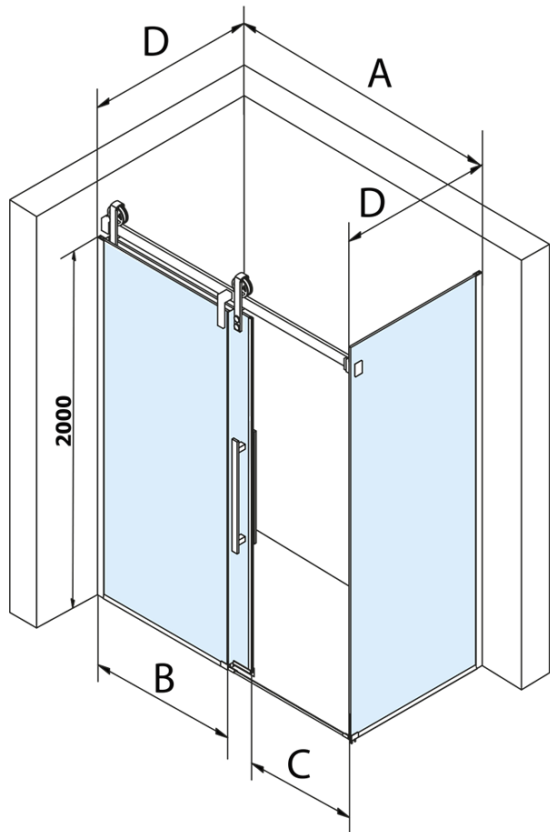

VOLCANO BLACK obdĺžniková sprchová zástena 1300x800mm L/P varianta

Objednací kód: GV1413GV3480

Základné informácie

Značka: Gelco
Séria: VOLCANO

Rozmery

Šírka: 1300 mm
Výška: 2180 mm
Hĺbka: 800 mm

Vlastnosti

Farba profilu: Čierna mat
Tvar: Obdĺžnikové zásteny
Typ otvárania: Posuvné
Smer otvárania: Univerzálne
Šírka vstupu: 485 mm
Typ výplne: Číre sklo
Úprava skla: Coated glass
Hrúbka skla: 8 mm
Vlastnosti: Bezrámové prevedenie
Hmotnosť / ks: 112.0 kg
Balenie: 2 ks
Záruka: 3 roky

Náhradné diely

Set zvislých tesnení pre 8/8mm sklo, 2000mm, čierna (Objednací kód: NDGVB01)
Spodné tesnenie na dvere, sklo 8mm, 1000mm, čierna (Objednací kód: NDALB04)
ALTIS BLACK pretoková lišta 1000 mm s koncovkami (Objednací kód: NDALB05)
VOLCANO BLACK madlo (Objednací kód: NDGVB-MADLO)
Magnetické tesnení ploché, sklo 8mm, 2000mm, čierna (Objednací kód: NDGVB02)

VOLCANO BLACK obdĺžniková sprchová zástena
1300x800mm L/P varianta

Technický list

MODEL	A	C	B
GV1412	1183-1223	435	~598
GV1413	1283-1323	485	~648
GV1414	1383-1423	535	~698
GV1415	1483-1523	585	~748
GV1416	1583-1623	635	~798
GV1418	1783-1823	645	~998