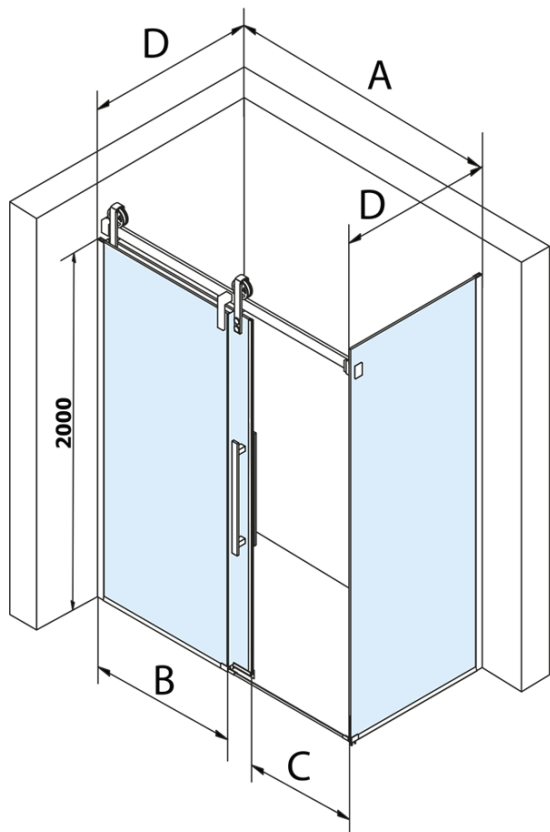

VOLCANO BLACK obdĺžniková sprchová zástena 1300x800mm L/P varianta

Objednací kód: GV1413GV3480

Základné informácie

Značka: Gelco
Séria: VOLCANO

Rozmery

Šírka: 1300 mm
Výška: 2180 mm
Hĺbka: 800 mm

Vlastnosti

Farba profilu: Čierna mat
Tvar: Obdĺžnikové zásteny
Typ otvárania: Posuvné
Smer otvárania: Univerzálne
Šírka vstupu: 485 mm
Typ výplne: Číre sklo
Úprava skla: Coated glass
Hrúbka skla: 8 mm
Vlastnosti: Bezrámové prevedenie
Hmotnosť / ks: 112.0 kg
Balenie: 2 ks
Záruka: 3 roky

Náhradné diely

Set zvislých tesnení pre 8/8mm sklo, 2000mm, čierna (Objednací kód: NDGVB01)
Spodné tesnenie na dvere, sklo 8mm, 1000mm, čierna (Objednací kód: NDALB04)
ALTIS BLACK pretoková lišta 1000 mm s koncovkami (Objednací kód: NDALB05)
VOLCANO BLACK madlo (Objednací kód: NDGVB-MADLO)
Magnetické tesnení ploché, sklo 8mm, 2000mm, čierna (Objednací kód: NDGVB02)

VOLCANO BLACK obdĺžniková sprchová zástena
1300x800mm L/P varianta

Technický list

| MODEL | A | C | B |
|--------|-----------|-----|------|
| GV1412 | 1183-1223 | 435 | ~598 |
| GV1413 | 1283-1323 | 485 | ~648 |
| GV1414 | 1383-1423 | 535 | ~698 |
| GV1415 | 1483-1523 | 585 | ~748 |
| GV1416 | 1583-1623 | 635 | ~798 |
| GV1418 | 1783-1823 | 645 | ~998 |