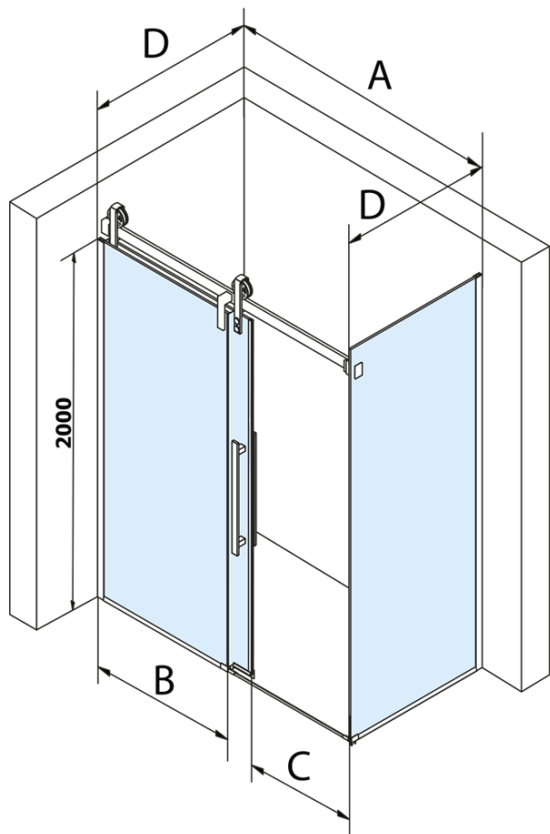

VOLCANO BLACK obdĺžniková sprchová zástena
1300x800mm L/P varianta

Technický list