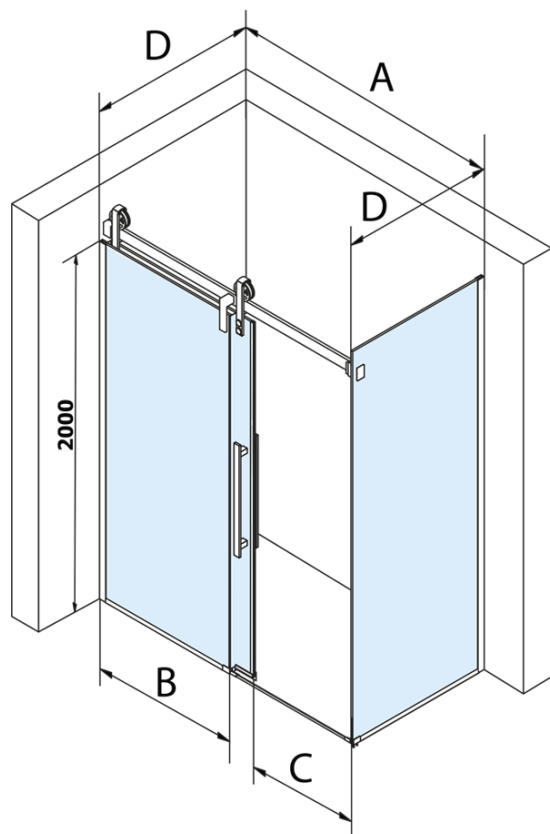

VOLCANO BLACK obdížniková sprchová zástena
1200x1000mm L/P varianta

Technický list