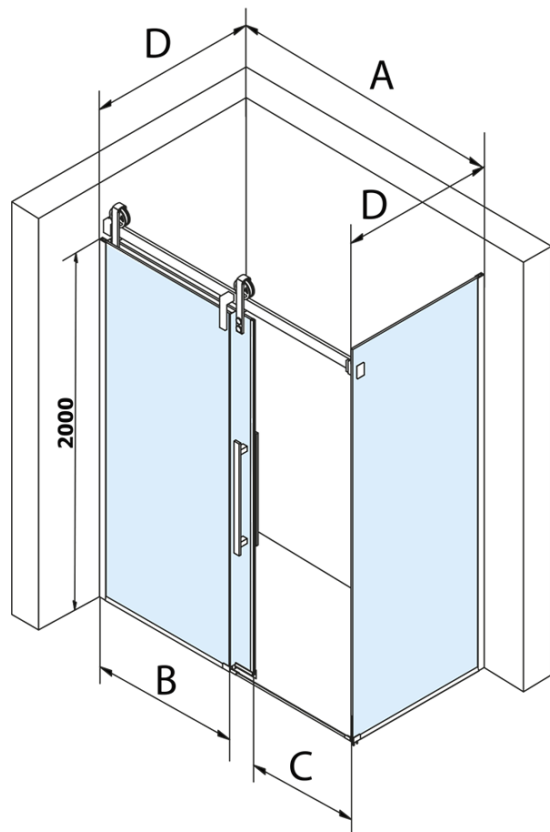

VOLCANO BLACK obdĺžniková sprchová zástena 1200x1000mm L/P varianta

Objednací kód: GV1412GV3410

Základné informácie

Značka: Gelco
Séria: VOLCANO

Rozmery

Šírka: 1200 mm
Výška: 2180 mm
Hĺbka: 1000 mm

Vlastnosti

Záruka: 3 roky
Hmotnosť / ks: 116 kg
Balenie: 2 ks
Farba profilu: Čierna mat
Tvar: Obdĺžnikové zásteny
Typ otvárania: Posuvné
Smer otvárania: Univerzálne
Šírka vstupu: 435 mm
Typ výplne: Číre sklo
Úprava skla: Coated glass
Hrúbka skla: 8 mm
Vlastnosti: Bezrámové prevedenie

Náhradné diely

Set zvislých tesnení pre 8/8mm sklo, 2000mm, čierna (Objednací kód: NDGVB01)
Spodné tesnenie na dvere, sklo 8mm, 1000mm, čierna (Objednací kód: NDALB04)
ALTIS BLACK pretoková lišta 1000 mm s koncovkami (Objednací kód: NDALB05)
Magnetické tesnení ploché, sklo 8mm, 2000mm, čierna (Objednací kód: NDGVB02)
VOLCANO BLACK madlo (Objednací kód: NDGVB-MADLO)

VOLCANO BLACK obdížniková sprchová zástena
1200x1000mm L/P varianta

Technický list

MODEL	A	C	B
GV1412	1183-1223	435	~598
GV1413	1283-1323	485	~648
GV1414	1383-1423	535	~698
GV1415	1483-1523	585	~748
GV1416	1583-1623	635	~798
GV1418	1783-1823	645	~998