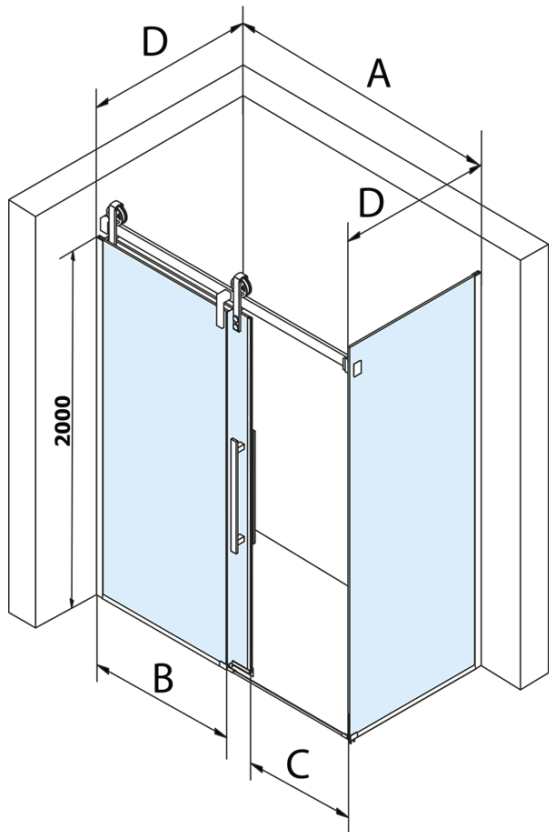

VOLCANO BLACK obdĺžniková sprchová zástena 1200x900mm L/P varianta

Objednací kód: GV1412GV3490

Základné informácie

Značka: Gelco
Séria: VOLCANO

Rozmery

Šírka: 1200 mm
Výška: 2180 mm
Hĺbka: 900 mm

Vlastnosti

Farba profilu: Čierna mat
Tvar: Obdĺžnikové zásteny
Typ otvárania: Posuvné
Smer otvárania: Univerzálne
Šírka vstupu: 435 mm
Typ výplne: Číre sklo
Úprava skla: Coated glass
Hrúbka skla: 8 mm
Vlastnosti: Bezrámové prevedenie
Hmotnosť / ks: 113.0 kg
Balenie: 2 ks
Záruka: 3 roky

Náhradné diely

Set zvislých tesnení pre 8/8mm sklo, 2000mm, čierna (Objednací kód: NDGVB01)
Spodné tesnenie na dvere, sklo 8mm, 1000mm, čierna (Objednací kód: NDALB04)
ALTIS BLACK pretoková lišta 1000 mm s koncovkami (Objednací kód: NDALB05)
VOLCANO BLACK madlo (Objednací kód: NDGVB-MADLO)
Magnetické tesnení ploché, sklo 8mm, 2000mm, čierna (Objednací kód: NDGVB02)

VOLCANO BLACK obdĺžniková sprchová zástena
1200x900mm L/P varianta

Technický list

MODEL	A	C	B
GV1412	1183-1223	435	~598
GV1413	1283-1323	485	~648
GV1414	1383-1423	535	~698
GV1415	1483-1523	585	~748
GV1416	1583-1623	635	~798
GV1418	1783-1823	645	~998