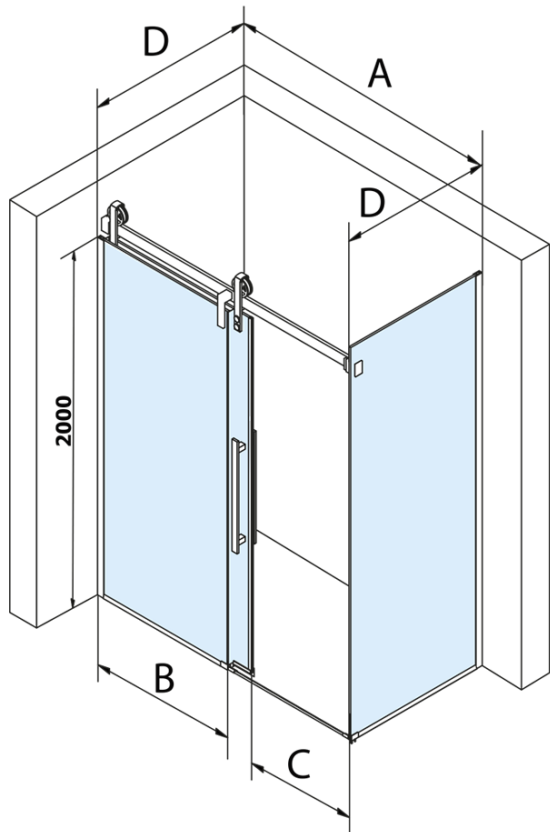

VOLCANO BLACK obdĺžniková sprchová zástena 1200x900mm L/P varianta

Objednací kód: GV1412GV3490

Základné informácie

Značka: Gelco
Séria: VOLCANO

Rozmery

Šírka: 1200 mm
Výška: 2180 mm
Hĺbka: 900 mm

Vlastnosti

Farba profilu: Čierna mat
Tvar: Obdĺžnikové zásteny
Typ otvárania: Posuvné
Smer otvárania: Univerzálne
Šírka vstupu: 435 mm
Typ výplne: Číre sklo
Úprava skla: Coated glass
Hrúbka skla: 8 mm
Vlastnosti: Bezrámové prevedenie
Hmotnosť / ks: 113.0 kg
Balenie: 2 ks
Záruka: 3 roky

Náhradné diely

Set zvislých tesnení pre 8/8mm sklo, 2000mm, čierna (Objednací kód: NDGVB01)
Spodné tesnenie na dvere, sklo 8mm, 1000mm, čierna (Objednací kód: NDALB04)
ALTIS BLACK pretoková lišta 1000 mm s koncovkami (Objednací kód: NDALB05)
VOLCANO BLACK madlo (Objednací kód: NDGVB-MADLO)
Magnetické tesnení ploché, sklo 8mm, 2000mm, čierna (Objednací kód: NDGVB02)

VOLCANO BLACK obdĺžniková sprchová zástena
1200x900mm L/P varianta

Technický list

| MODEL | A | C | B |
|--------|-----------|-----|------|
| GV1412 | 1183-1223 | 435 | ~598 |
| GV1413 | 1283-1323 | 485 | ~648 |
| GV1414 | 1383-1423 | 535 | ~698 |
| GV1415 | 1483-1523 | 585 | ~748 |
| GV1416 | 1583-1623 | 635 | ~798 |
| GV1418 | 1783-1823 | 645 | ~998 |