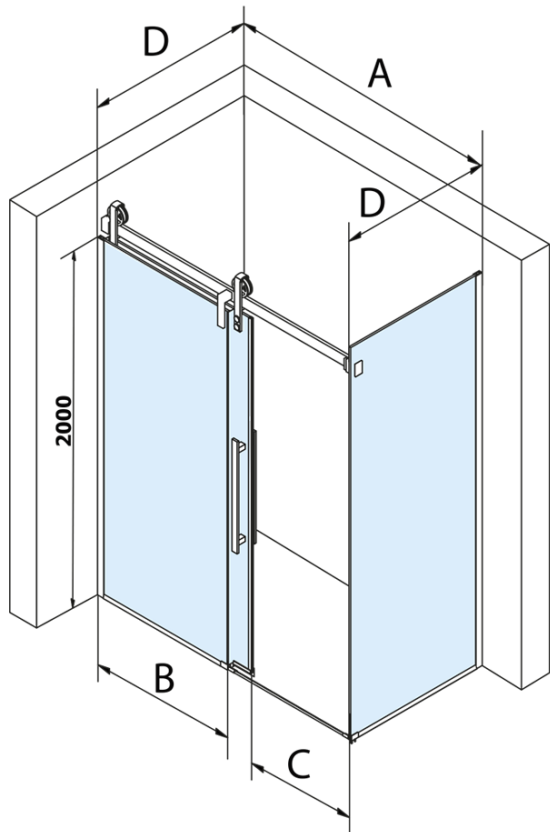

VOLCANO BLACK obdĺžniková sprchová zástena 1200x900mm L/P varianta

Objednací kód: GV1412GV3490

Základné informácie

Značka: Gelco
Séria: VOLCANO

Rozmery

Šírka: 1200 mm
Výška: 2180 mm
Hĺbka: 900 mm

Vlastnosti

Záruka: 3 roky
Hmotnosť / ks: 113 kg
Balenie: 2 ks
Farba profilu: Čierna mat
Tvar: Obdĺžnikové zásteny
Typ otvárania: Posuvné
Smer otvárania: Univerzálne
Šírka vstupu: 435 mm
Typ výplne: Číre sklo
Úprava skla: Coated glass
Hrúbka skla: 8 mm
Vlastnosti: Bezrámové prevedenie

Náhradné diely

Set zvislých tesnení pre 8/8mm sklo, 2000mm, čierna (Objednací kód: NDGVB01)
Spodné tesnenie na dvere, sklo 8mm, 1000mm, čierna (Objednací kód: NDALB04)
ALTIS BLACK pretoková lišta 1000 mm s koncovkami (Objednací kód: NDALB05)
VOLCANO BLACK madlo (Objednací kód: NDGVB-MADLO)
Magnetické tesnení ploché, sklo 8mm, 2000mm, čierna (Objednací kód: NDGVB02)

VOLCANO BLACK obdĺžnikov sprchov zstena
1200x900mm L/P varianta

Technick list

MODEL	A	C	B
GV1412	1183-1223	435	~598
GV1413	1283-1323	485	~648
GV1414	1383-1423	535	~698
GV1415	1483-1523	585	~748
GV1416	1583-1623	635	~798
GV1418	1783-1823	645	~998