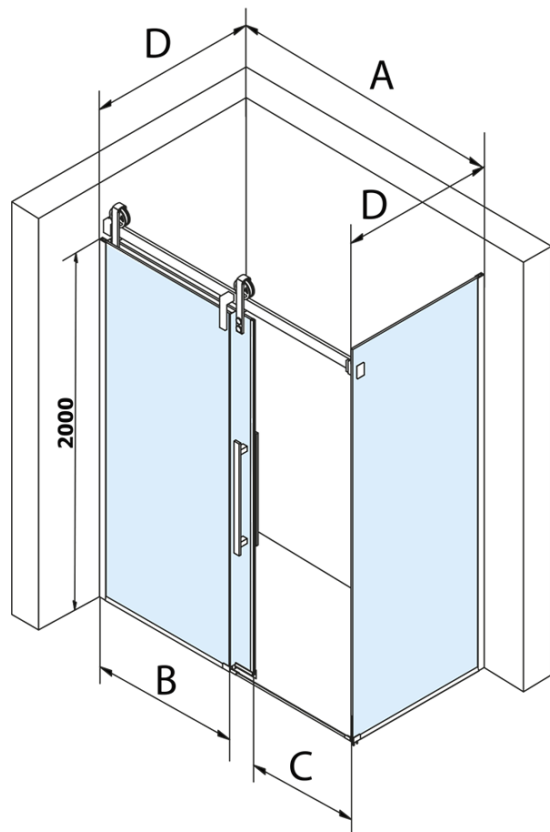

VOLCANO obdĺžniková sprchová zástena 1800x1000mm L/P varianta

Objednací kód: GV1018GV3010

Základné informácie

Značka: Gelco
Séria: VOLCANO

Rozmery

Šírka: 1800 mm
Výška: 2180 mm
Hĺbka: 1000 mm

Vlastnosti

Farba profilu: Chróm - Leštený hliník
Tvar: Obdĺžnikové zásteny
Typ otvárania: Posuvné
Smer otvárania: Univerzálne
Šírka vstupu: 645 mm
Typ výplne: Číre sklo
Úprava skla: Coated glass
Hrúbka skla: 8 mm
Vlastnosti: Bezrámové prevedenie
Hmotnosť / ks: 96.0 kg
Balenie: 2 ks
Záruka: 3 roky

Náhradné diely

Spodné tesnenie na dvere, sklo 8mm, 1000mm, čierna (Objednací kód: NDGD02)

Set zvislých tesnení pre 8/8mm sklo, 2000mm (Objednací kód: NDGV01)

Magnetické tesnení ploché, sklo 8mm, 2000mm (Objednací kód: NDGV02)

VOLCANO madlo (Objednací kód: NDGV-MADLO)

Pretoková lišta 1000 mm s koncovkami, chróm (Objednací kód: NDAL05)

Technický list

MODEL	A	C	B
GV1012	1183-1223	435	~598
GV1013	1283-1323	485	~648
GV1014	1383-1423	535	~698
GV1015	1483-1523	585	~748
GV1016	1583-1623	635	~798
GV1018	1783-1823	645	~998