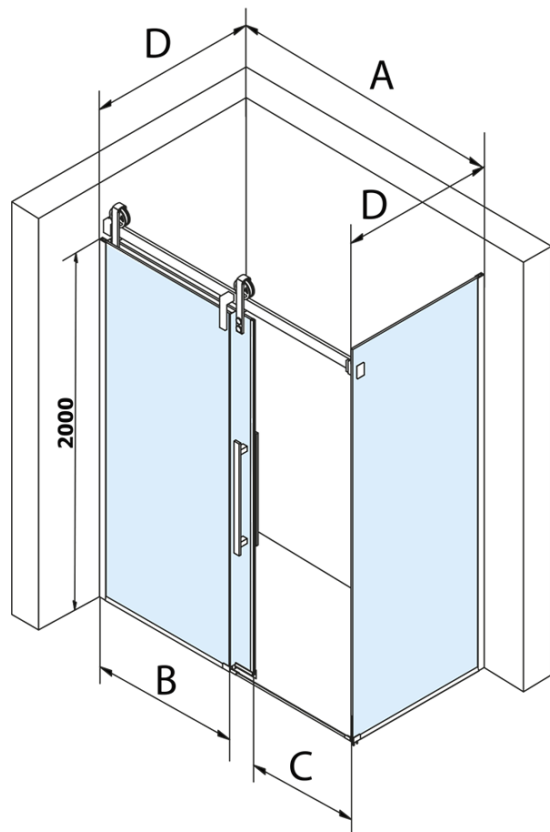

VOLCANO obdĺžniková sprchová zástena 1500x1000mm

L/P varianta

Objednací kód: GV1015GV3010

Základné informácie

Značka: Gelco
Séria: VOLCANO

Rozmery

Šírka: 1500 mm
Výška: 2180 mm
Hĺbka: 1000 mm

Vlastnosti

Farba profilu: Chróm - Leštený hliník
Tvar: Obdĺžnikové zásteny
Typ otvárania: Posuvné
Smer otvárania: Univerzálne
Šírka vstupu: 585 mm
Typ výplne: Číre sklo
Úprava skla: Coated glass
Hrúbka skla: 8 mm
Vlastnosti: Bezrámové prevedenie
Hmotnosť / ks: 127.0 kg
Balenie: 2 ks
Záruka: 3 roky

Náhradné diely

Spodné tesnenie na dvere, sklo 8mm, 1000mm (Objednací kód: NDGD02)
Magnetické tesnení ploché, sklo 8mm, 2000mm (Objednací kód: NDGV02)
Set zvislých tesnení pre 8/8mm sklo, 2000mm (Objednací kód: NDGV01)
VOLCANO madlo (Objednací kód: NDGV-MADLO)
Pretoková lišta 1000 mm s koncovkami, chróm (Objednací kód: NDAL05)

Technický list

MODEL	A	C	B
GV1012	1183-1223	435	~598
GV1013	1283-1323	485	~648
GV1014	1383-1423	535	~698
GV1015	1483-1523	585	~748
GV1016	1583-1623	635	~798
GV1018	1783-1823	645	~998

MODEL	D
GV3080	780-800
GV3090	880-900
GV3010	980-1000