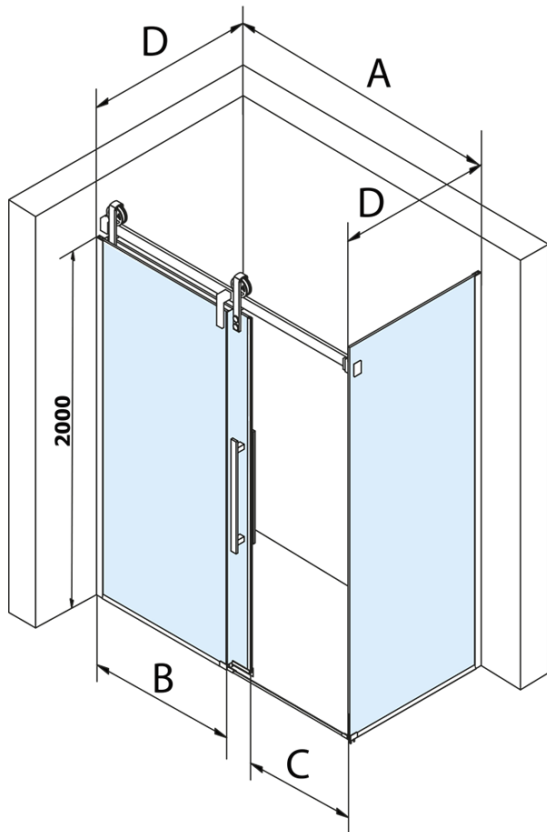

VOLCANO obdĺžniková sprchová zástena 1500x900mm L/P varianta

Objednací kód: GV1015GV3090

Základné informácie

Značka: Gelco
Séria: VOLCANO

Rozmery

Šírka: 1500 mm
Výška: 2180 mm
Hĺbka: 900 mm

Vlastnosti

Farba profilu: Chróm - Leštený hliník
Tvar: Obdĺžnikové zásteny
Typ otvárania: Posuvné
Smer otvárania: Univerzálne
Šírka vstupu: 585 mm
Typ výplne: Číre sklo
Úprava skla: Coated glass
Hrúbka skla: 8 mm
Vlastnosti: Bezrámové prevedenie
Hmotnosť / ks: 124.0 kg
Balenie: 2 ks
Záruka: 3 roky

Náhradné diely

Spodné tesnenie na dvere, sklo 8mm, 1000mm, čierna (Objednací kód: NDGD02)

Set zvislých tesnení pre 8/8mm sklo, 2000mm (Objednací kód: NDGV01)

Magnetické tesnení ploché, sklo 8mm, 2000mm (Objednací kód: NDGV02)

VOLCANO madlo (Objednací kód: NDGV-MADLO)

Pretoková lišta 1000 mm s koncovkami, chróm (Objednací kód: NDAL05)

Technický list

MODEL	A	C	B
GV1012	1183-1223	435	~598
GV1013	1283-1323	485	~648
GV1014	1383-1423	535	~698
GV1015	1483-1523	585	~748
GV1016	1583-1623	635	~798
GV1018	1783-1823	645	~998