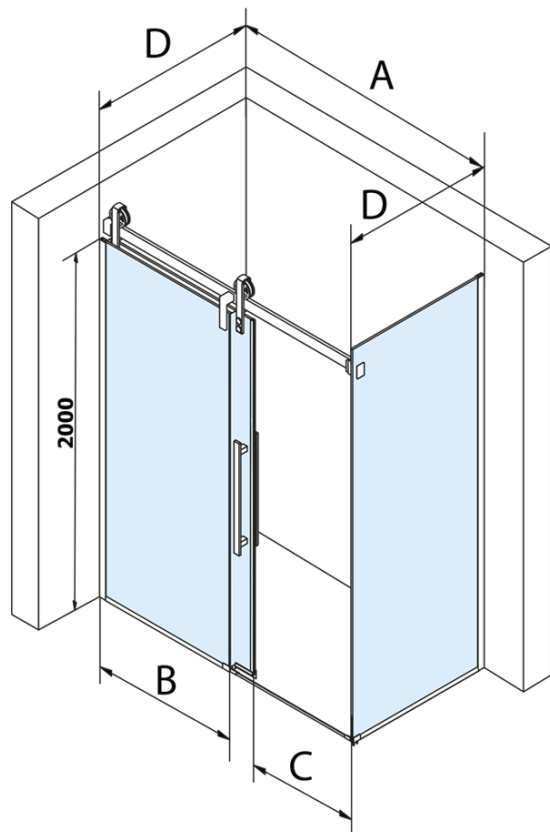

VOLCANO obdĺžniková sprchová zástena 1500x900mm L/P varianta

Objednací kód: GV1015GV3090

Základné informácie

Značka: Gelco
Séria: VOLCANO

Rozmery

Šírka: 1500 mm
Výška: 2180 mm
Hĺbka: 900 mm

Vlastnosti

Farba profilu: Chróm - Leštený hliník
Tvar: Obdĺžnikové zásteny
Typ otvárania: Posuvné
Smer otvárania: Univerzálne
Šírka vstupu: 585 mm
Typ výplne: Číre sklo
Úprava skla: Coated glass
Hrúbka skla: 8 mm
Vlastnosti: Bezrámové prevedenie
Hmotnosť / ks: 124.0 kg
Balenie: 2 ks
Záruka: 3 roky

Náhradné diely

Spodné tesnenie na dvere, sklo 8mm, 1000mm, čierna (Objednací kód: NDGD02)

Set zvislých tesnení pre 8/8mm sklo, 2000mm (Objednací kód: NDGV01)

Magnetické tesnení ploché, sklo 8mm, 2000mm (Objednací kód: NDGV02)

VOLCANO madlo (Objednací kód: NDGV-MADLO)

Technický list

MODEL	A	C	B
GV1012	1183-1223	435	~598
GV1013	1283-1323	485	~648
GV1014	1383-1423	535	~698
GV1015	1483-1523	585	~748
GV1016	1583-1623	635	~798
GV1018	1783-1823	645	~998