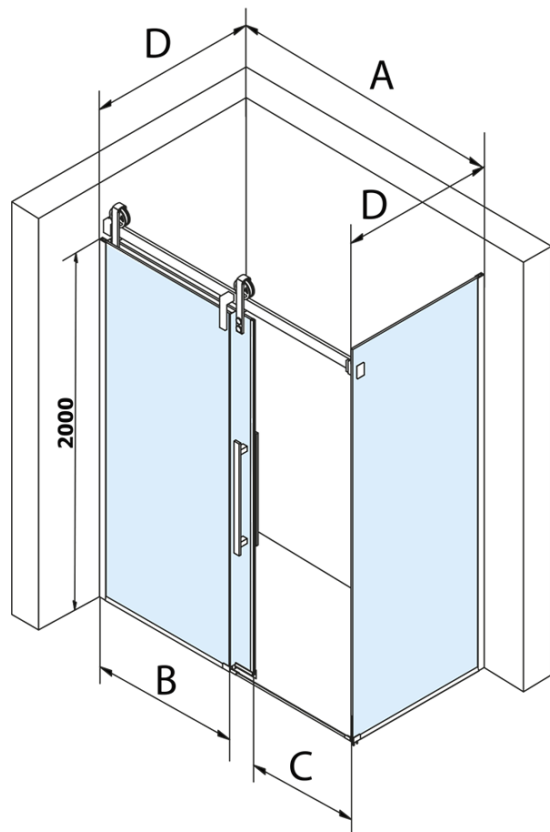

VOLCANO obdĺžniková sprchová zástena 1400x1000mm

L/P varianta

Objednací kód: GV1014GV3010

Základné informácie

Značka: Gelco
Séria: VOLCANO

Rozmery

Šírka: 1400 mm
Výška: 2180 mm
Hĺbka: 1000 mm

Vlastnosti

Farba profilu: Chróm - Leštený hliník
Tvar: Obdĺžnikové zásteny
Typ otvárania: Posuvné
Smer otvárania: Univerzálne
Šírka vstupu: 535 mm
Typ výplne: Číre sklo
Úprava skla: Coated glass
Hrúbka skla: 8 mm
Vlastnosti: Bezrámové prevedenie
Hmotnosť / ks: 120.17 kg
Balenie: 2 ks
Záruka: 3 roky

Náhradné diely

Spodné tesnenie na dvere, sklo 8mm, 1000mm, čierna (Objednací kód: NDGD02)

Set zvislých tesnení pre 8/8mm sklo, 2000mm (Objednací kód: NDGV01)

Magnetické tesnení ploché, sklo 8mm, 2000mm (Objednací kód: NDGV02)

VOLCANO madlo (Objednací kód: NDGV-MADLO)

Pretoková lišta 1000 mm s koncovkami, chróm (Objednací kód: NDAL05)

Technický list

MODEL	A	C	B
GV1012	1183-1223	435	~598
GV1013	1283-1323	485	~648
GV1014	1383-1423	535	~698
GV1015	1483-1523	585	~748
GV1016	1583-1623	635	~798
GV1018	1783-1823	645	~998