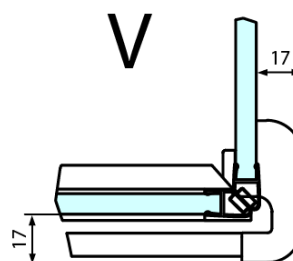

FORTIS obdĺžniková sprchová zástena 1500x1100 mm, R varianta

Dveře	A (mm)	B (mm)	C (mm)
FL1080	785-801	≈ 200	779-795
FL1090	885-901	≈ 300	879-895
FL1010	985-1001	≈ 400	979-995
FL1011	1085-1101	≈ 500	1079-1095
FL1012	1185-1201	≈ 600	1179-1195
FL1113	1285-1301	≈ 700	1279-1295
FL1114	1385-1401	≈ 800	1379-1395
FL1115	1485-1501	≈ 900	1479-1495

Boční stěna	E	D
FL3580	785-801	779-795
FL3590	885-901	879-895
FL3510	985-1001	979-995
FL3511	1085-1101	1079-1095
FL3512	1185-1201	1179-1195