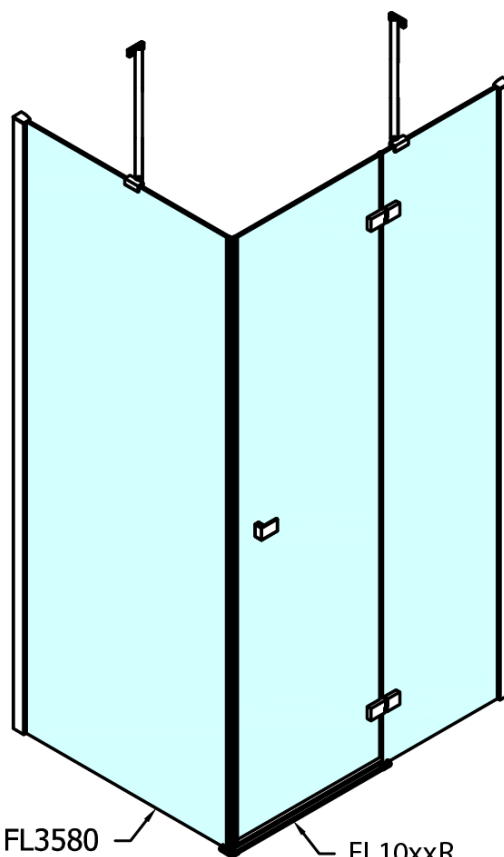

## Rozmery

Šírka: 1500 mm

Výška: 2000 mm

Hĺbka: 1100 mm

## Vlastnosti

Farba profilu: Chróm - Leštený hliník

Tvar: Obdĺžnikové zásteny

Typ otvárania: Otváracie jednokrídlové

Smer otvárania: Pravé

Šírka vstupu: 565 mm

Typ výplne: Číre sklo

Úprava skla: Antidrop

Hrúbka skla: 8 mm

Vlastnosti: Bezrámové prevedenie

Hmotnosť / ks: 105.0 kg

Balenie: 2 ks

Záruka: 2 roky

Technický list

FL10xxL  
FL11xxL

FL3580  
FL3590  
FL3510  
FL3511  
FL3512

FL3580  
FL3590  
FL3510  
FL3511  
FL3512

FL10xxR  
FL11xxR

**FORTIS obdĺžniková sprchová zástena 1500x1100 mm, R varianta**

Dveře	A (mm)	B (mm)	C (mm)
FL1080	785-801	≈ 200	779-795
FL1090	885-901	≈ 300	879-895
FL1010	985-1001	≈ 400	979-995
FL1011	1085-1101	≈ 500	1079-1095
FL1012	1185-1201	≈ 600	1179-1195
FL1113	1285-1301	≈ 700	1279-1295
FL1114	1385-1401	≈ 800	1379-1395
FL1115	1485-1501	≈ 900	1479-1495