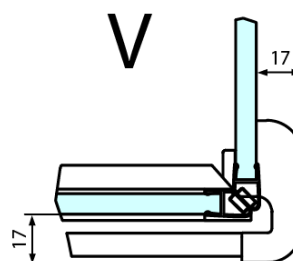

Technick list

FL10xxL
FL11xxL

FL3580
FL3590
FL3510
FL3511
FL3512

FL3580
FL3590
FL3510
FL3511
FL3512

FL10xxR
FL11xxR

FORTIS obdĺžniková sprchová zástena 1400x1200 mm, R varianta

Dveře	A (mm)	B (mm)	C (mm)
FL1080	785-801	≈ 200	779-795
FL1090	885-901	≈ 300	879-895
FL1010	985-1001	≈ 400	979-995
FL1011	1085-1101	≈ 500	1079-1095
FL1012	1185-1201	≈ 600	1179-1195
FL1113	1285-1301	≈ 700	1279-1295
FL1114	1385-1401	≈ 800	1379-1395
FL1115	1485-1501	≈ 900	1479-1495

Boční stěna	E	D
FL3580	785-801	779-795
FL3590	885-901	879-895
FL3510	985-1001	979-995
FL3511	1085-1101	1079-1095
FL3512	1185-1201	1179-1195

FORTIS obdížniková sprchová zástena 1400x1200 mm, R varianta

Stavební připravenost pro montáž na dlažbu
kóty x, y = Rozměr k vnitřní straně skla

Construction readiness for floor mounting
dimensions x, y = Dimension to the inside of the glass

Dveře	X (mm)	B (mm)
FL1080	768	≈ 200
FL1090	868	≈ 300
FL1010	968	≈ 400
FL1011	1068	≈ 500
FL1012	1168	≈ 600
FL1113	1268	≈ 700
FL1114	1368	≈ 800
FL1115	1468	≈ 900