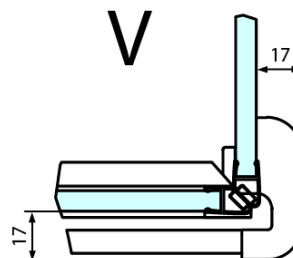

Technick list

FL10xxL
FL11xxL

FL3580
FL3590
FL3510
FL3511
FL3512

FL3580
FL3590
FL3510
FL3511
FL3512

FL10xxR
FL11xxR

FORTIS obdĺžniková sprchová zástena 1400x1100 mm, R varianta

Dveře	A (mm)	B (mm)	C (mm)
FL1080	785-801	≈ 200	779-795
FL1090	885-901	≈ 300	879-895
FL1010	985-1001	≈ 400	979-995
FL1011	1085-1101	≈ 500	1079-1095
FL1012	1185-1201	≈ 600	1179-1195
FL1113	1285-1301	≈ 700	1279-1295
FL1114	1385-1401	≈ 800	1379-1395
FL1115	1485-1501	≈ 900	1479-1495

Boční stěna	E	D
FL3580	785-801	779-795
FL3590	885-901	879-895
FL3510	985-1001	979-995
FL3511	1085-1101	1079-1095
FL3512	1185-1201	1179-1195

FORTIS obdĺžnikov sprchov zstena 1400x1100 mm, R varianta

Stavebn ppravenost pro montž na dlažbu
kty x, y = Rozmr k vnitřn stran skla

Construction readiness for floor mounting
dimensions x, y = Dimension to the inside of the glass

Dveře	X (mm)	B (mm)
FL1080	768	≈ 200
FL1090	868	≈ 300
FL1010	968	≈ 400
FL1011	1068	≈ 500
FL1012	1168	≈ 600
FL1113	1268	≈ 700
FL1114	1368	≈ 800
FL1115	1468	≈ 900